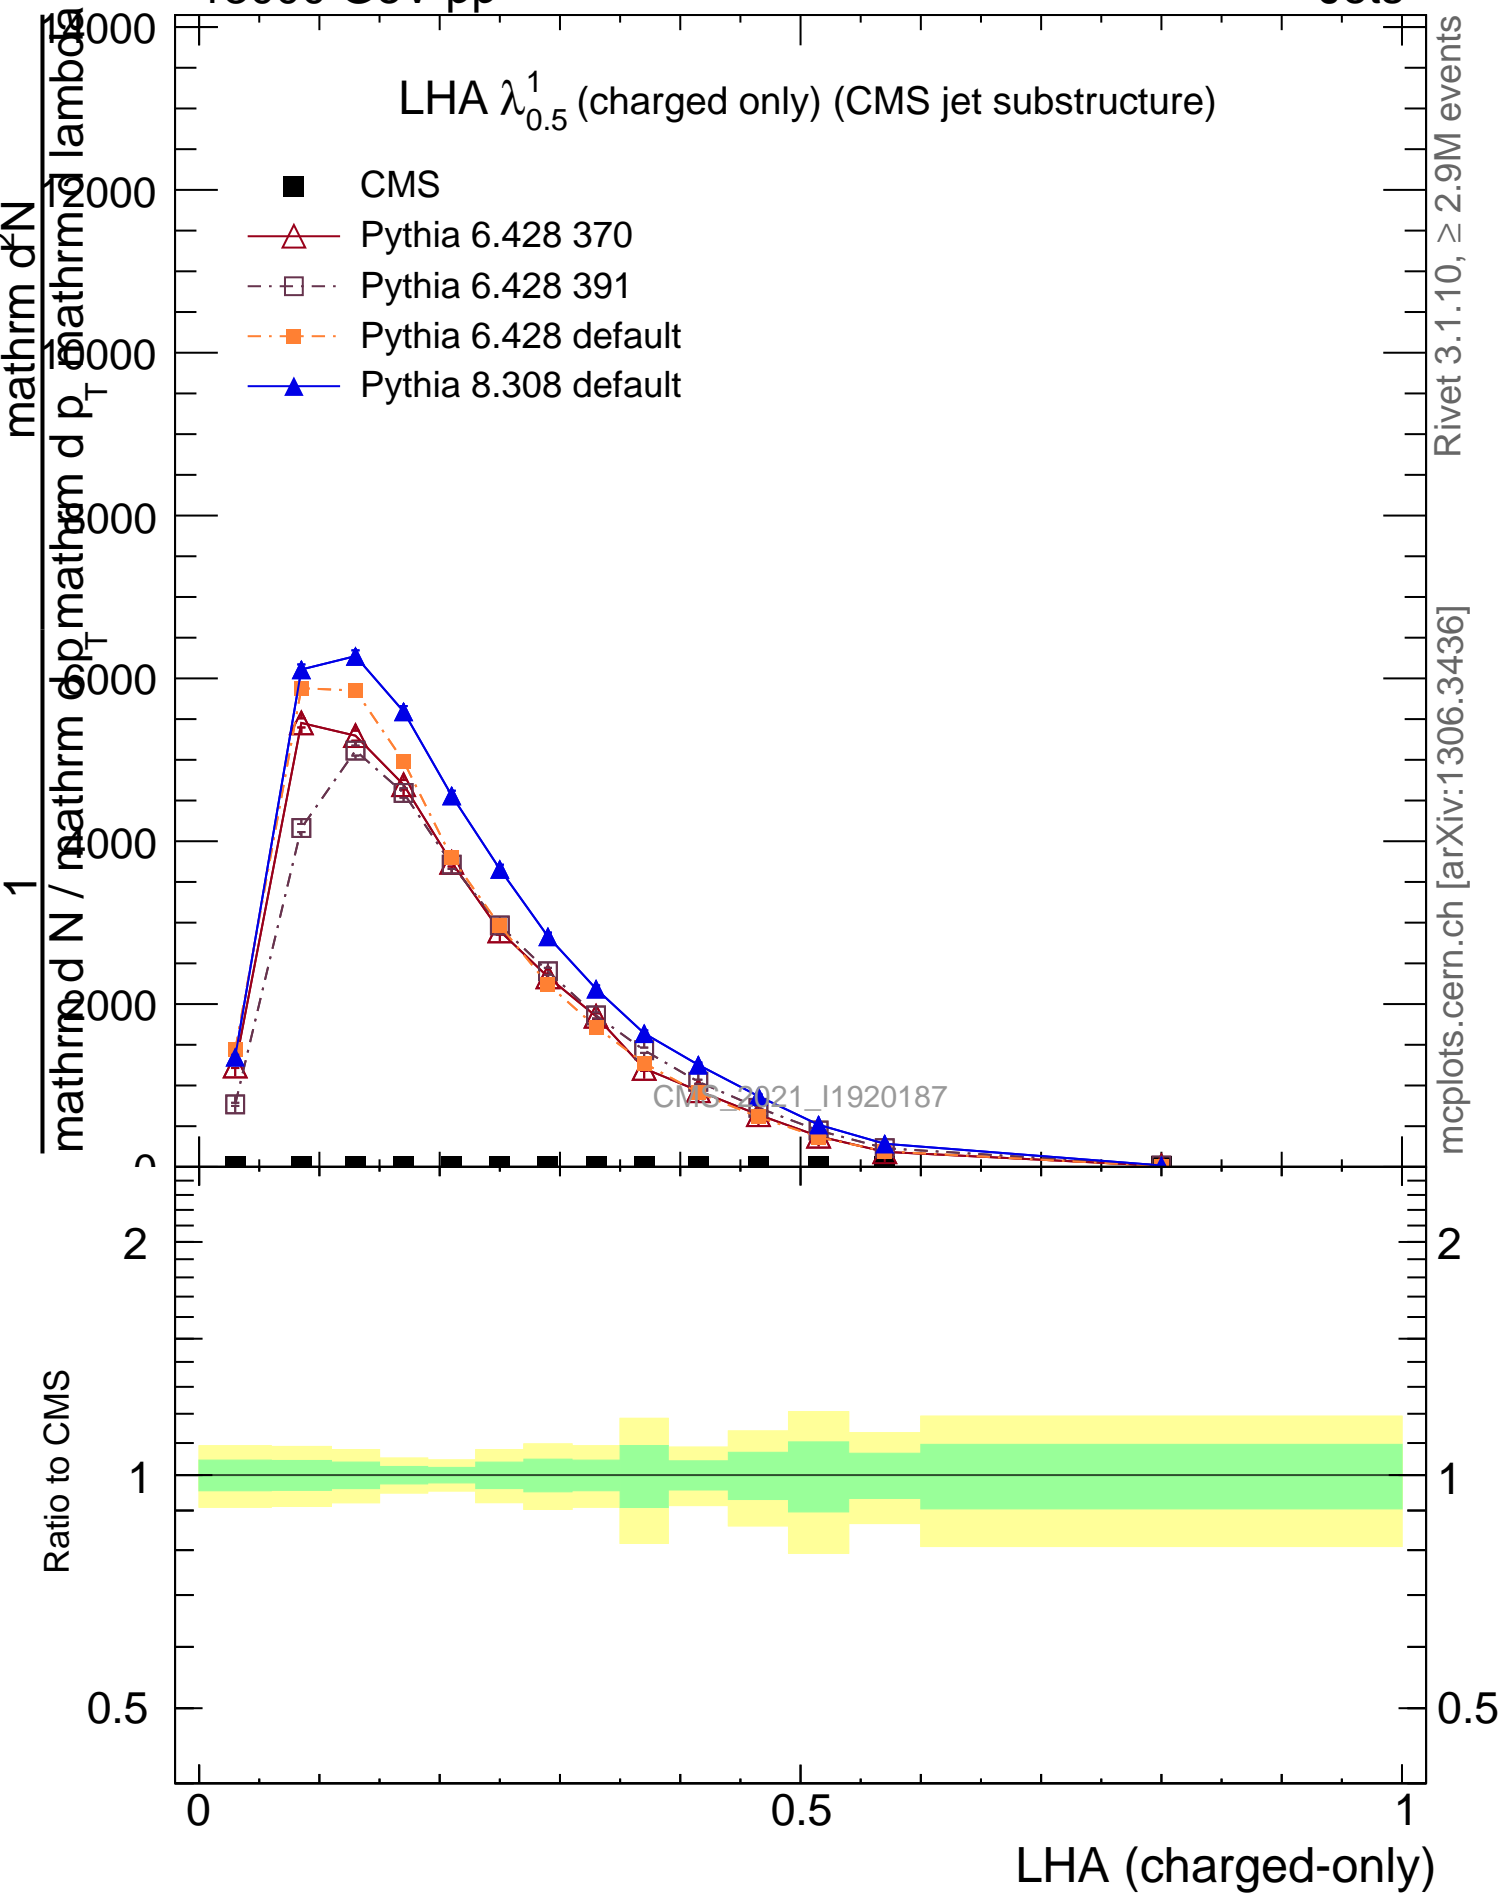

LHA  $\lambda_{0.5}^1$  (charged only) (CMS jet substructure)

- CMS
- △ Pythia 6.428 370
- Pythia 6.428 391
- Pythia 6.428 default
- ▲ Pythia 8.308 default

mcplots.cern.ch [arXiv:1306.3436]

CMS\_2021\_11920187