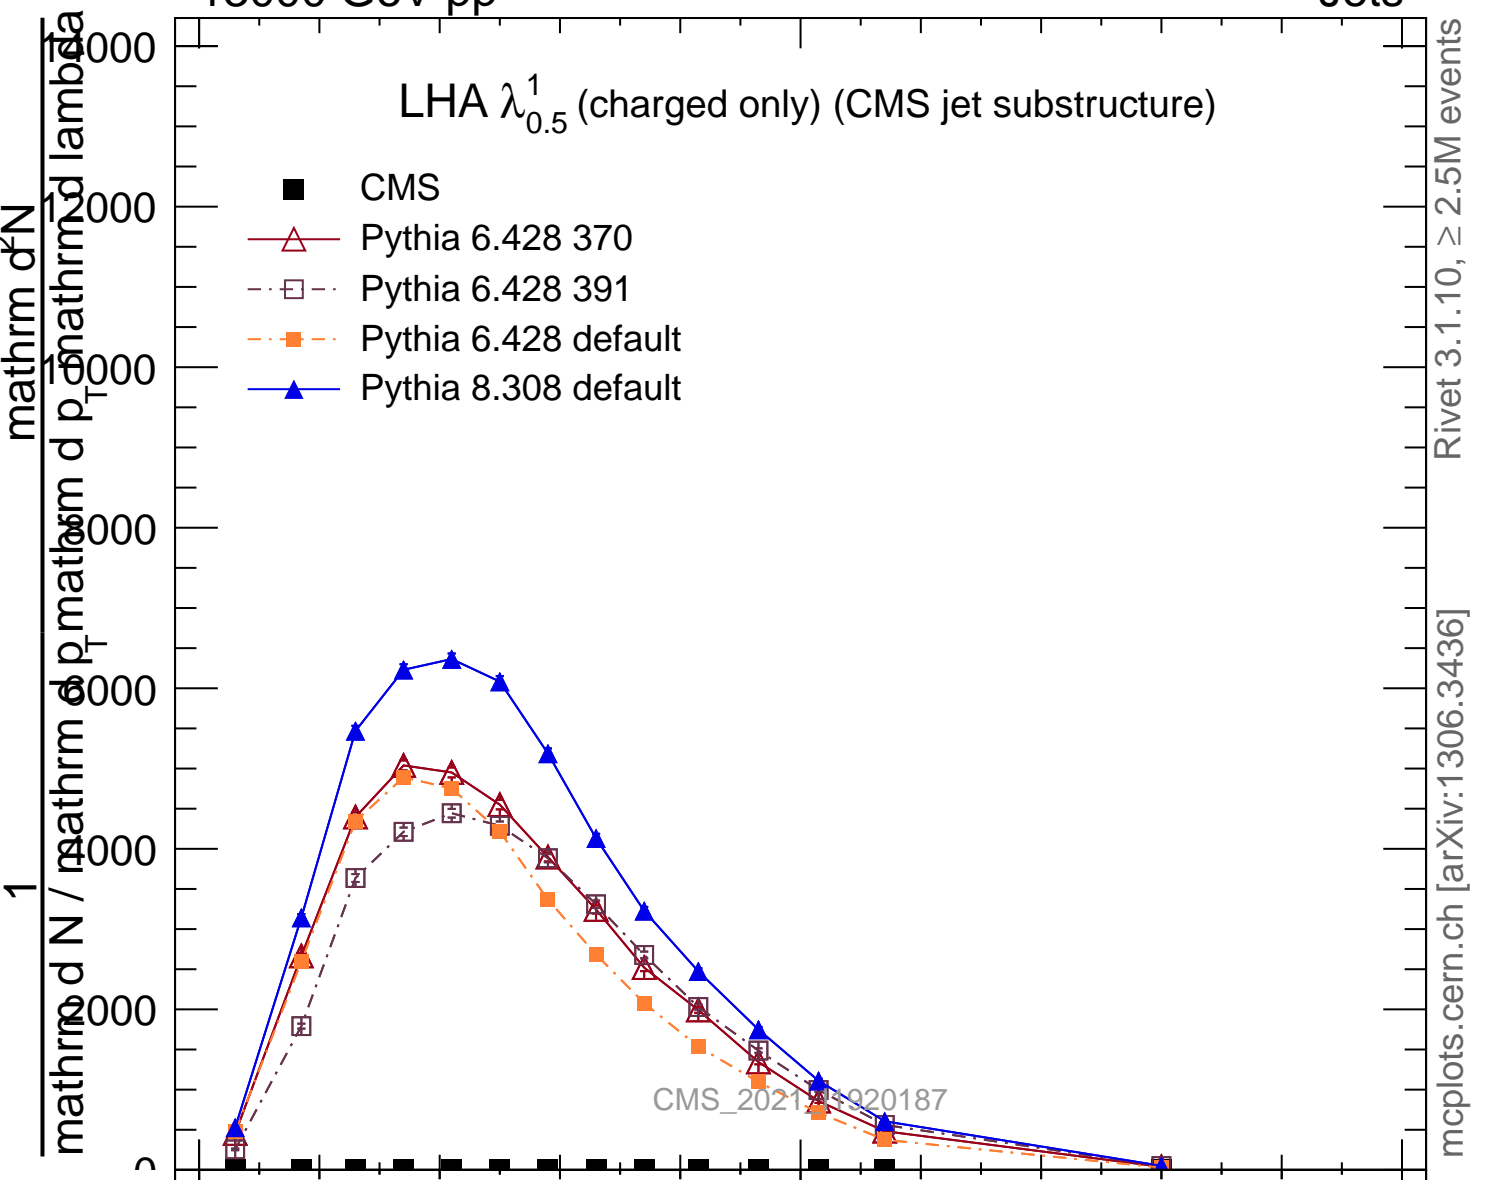

LHA $\lambda_{0.5}^1$ (charged only) (CMS jet substructure)

- CMS
- △ Pythia 6.428 370
- Pythia 6.428 391
- Pythia 6.428 default
- ▲ Pythia 8.308 default

CMS_2021-0920187

mcplots.cern.ch [arXiv:1306.3436]

Rivet 3.1.10, ≥ 2.5M events