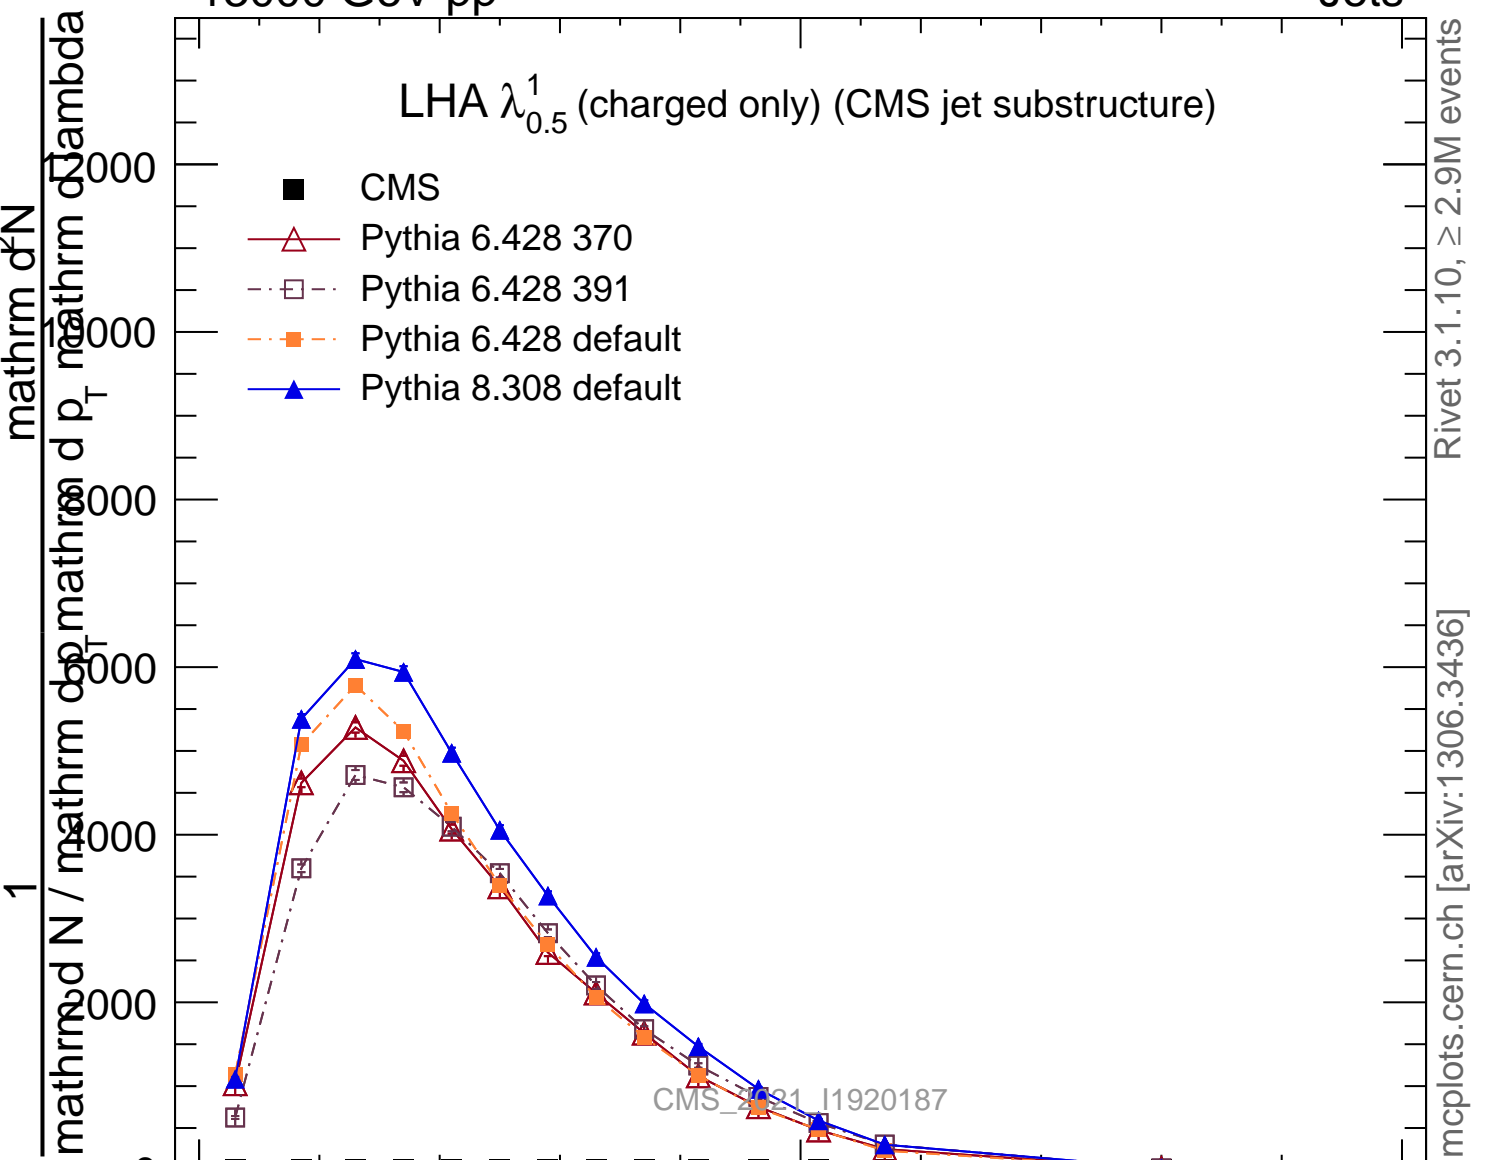

LHA $\lambda_{0.5}^1$ (charged only) (CMS jet substructure)

- CMS
- △ Pythia 6.428 370
- Pythia 6.428 391
- Pythia 6.428 default
- ▲ Pythia 8.308 default

Rivet 3.1.10, ≥ 2.9M events
mcplots.cern.ch [arXiv:1306.3436]