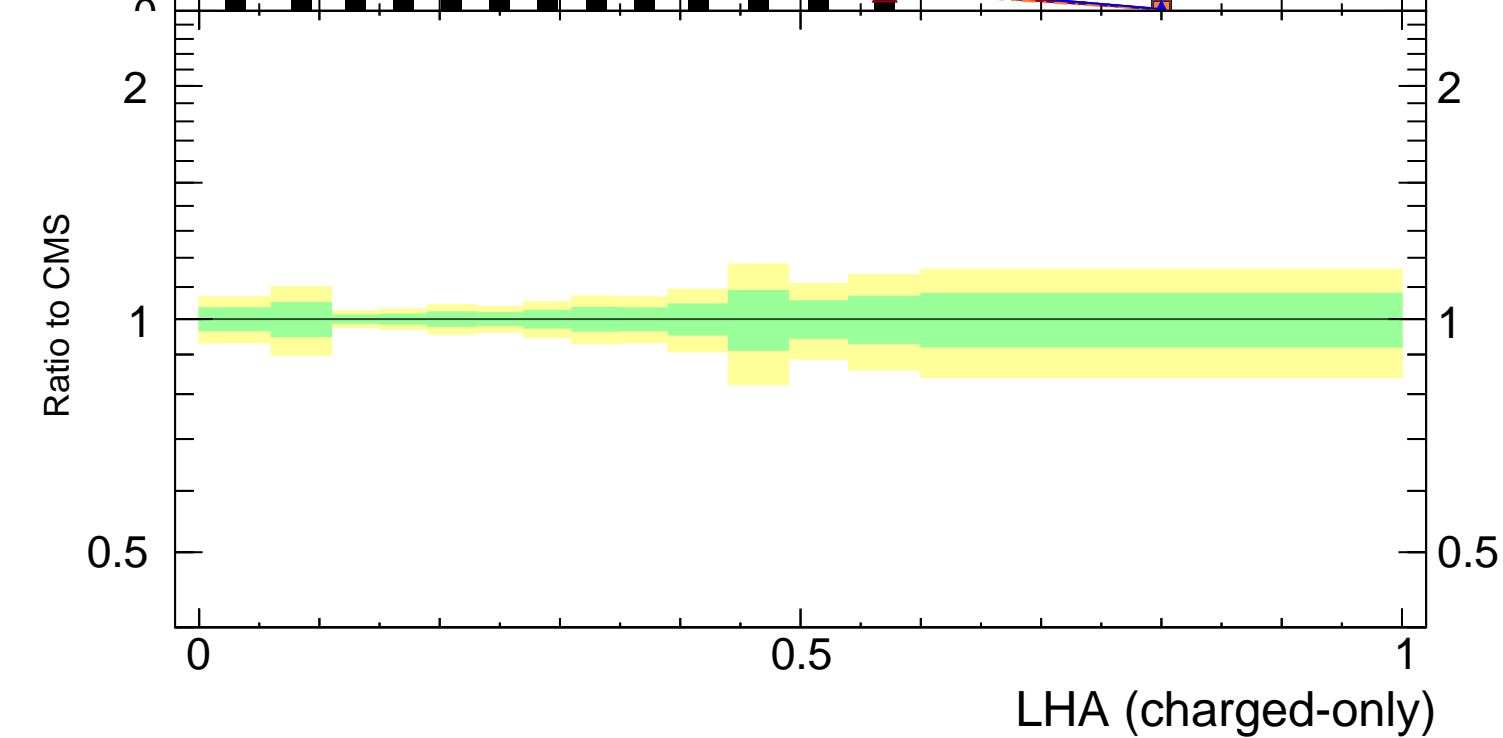

LHA $\lambda_{0.5}^1$ (charged only) (CMS jet substructure)

- CMS
- △ Pythia 6.428 370
- Pythia 6.428 391
- Pythia 6.428 default
- ▲ Pythia 8.308 default

Rivet 3.1.10, ≥ 2.9M events
mcplots.cern.ch [arXiv:1306.3436]