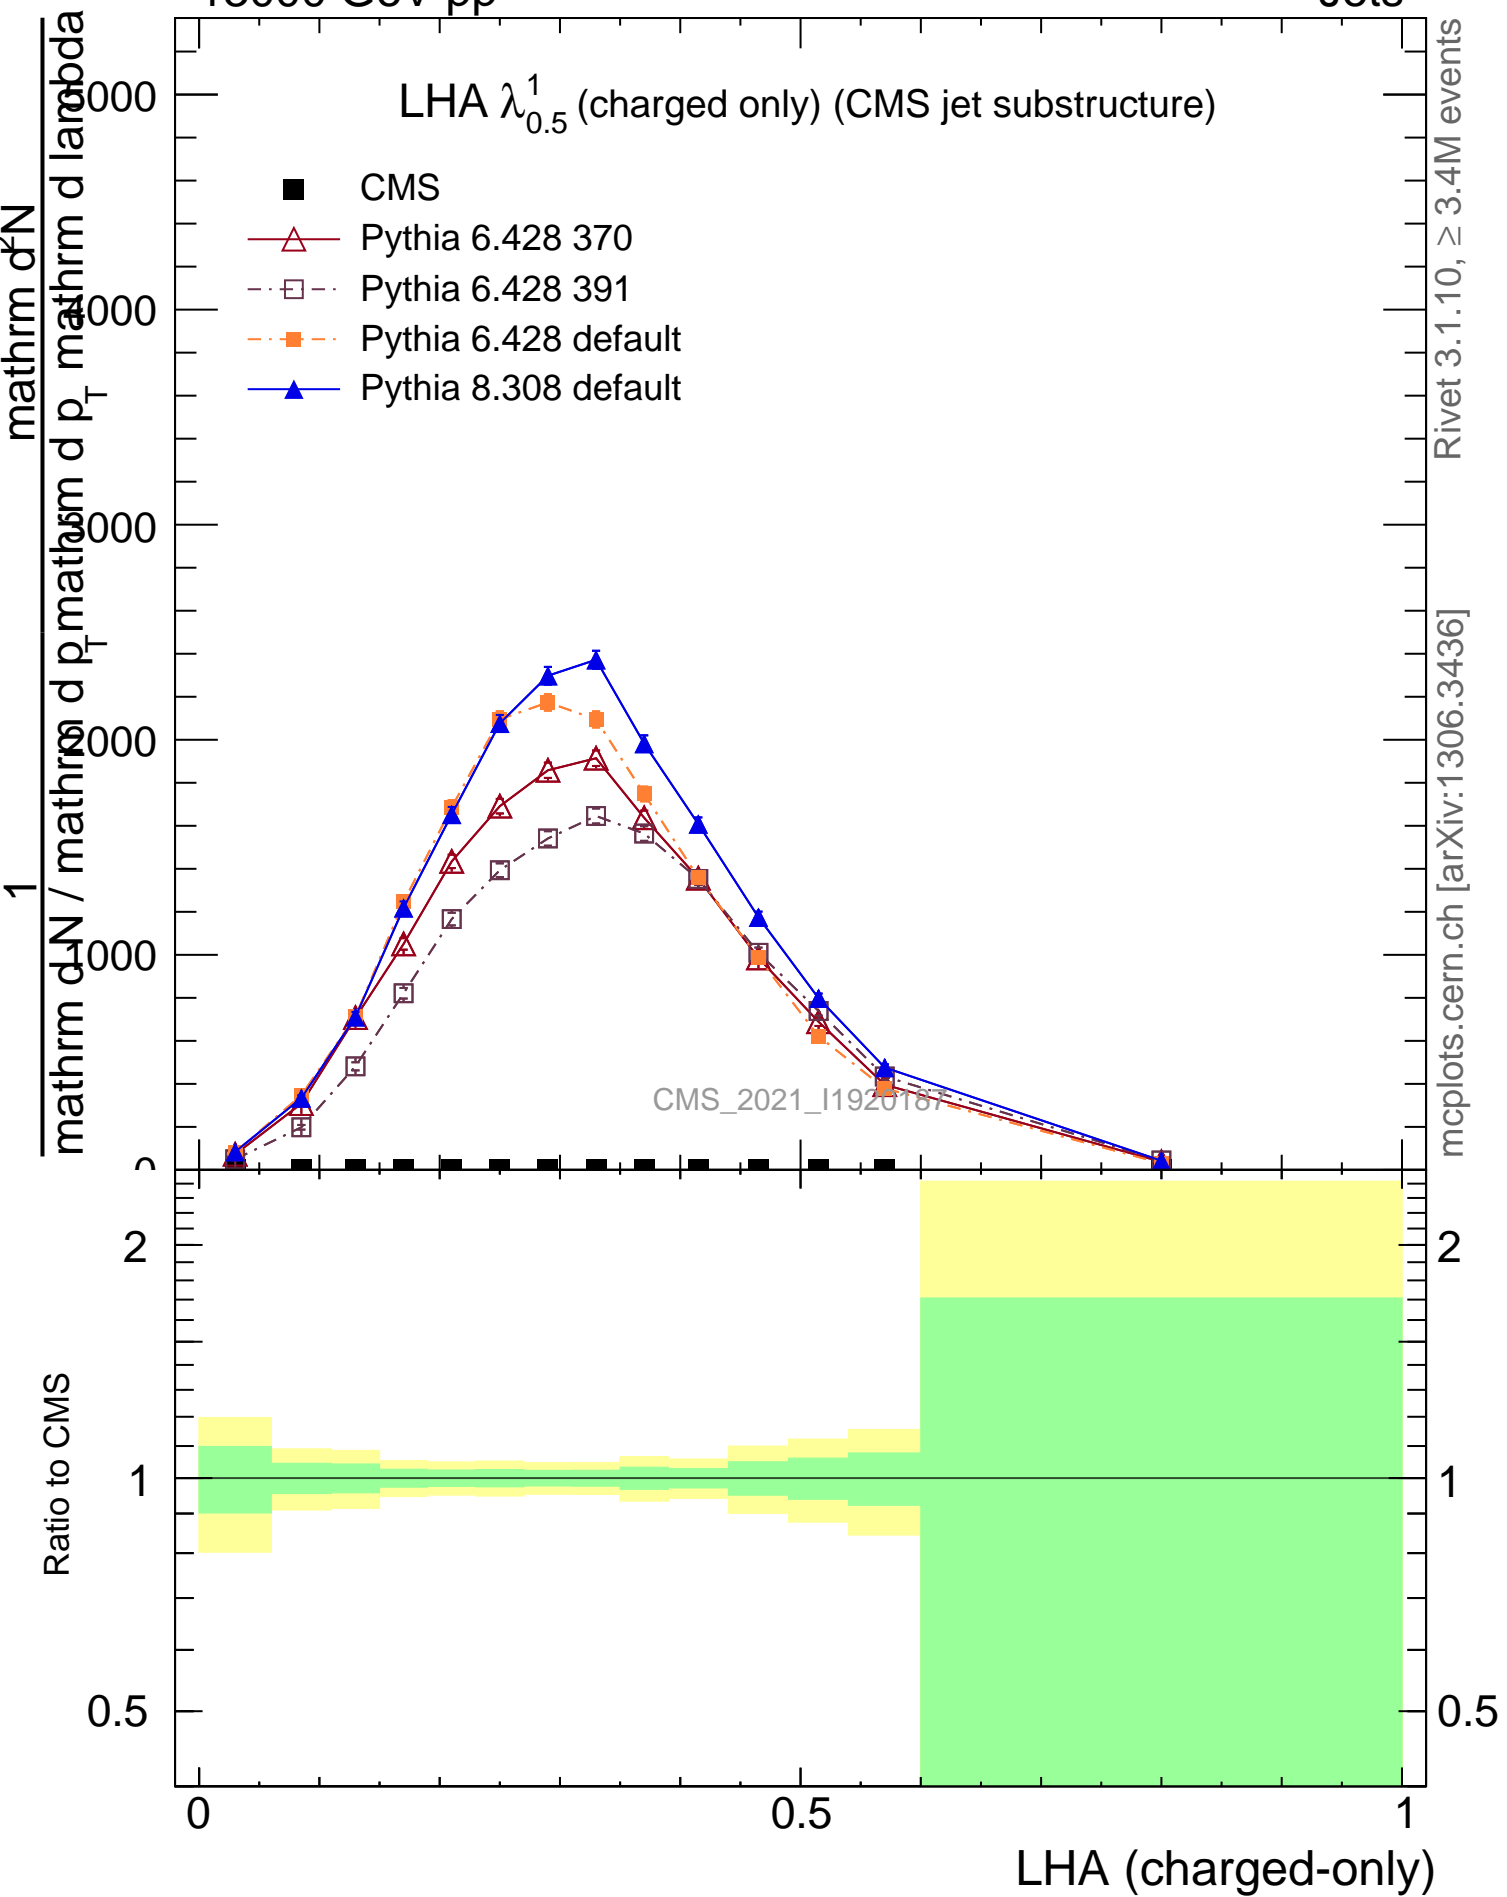

LHA $\lambda_{0.5}^1$ (charged only) (CMS jet substructure)

- CMS
- △ Pythia 6.428 370
- Pythia 6.428 391
- Pythia 6.428 default
- ▲ Pythia 8.308 default

Rivet 3.1.10, ≥ 3.4M events

mcplots.cern.ch [arXiv:1306.3436]