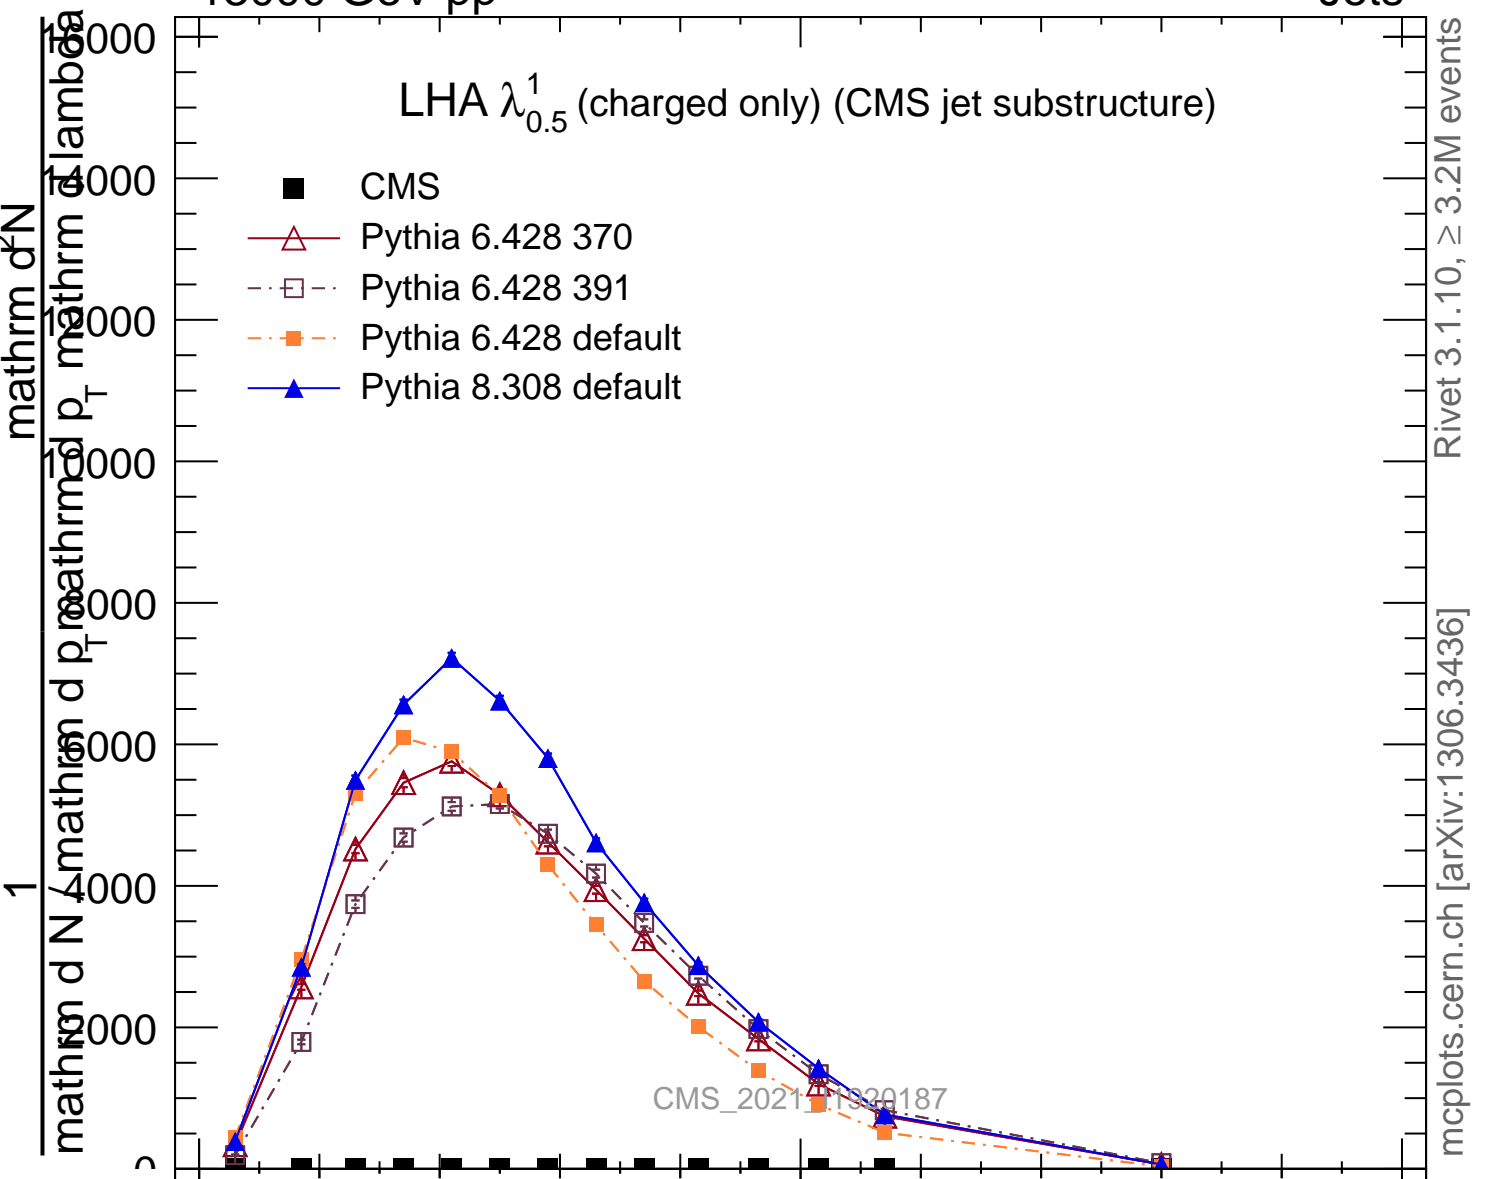

LHA $\lambda_{0.5}^1$ (charged only) (CMS jet substructure)

- CMS
- △ Pythia 6.428 370
- Pythia 6.428 391
- Pythia 6.428 default
- ▲ Pythia 8.308 default

mcplots.cern.ch [arXiv:1306.3436]

Rivet 3.1.10, ≥ 3.2M events