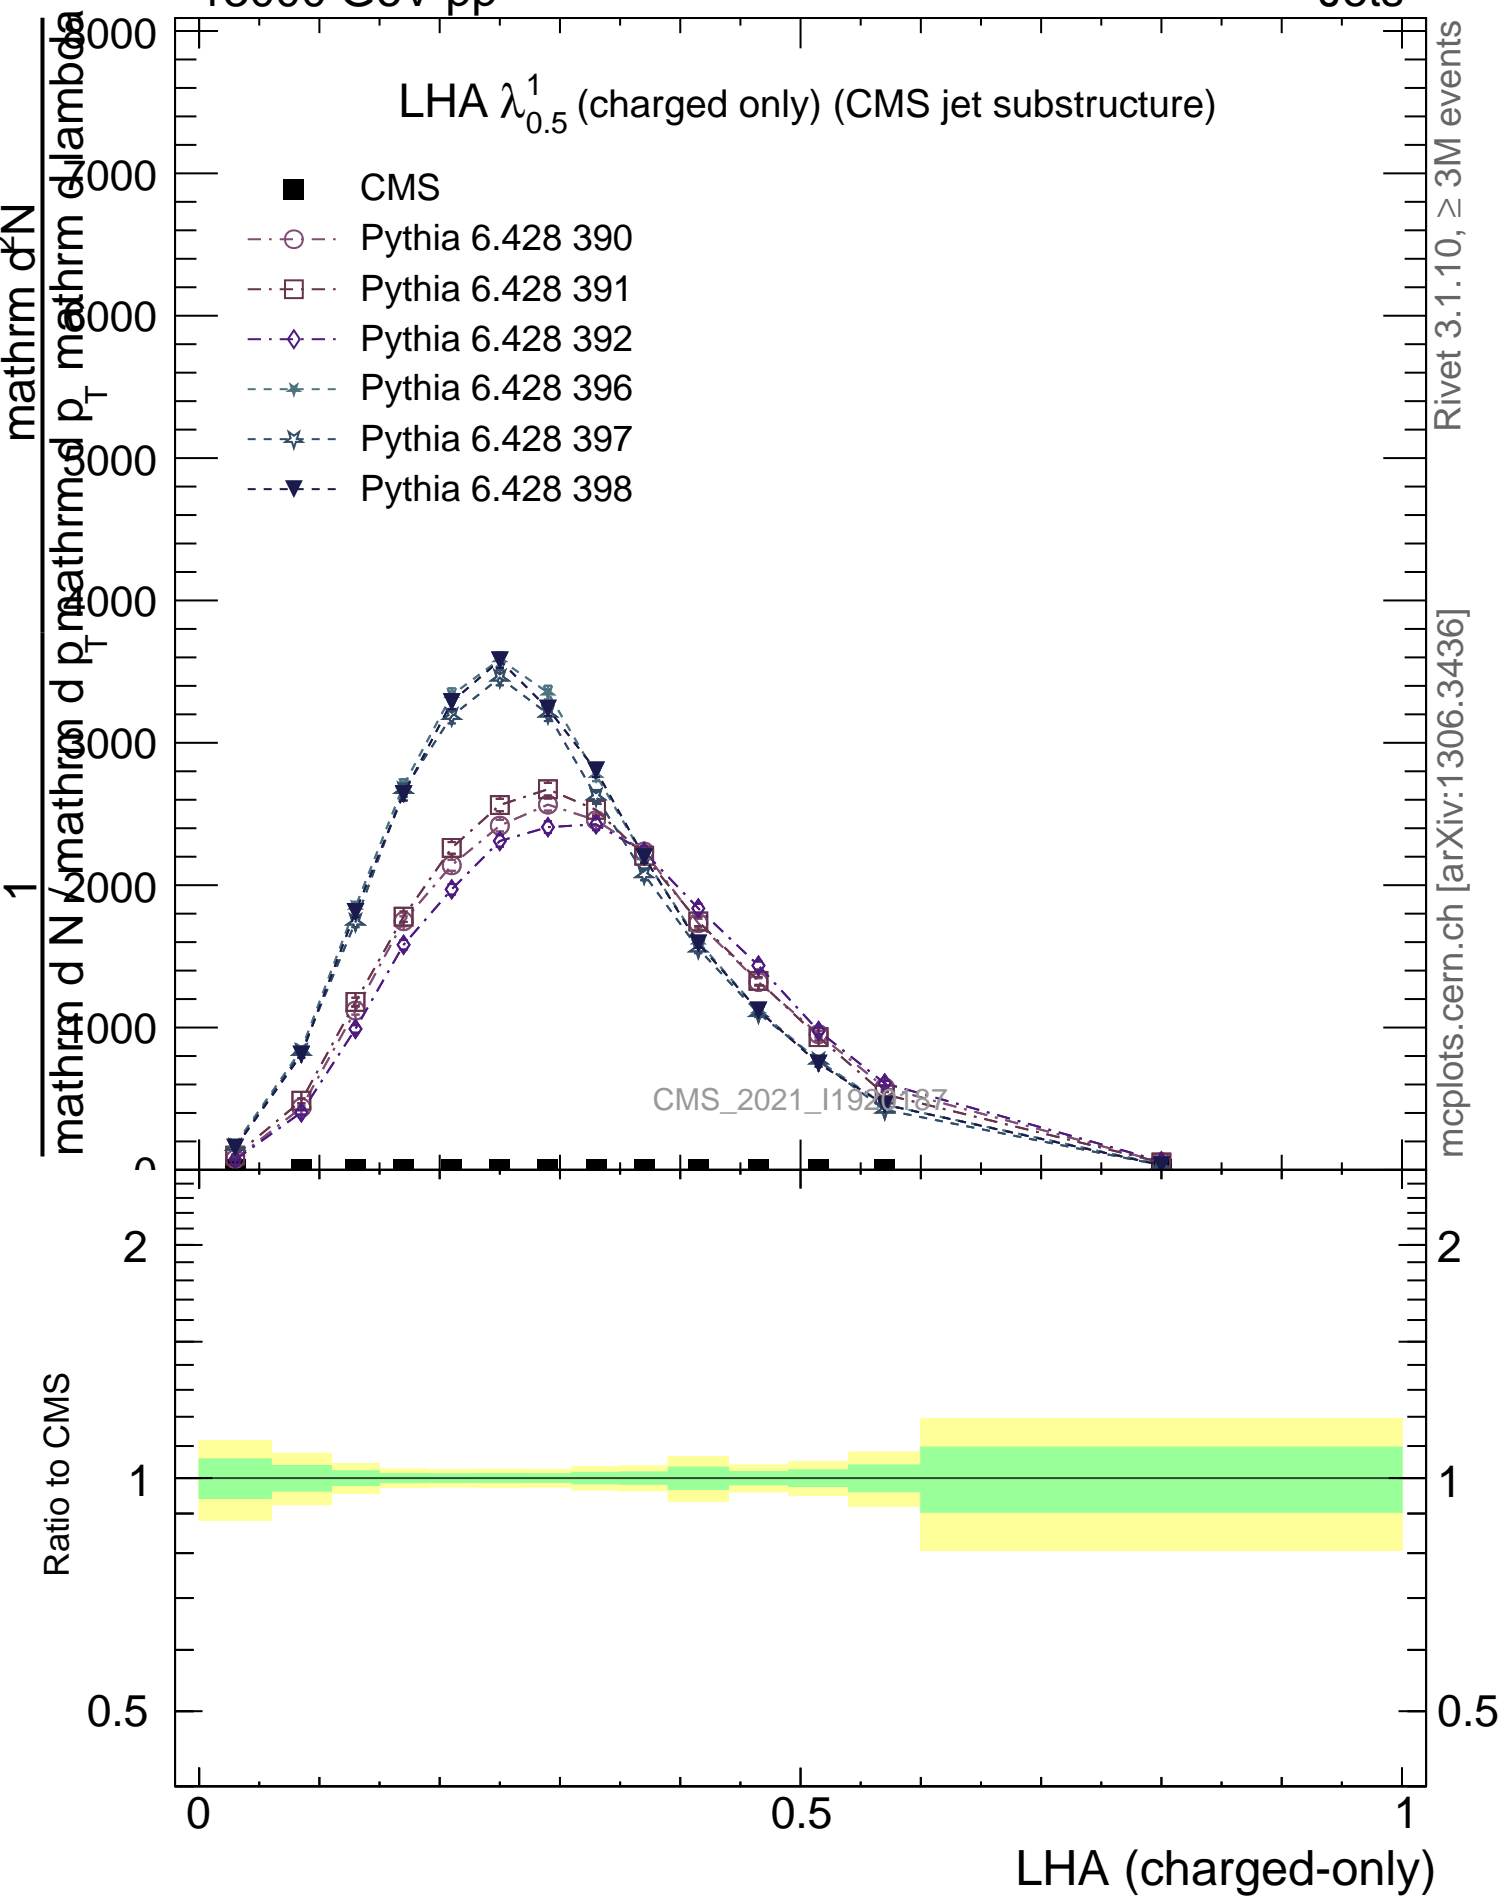

LHA $\lambda_{0.5}^1$ (charged only) (CMS jet substructure)

- CMS
- Pythia 6.428 390
- Pythia 6.428 391
- ◇ Pythia 6.428 392
- ★ Pythia 6.428 396
- ☆ Pythia 6.428 397
- ▼ Pythia 6.428 398

CMS_2021_I1924137

mcplots.cern.ch [arXiv:1306.3436]

Rivet 3.1.10, $\geq 3M$ events