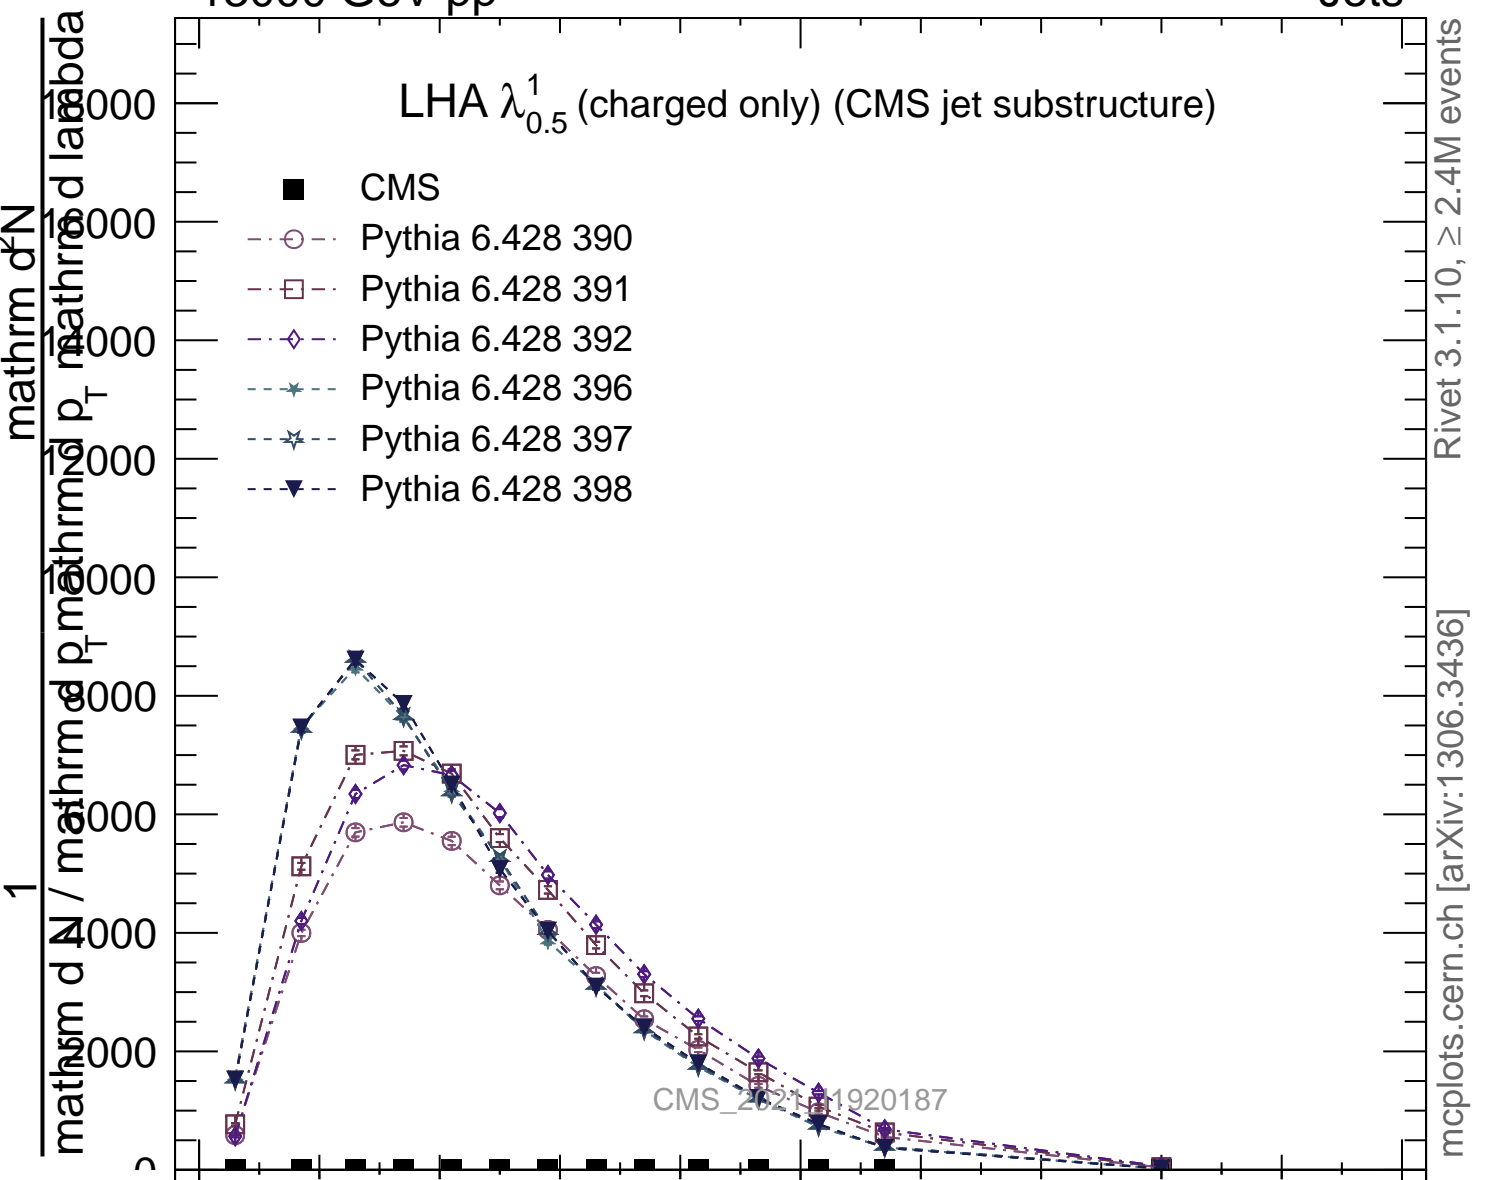

LHA $\lambda_{0.5}^1$ (charged only) (CMS jet substructure)

- CMS
- Pythia 6.428 390
- Pythia 6.428 391
- ◇ Pythia 6.428 392
- ★ Pythia 6.428 396
- ☆ Pythia 6.428 397
- ▼ Pythia 6.428 398

mcplots.cern.ch [arXiv:1306.3436]

Rivet 3.1.10, ≥ 2.4M events