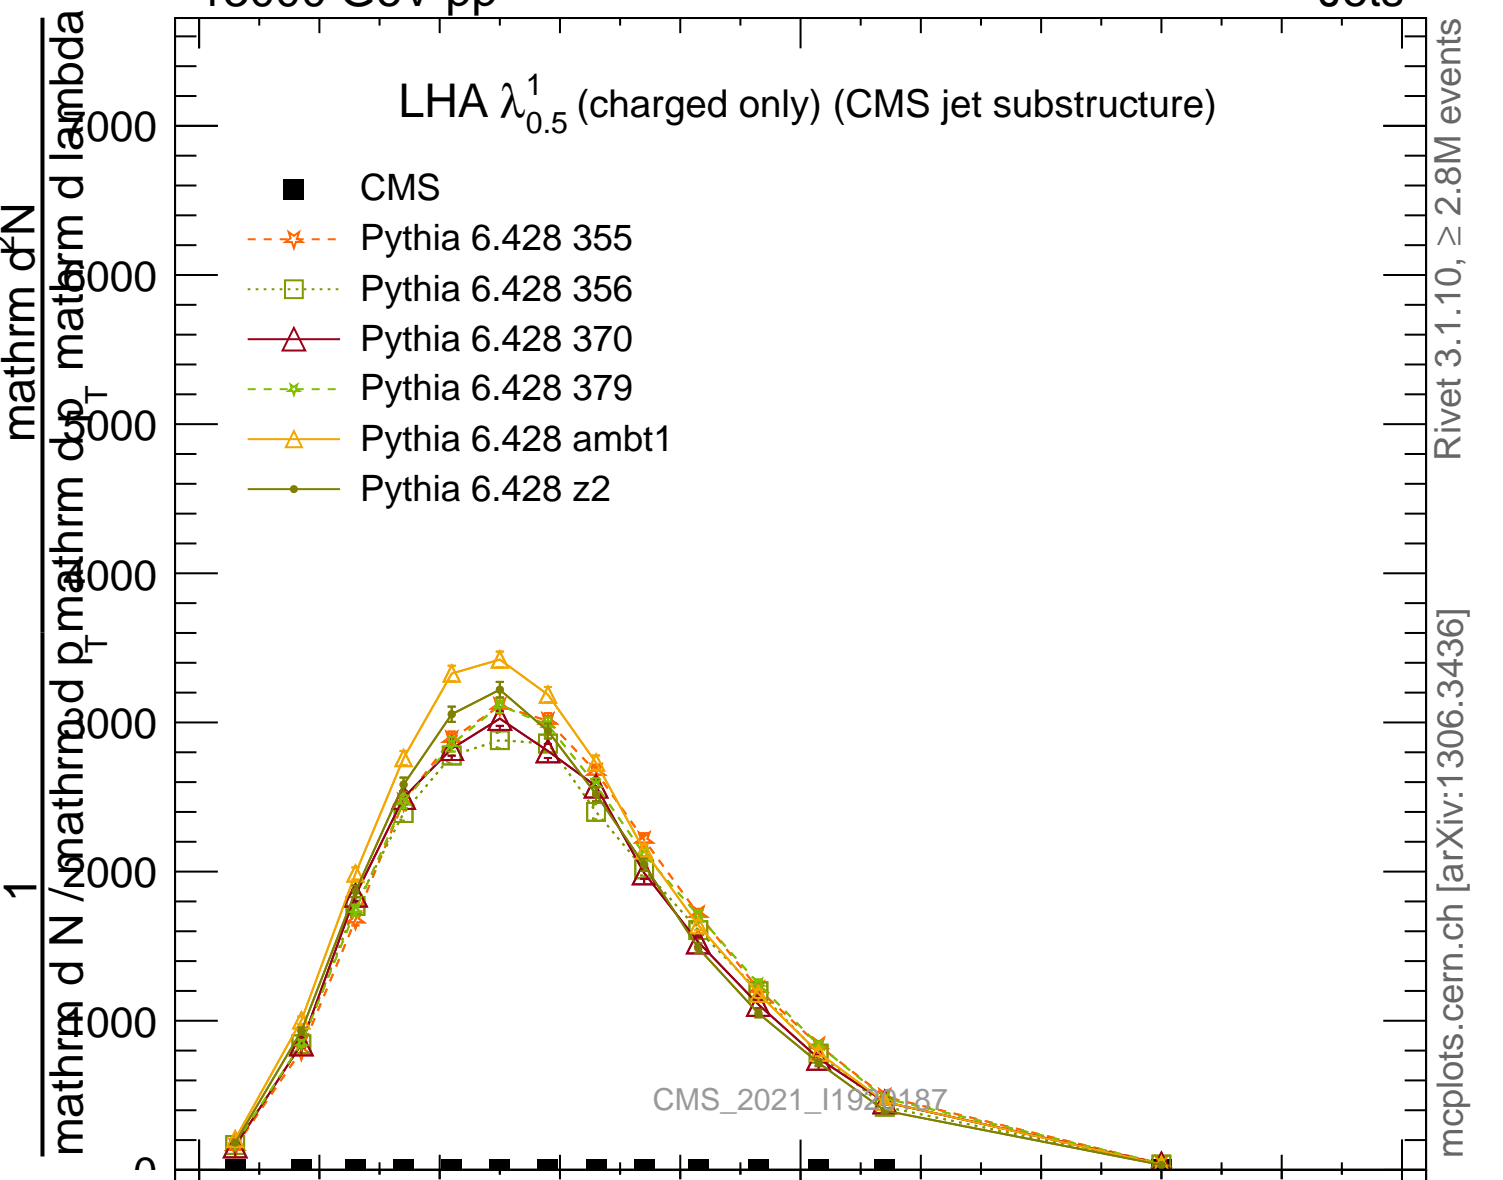

LHA  $\lambda_{0.5}^1$  (charged only) (CMS jet substructure)

- CMS
- \*- Pythia 6.428 355
- ...□ Pythia 6.428 356
- △ Pythia 6.428 370
- \* Pythia 6.428 379
- △ Pythia 6.428 ambt1
- Pythia 6.428 z2

Rivet 3.1.10, ≥ 2.8M events  
mcplots.cern.ch [arXiv:1306.3436]