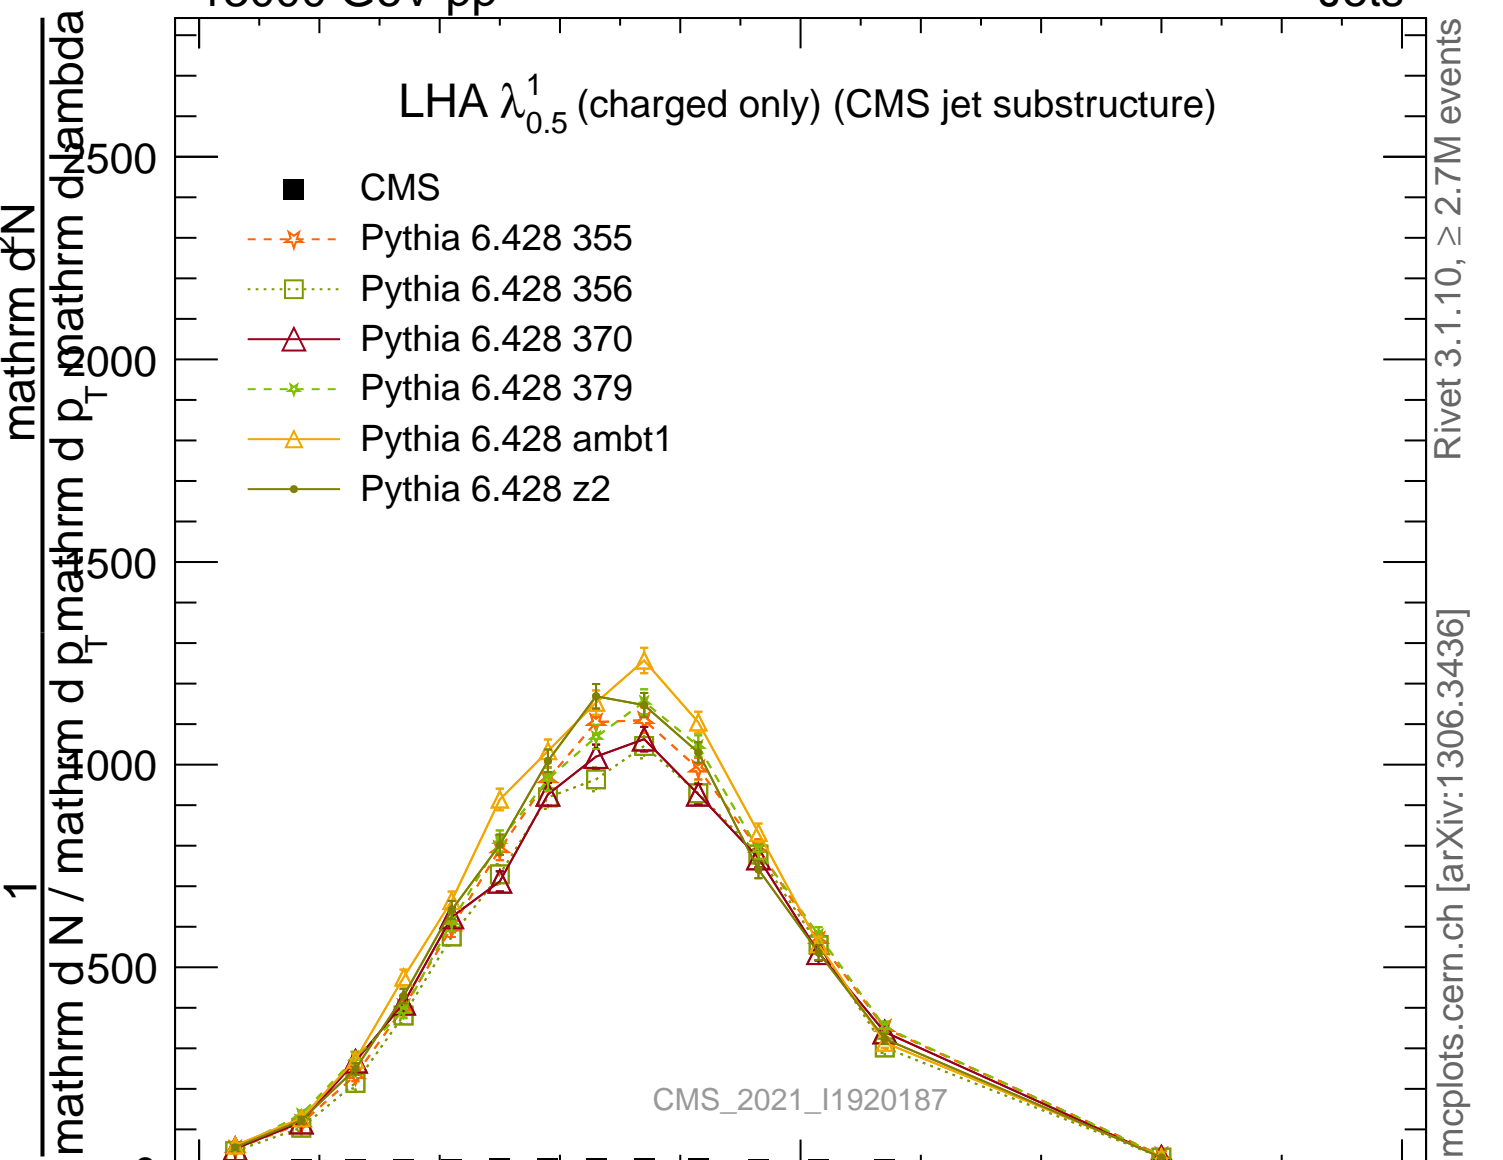

LHA $\lambda_{0.5}^1$ (charged only) (CMS jet substructure)

- CMS
- *- Pythia 6.428 355
- ...□ Pythia 6.428 356
- △ Pythia 6.428 370
- * Pythia 6.428 379
- △ Pythia 6.428 ambt1
- Pythia 6.428 z2

CMS_2021_I1920187

mcplots.cern.ch [arXiv:1306.3436]

Rivet 3.1.10, ≥ 2.7M events