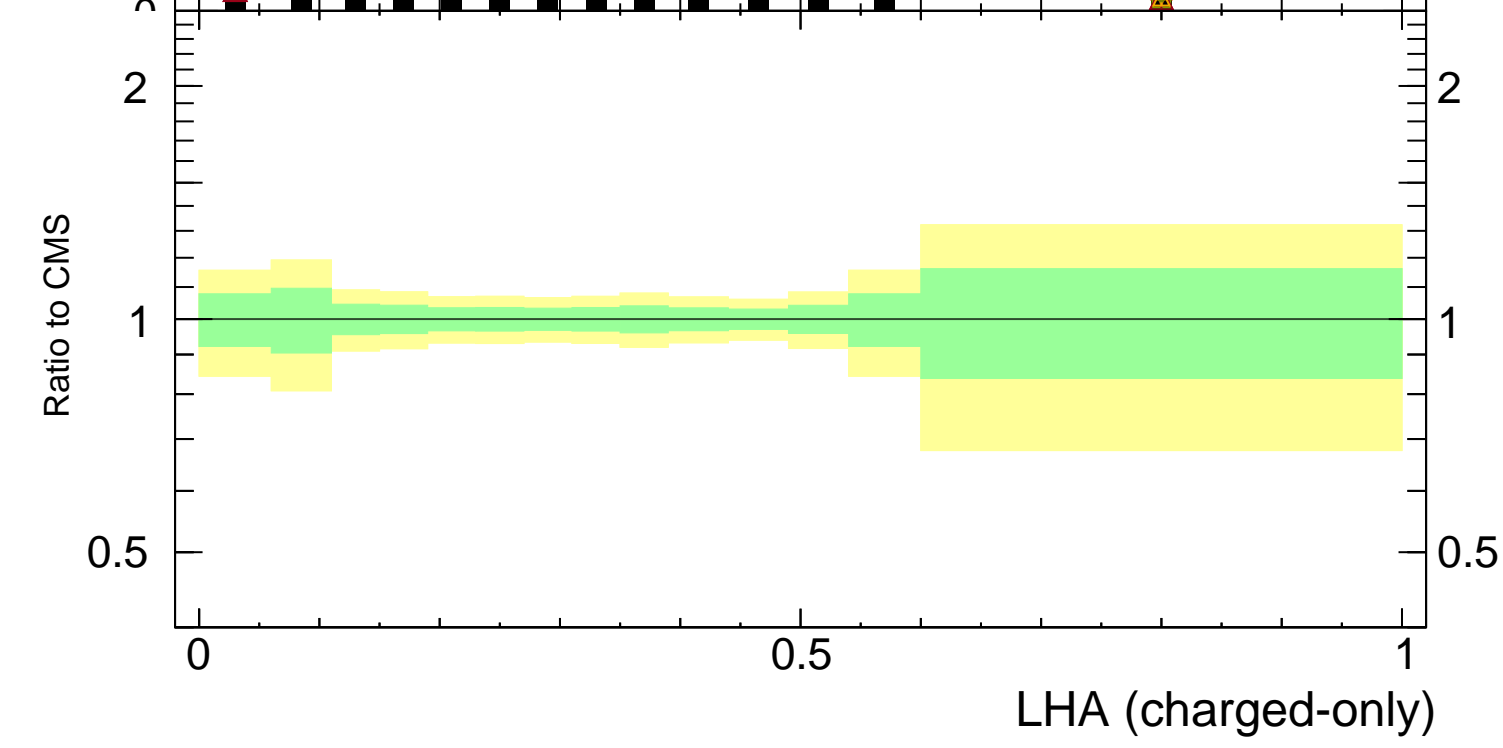

LHA $\lambda_{0.5}^1$ (charged only) (CMS jet substructure)

- CMS
- *- Pythia 6.428 355
- ...□ Pythia 6.428 356
- △ Pythia 6.428 370
- * Pythia 6.428 379
- △ Pythia 6.428 ambt1
- Pythia 6.428 z2

CMS_2021_I1920187

mcplots.cern.ch [arXiv:1306.3436]

Rivet 3.1.10, ≥ 2.7M events