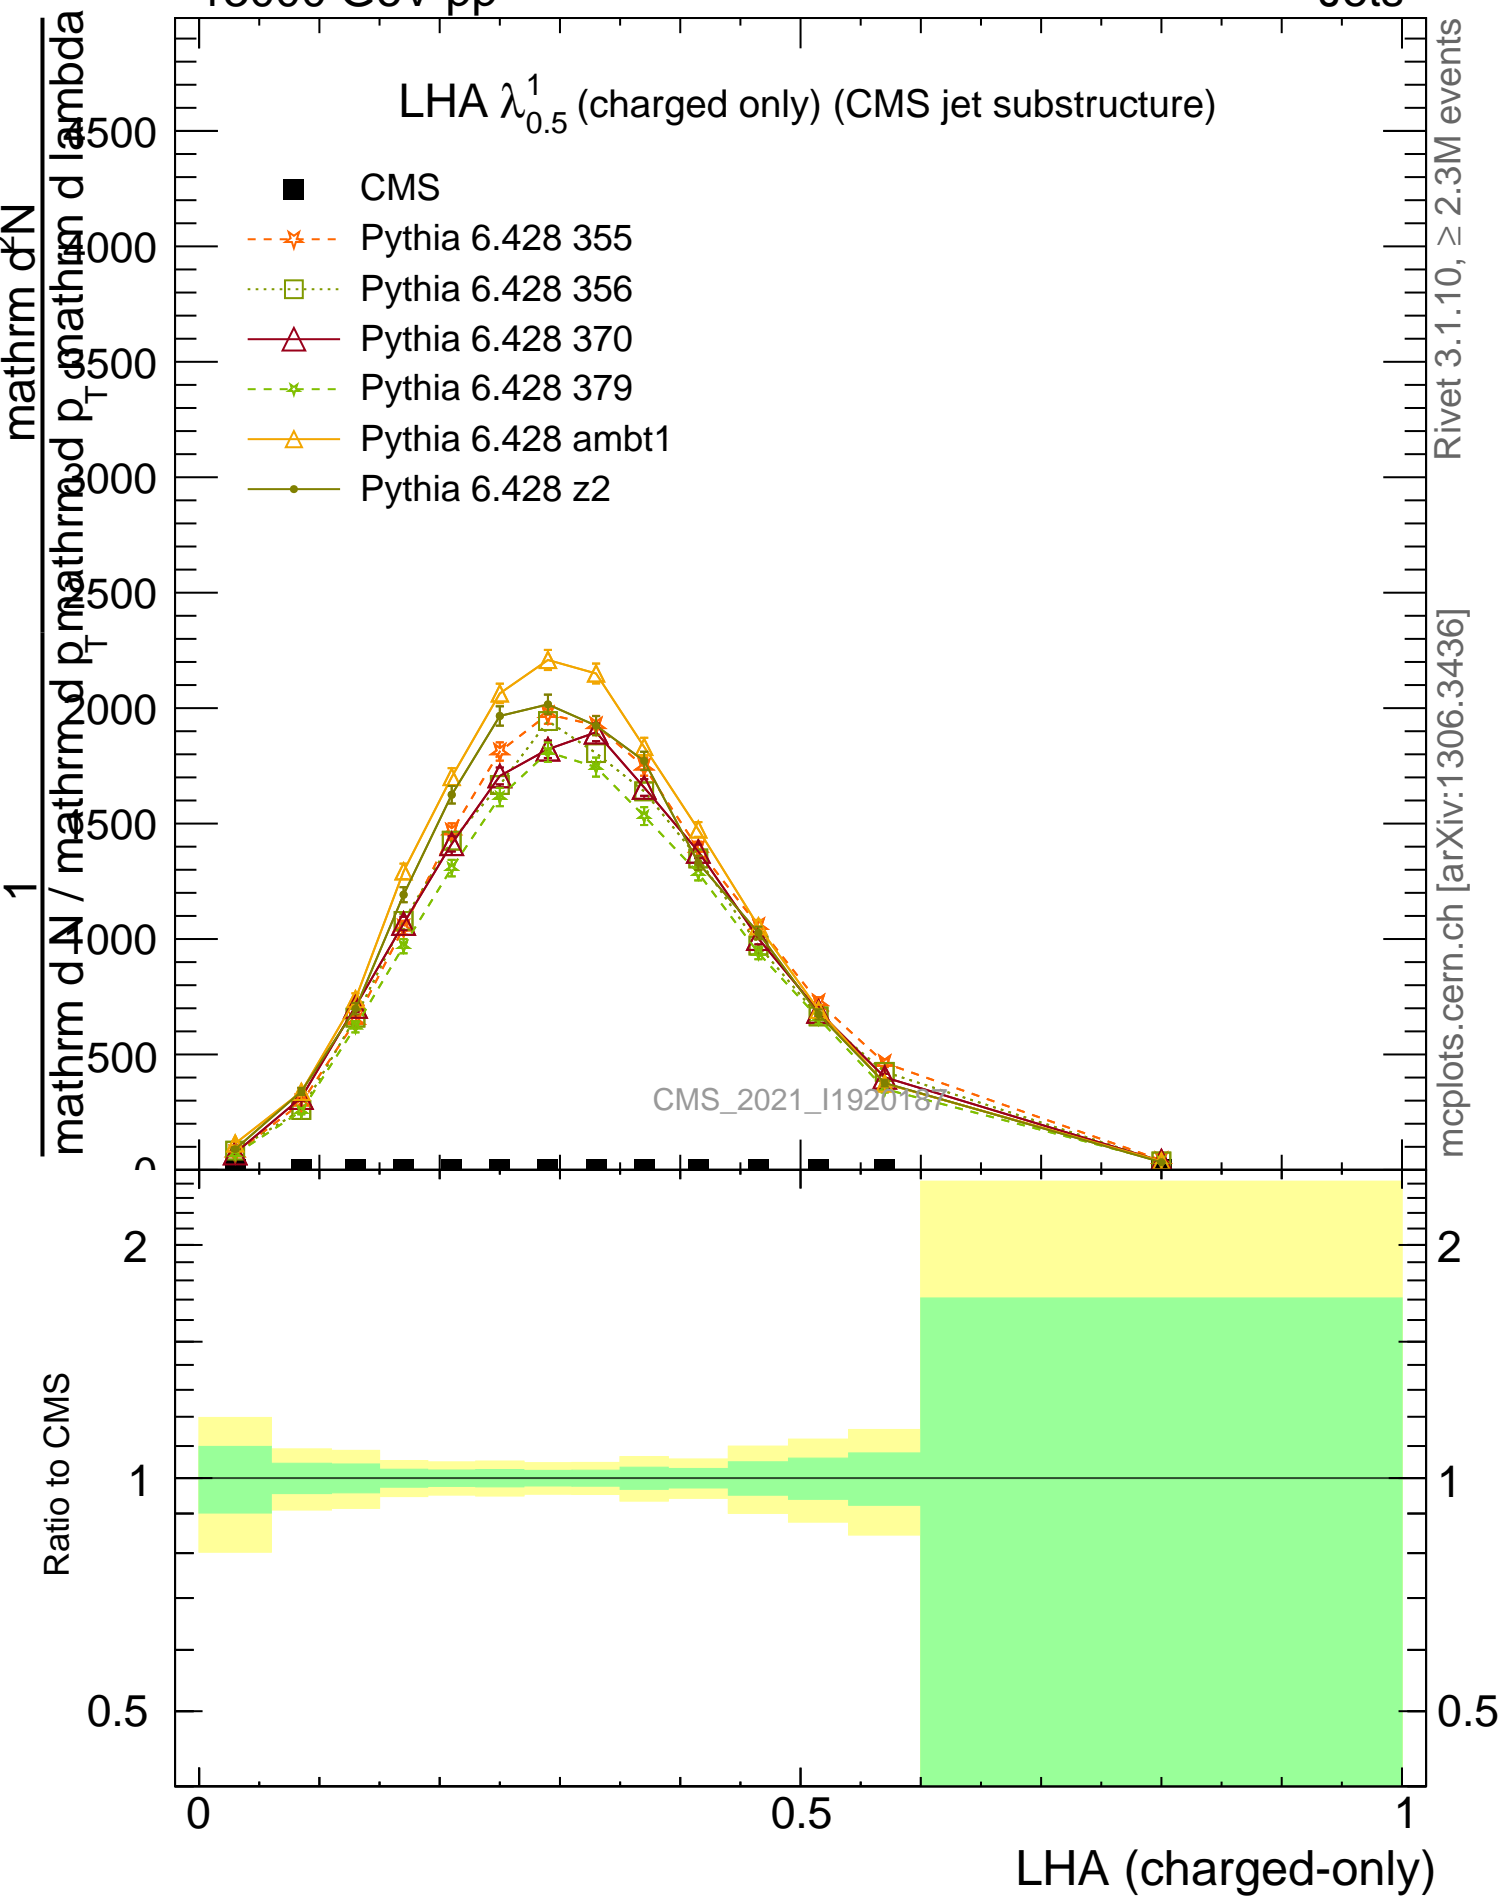

LHA  $\lambda_{0.5}^1$  (charged only) (CMS jet substructure)

- CMS
- \*- Pythia 6.428 355
- .- Pythia 6.428 356
- △- Pythia 6.428 370
- \*- Pythia 6.428 379
- △- Pythia 6.428 ambt1
- Pythia 6.428 z2

CMS\_2021\_I1920187

mcplots.cern.ch [arXiv:1306.3436]

Rivet 3.1.10, ≥ 2.3M events