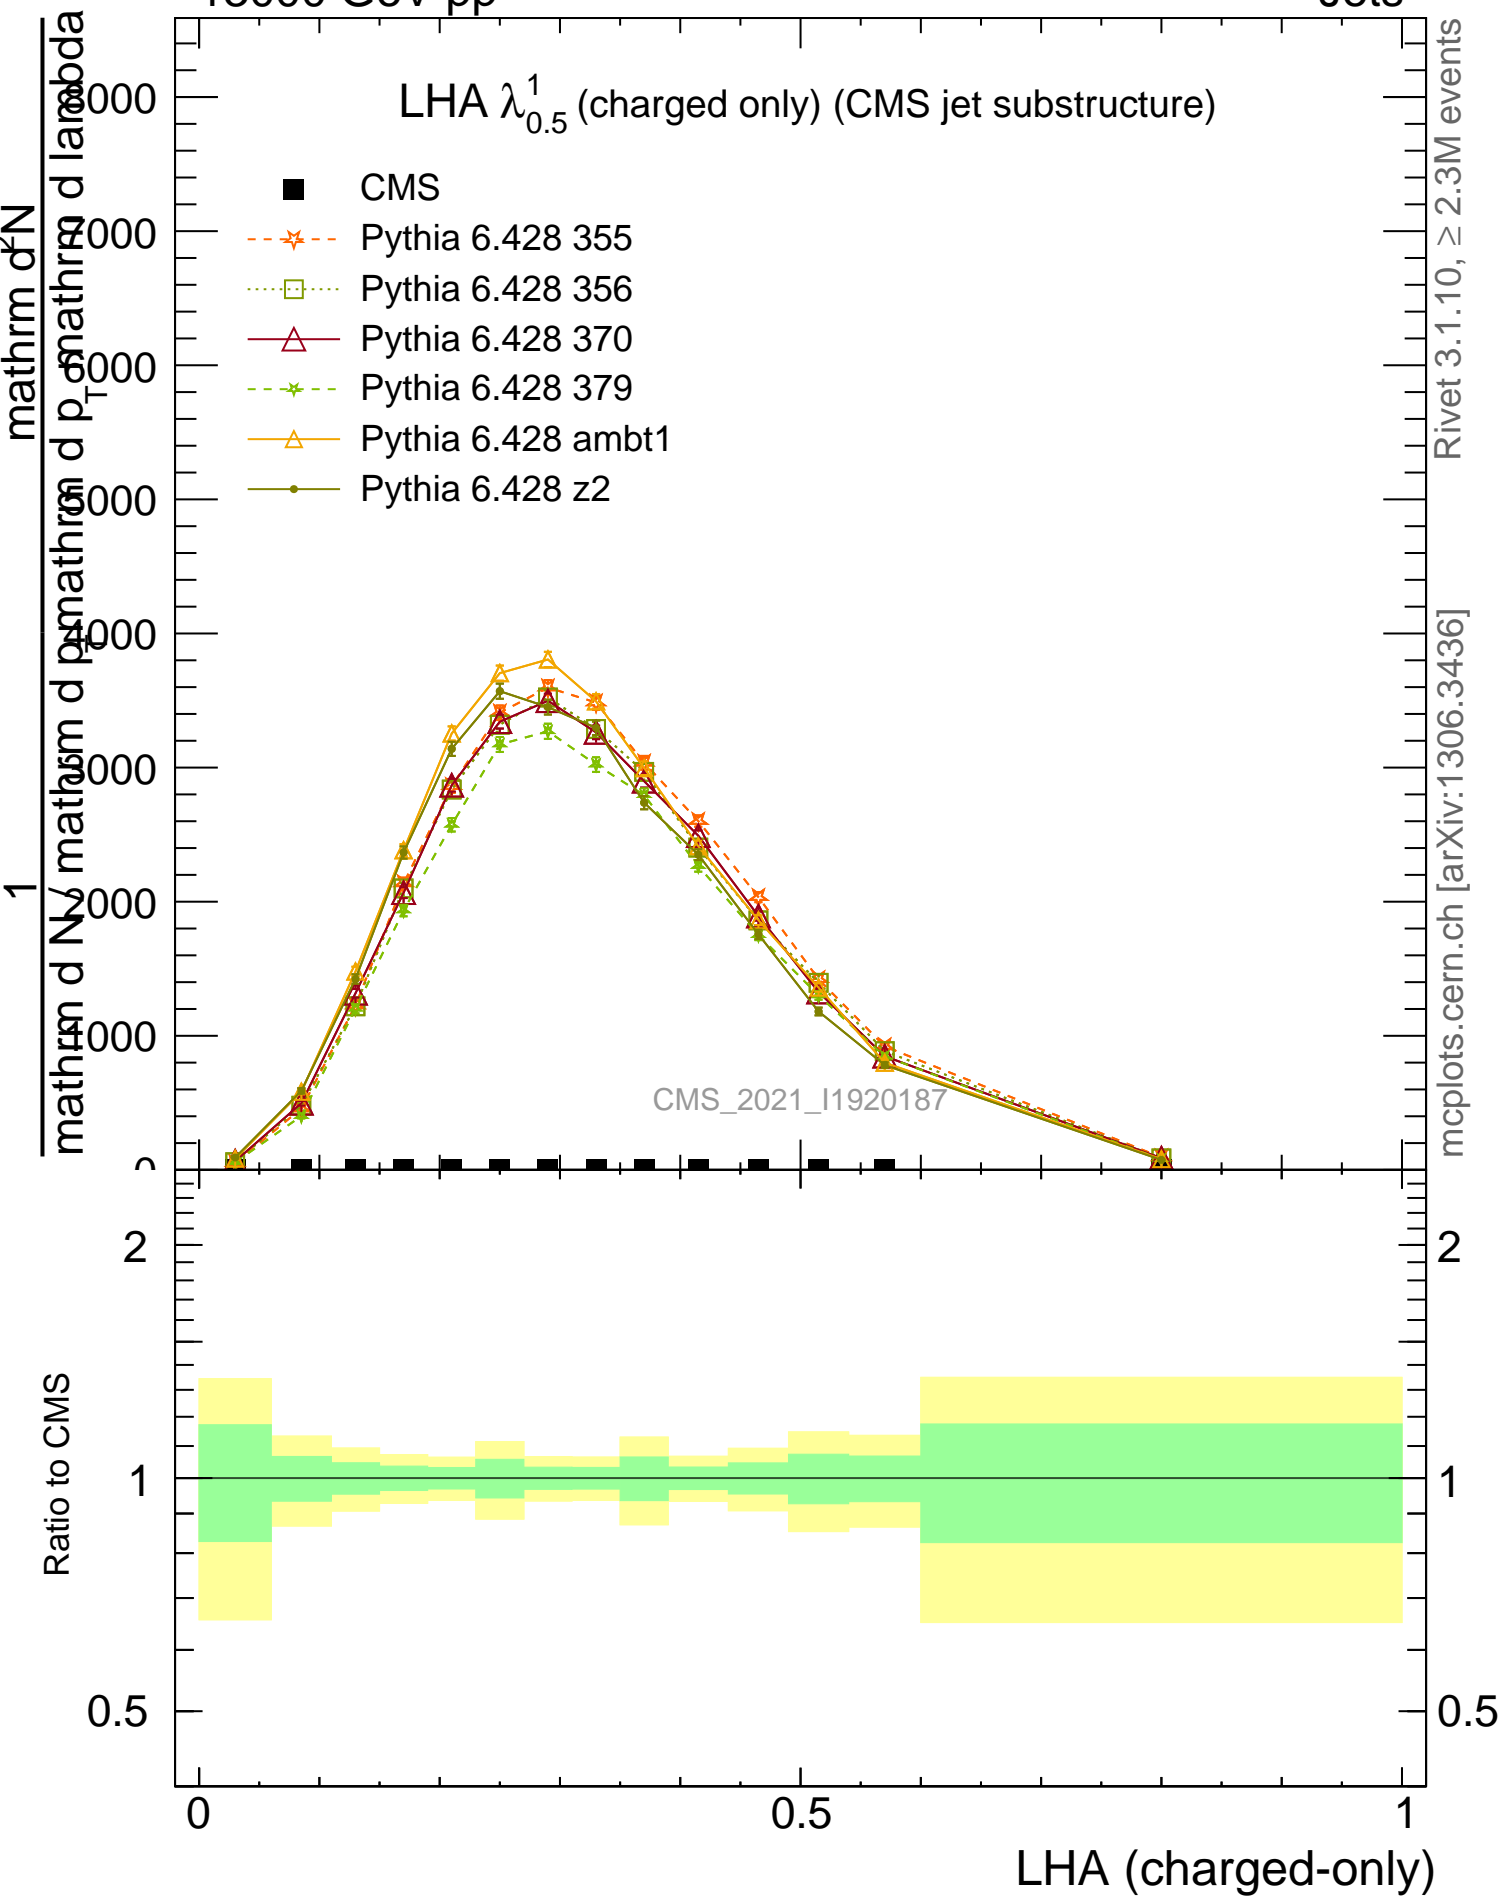

LHA  $\lambda_{0.5}^1$  (charged only) (CMS jet substructure)

- CMS
- \*- Pythia 6.428 355
- \*- Pythia 6.428 356
- \*- Pythia 6.428 370
- \*- Pythia 6.428 379
- \*- Pythia 6.428 ambt1
- \*- Pythia 6.428 z2

CMS\_2021\_I1920187

mcplots.cern.ch [arXiv:1306.3436]

Rivet 3.1.10,  $\geq 2.3M$  events