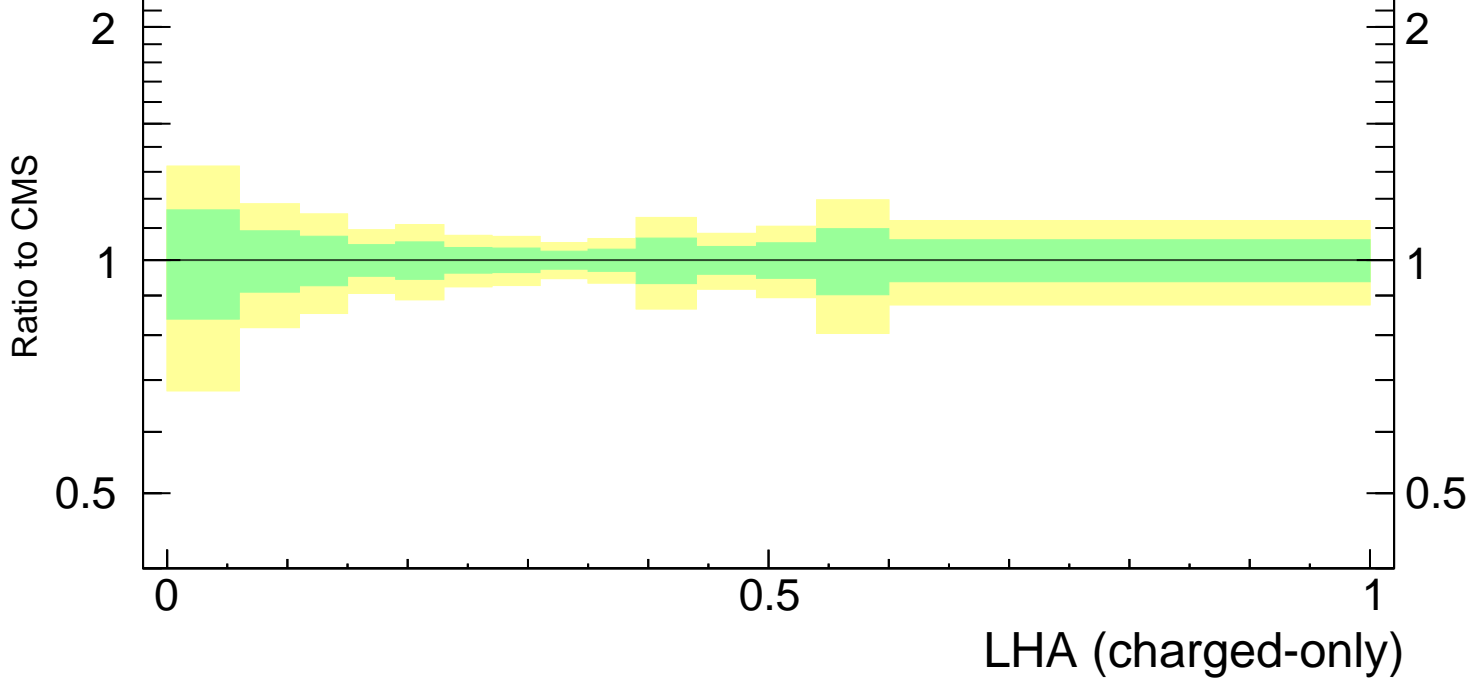

LHA $\lambda_{0.5}^1$ (charged only) (CMS jet substructure)

- CMS
- Pythia 6.428 346
- △ Pythia 6.428 347
- ◇ Pythia 6.428 348
- ⊕ Pythia 6.428 349
- △ Pythia 6.428 370

Rivet 3.1.10, ≥ 2.8M events

mcplots.cern.ch [arXiv:1306.3436]