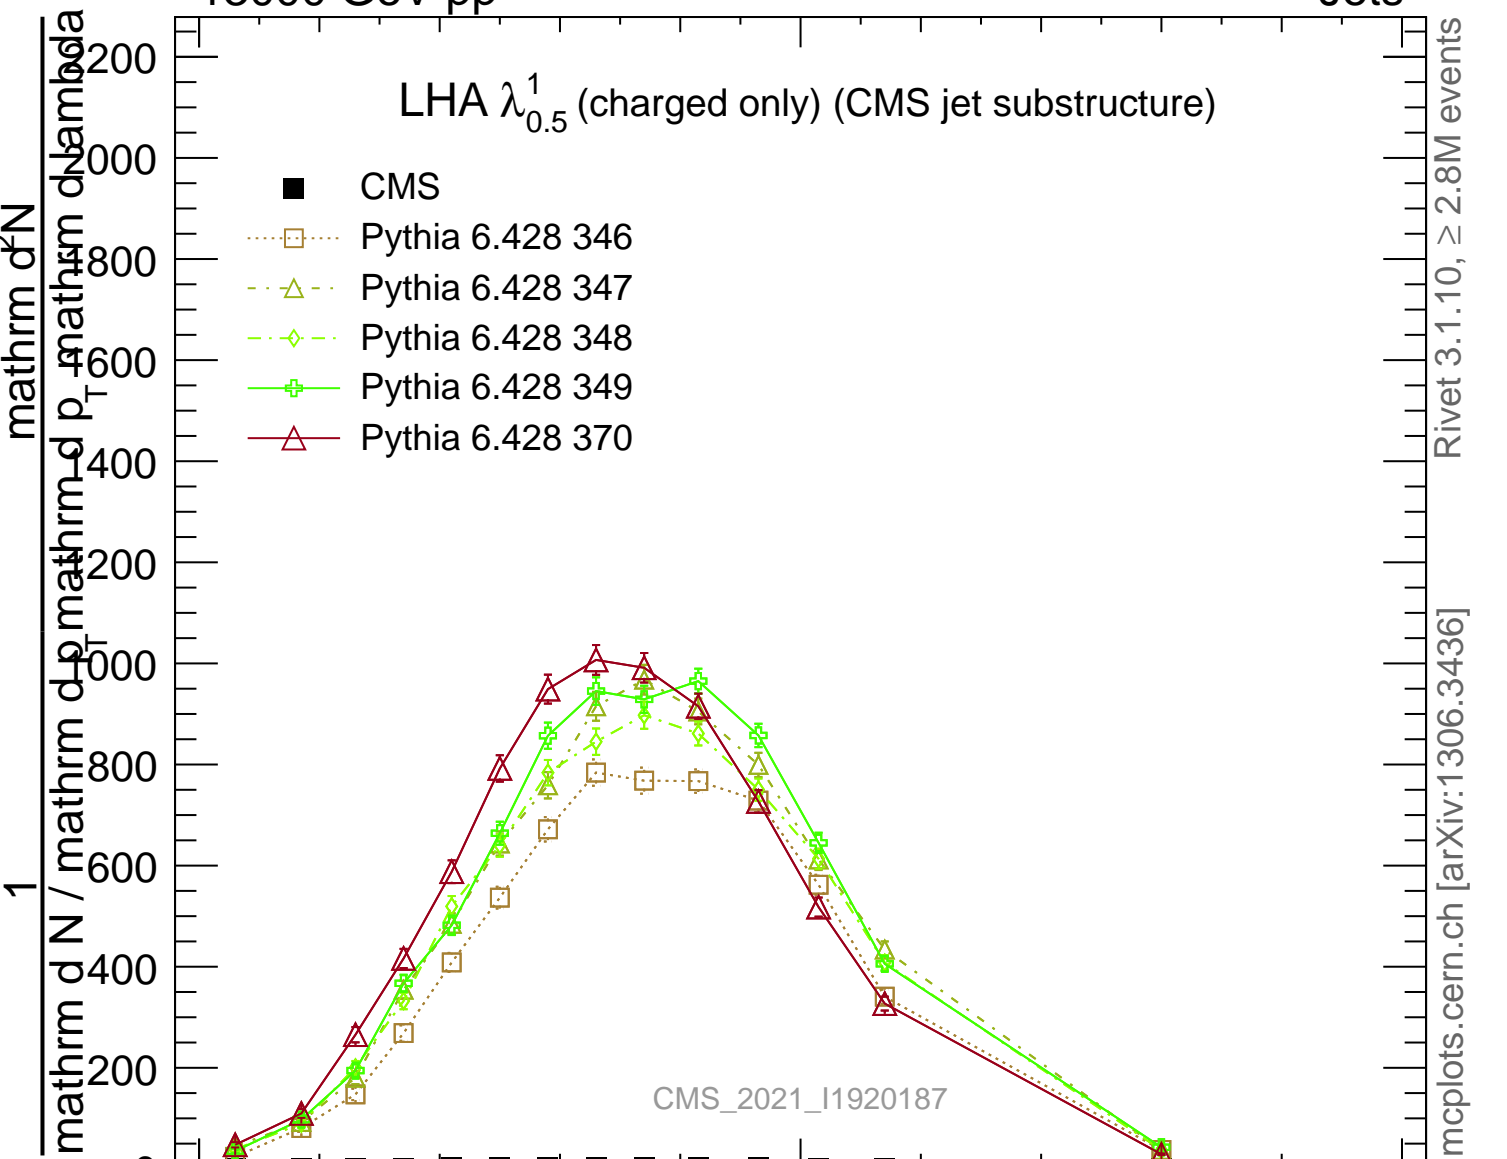

LHA $\lambda_{0.5}^1$ (charged only) (CMS jet substructure)

- CMS
- Pythia 6.428 346
- △ Pythia 6.428 347
- ◇ Pythia 6.428 348
- ⊕ Pythia 6.428 349
- △ Pythia 6.428 370

Rivet 3.1.10, ≥ 2.8M events

mcplots.cern.ch [arXiv:1306.3436]