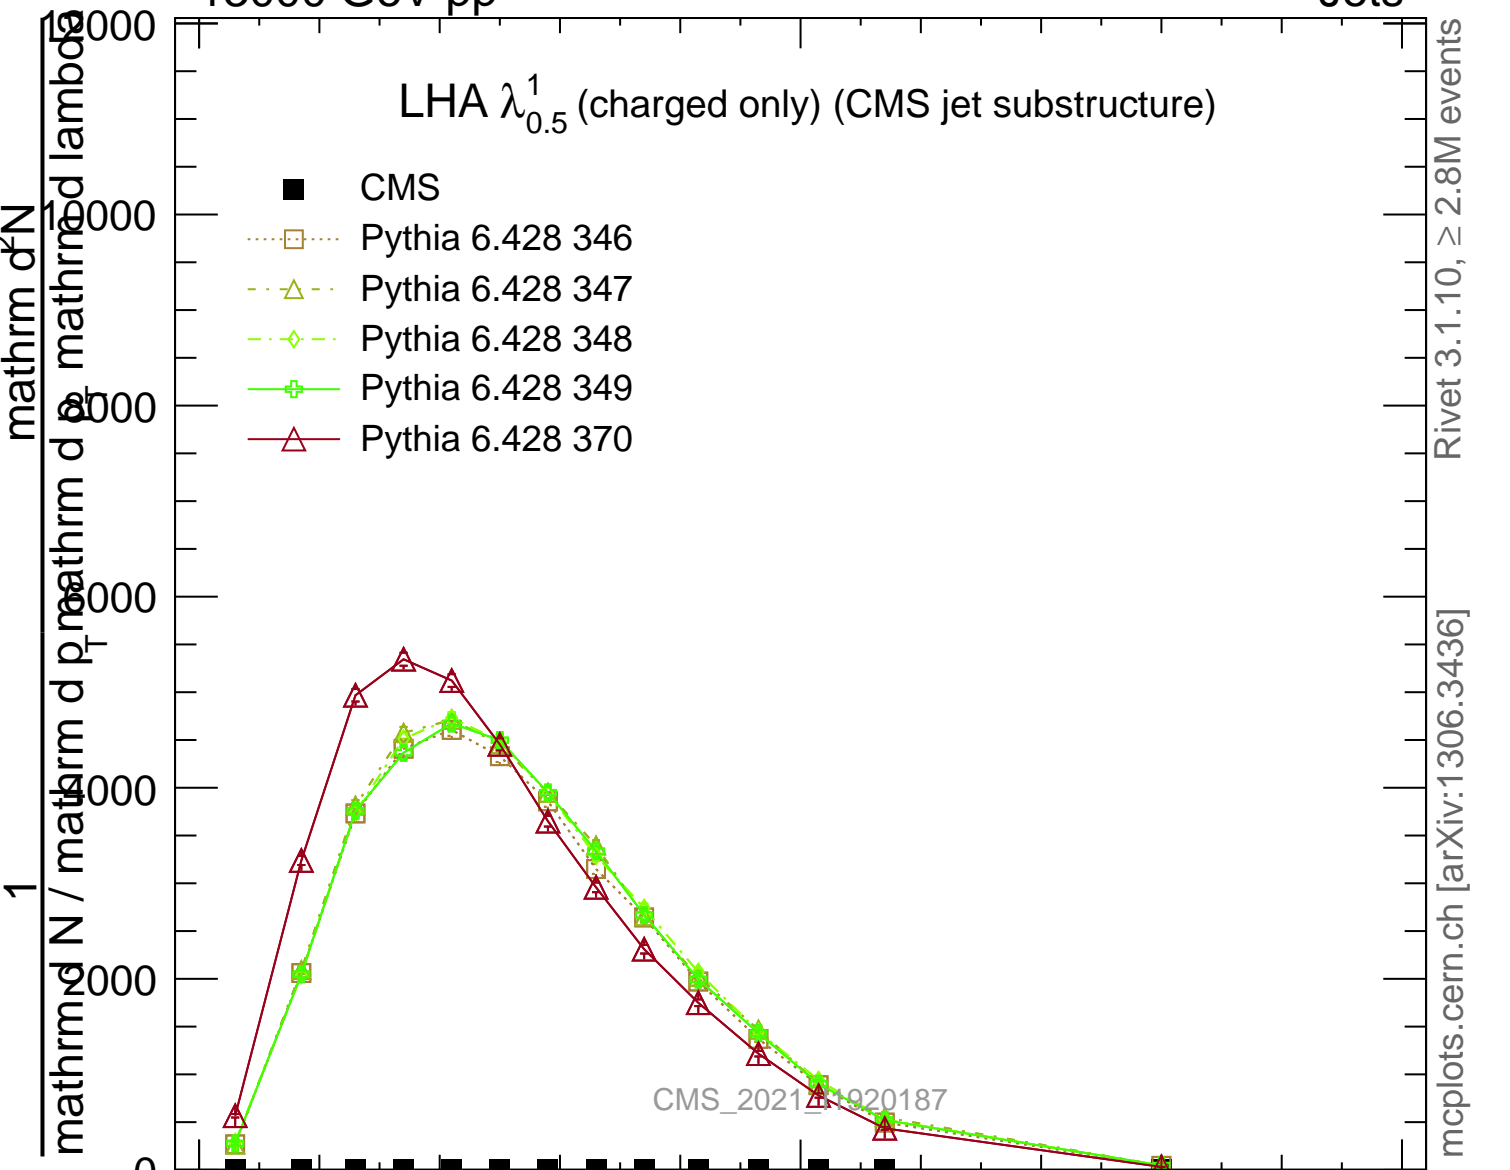

LHA $\lambda_{0.5}^1$ (charged only) (CMS jet substructure)

- CMS
- Pythia 6.428 346
- △ Pythia 6.428 347
- ◇ Pythia 6.428 348
- ⊕ Pythia 6.428 349
- △ Pythia 6.428 370

CMS_2021_1920187

mcplots.cern.ch [arXiv:1306.3436]

Rivet 3.1.10, ≥ 2.8M events