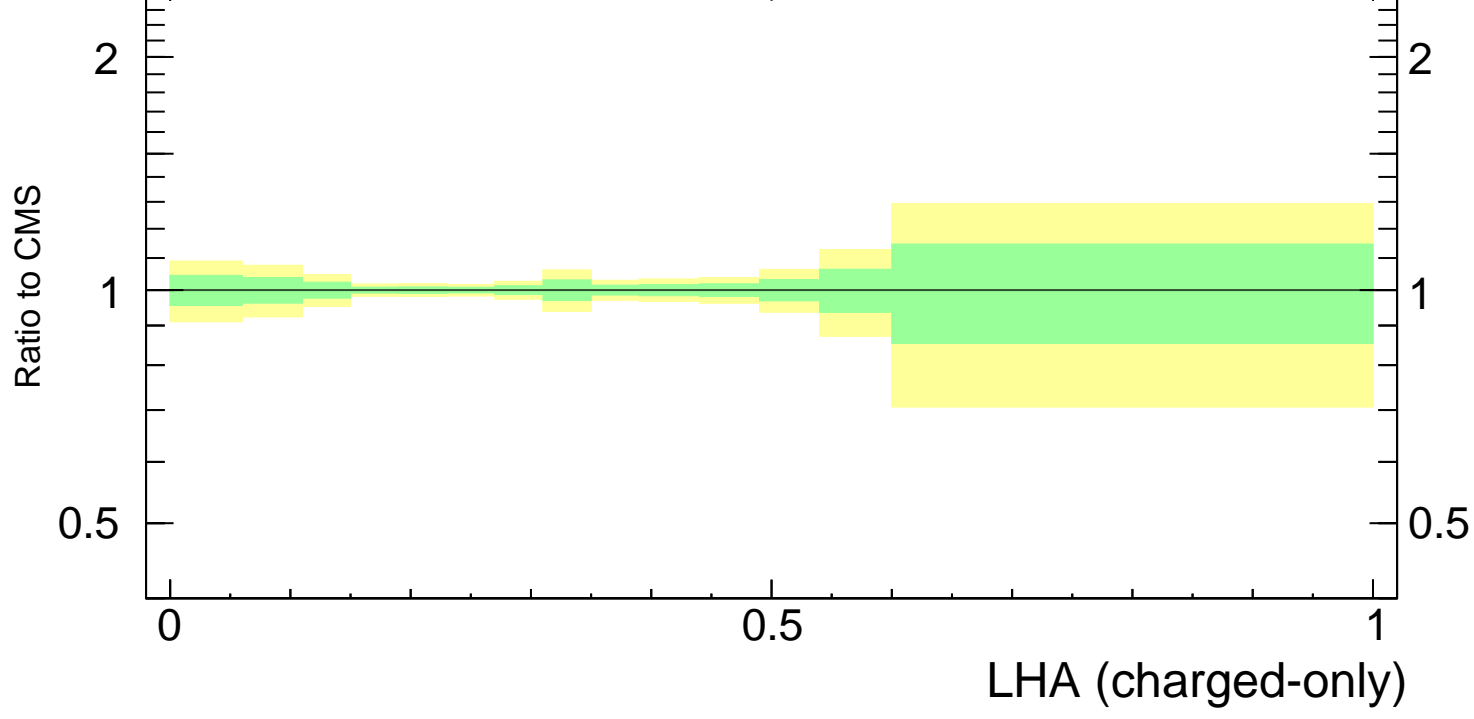

LHA  $\lambda_{0.5}^1$  (charged only) (CMS jet substructure)

- CMS
- Pythia 6.428 346
- △ Pythia 6.428 347
- ◇ Pythia 6.428 348
- ⊕ Pythia 6.428 349
- △ Pythia 6.428 370

Rivet 3.1.10, ≥ 2.7M events  
mcplots.cern.ch [arXiv:1306.3436]