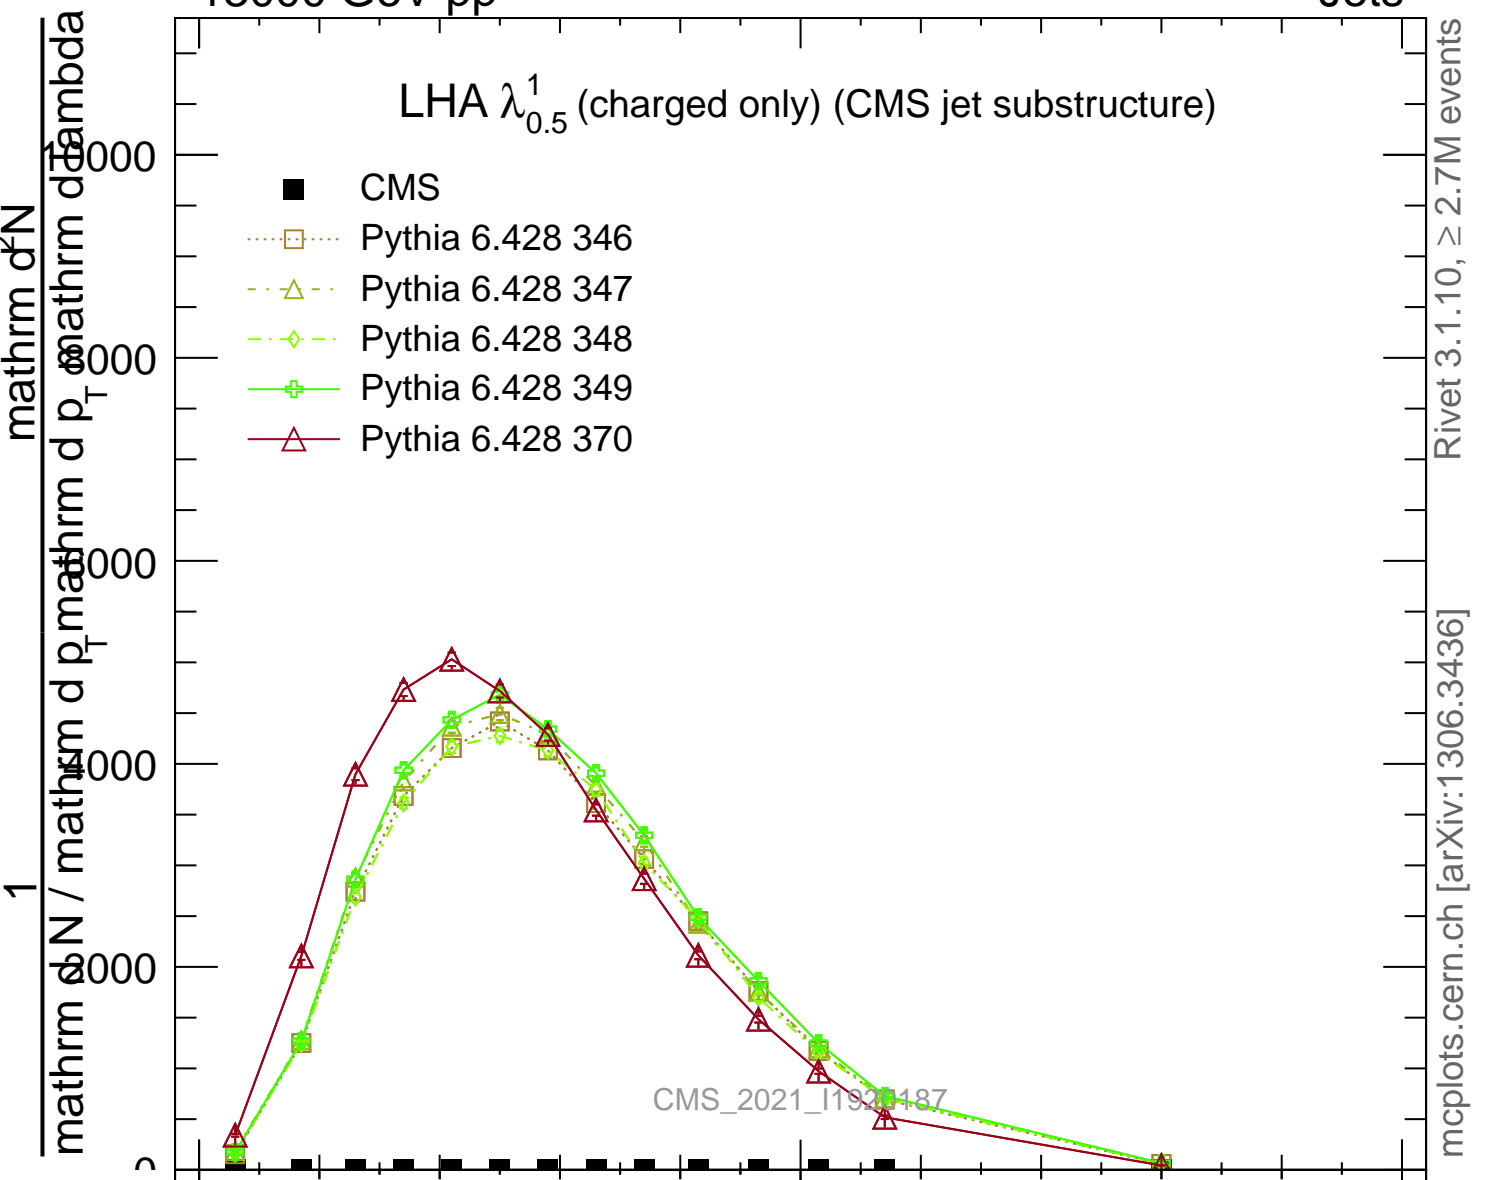

LHA  $\lambda_{0.5}^1$  (charged only) (CMS jet substructure)

- CMS
- Pythia 6.428 346
- △ Pythia 6.428 347
- ◇ Pythia 6.428 348
- ⊕ Pythia 6.428 349
- △ Pythia 6.428 370

Rivet 3.1.10, ≥ 2.7M events  
mcplots.cern.ch [arXiv:1306.3436]