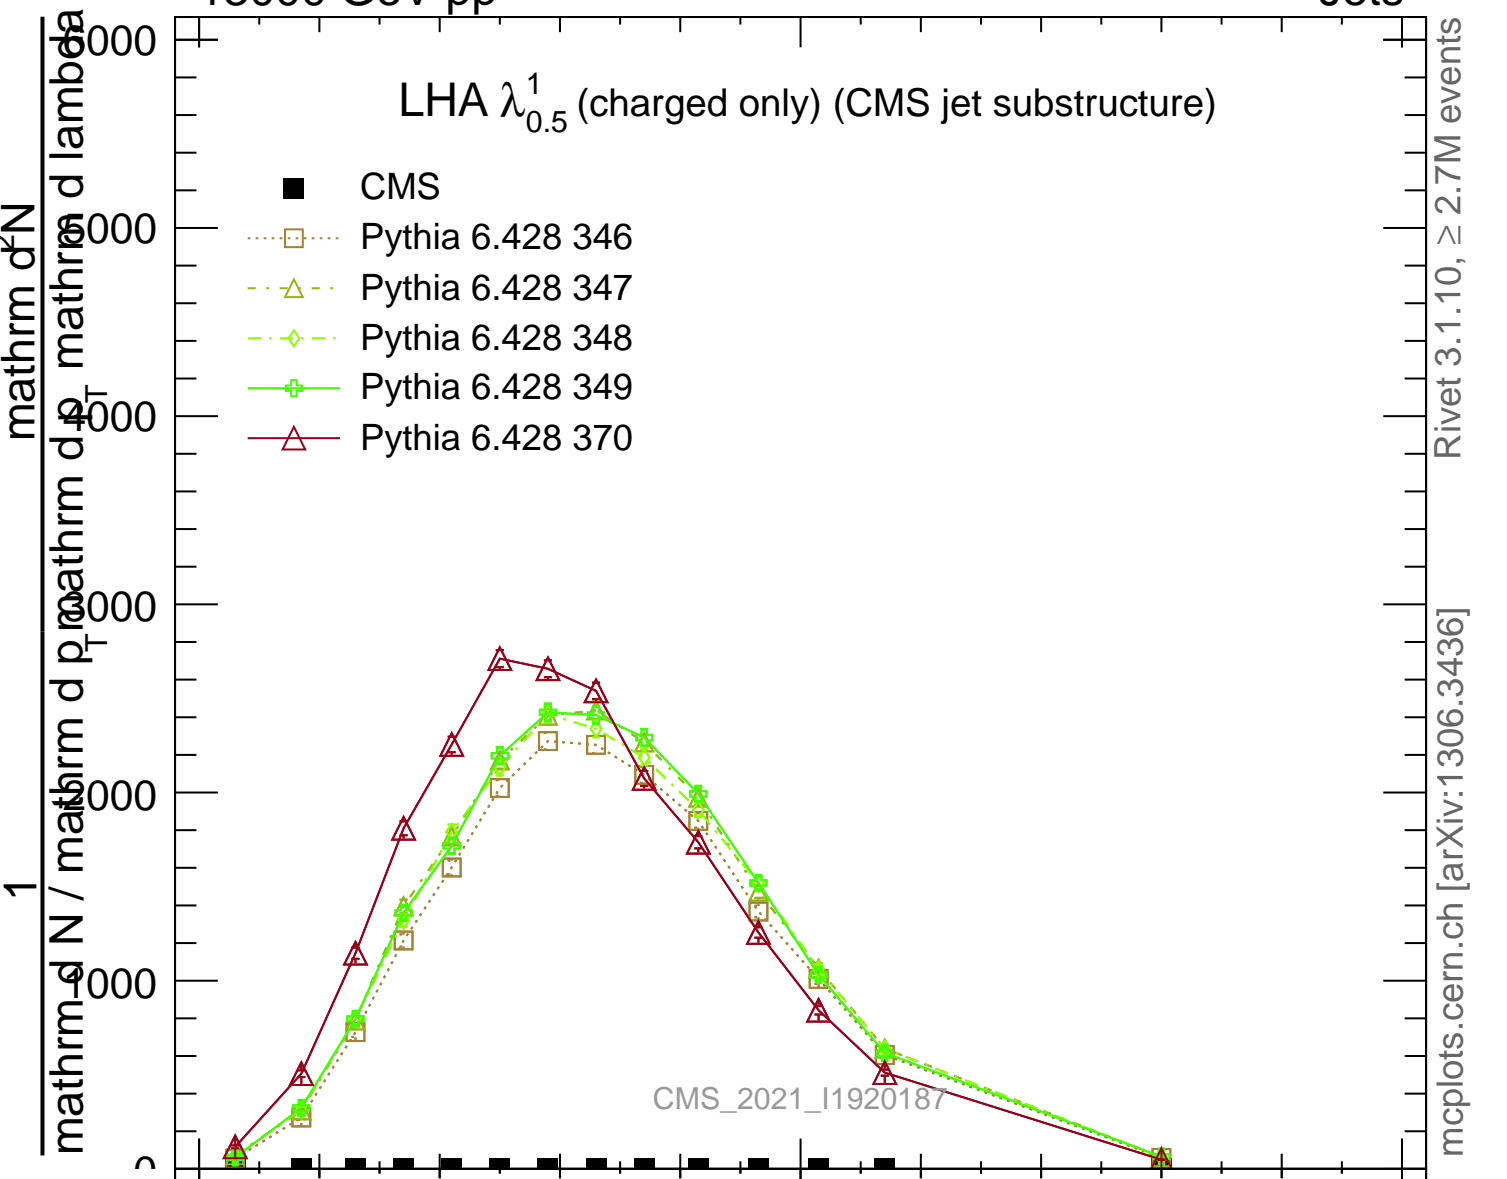

LHA $\lambda_{0.5}^1$ (charged only) (CMS jet substructure)

- CMS
- Pythia 6.428 346
- △ Pythia 6.428 347
- ◇ Pythia 6.428 348
- ⊕ Pythia 6.428 349
- △ Pythia 6.428 370

Rivet 3.1.10, ≥ 2.7M events
mcplots.cern.ch [arXiv:1306.3436]