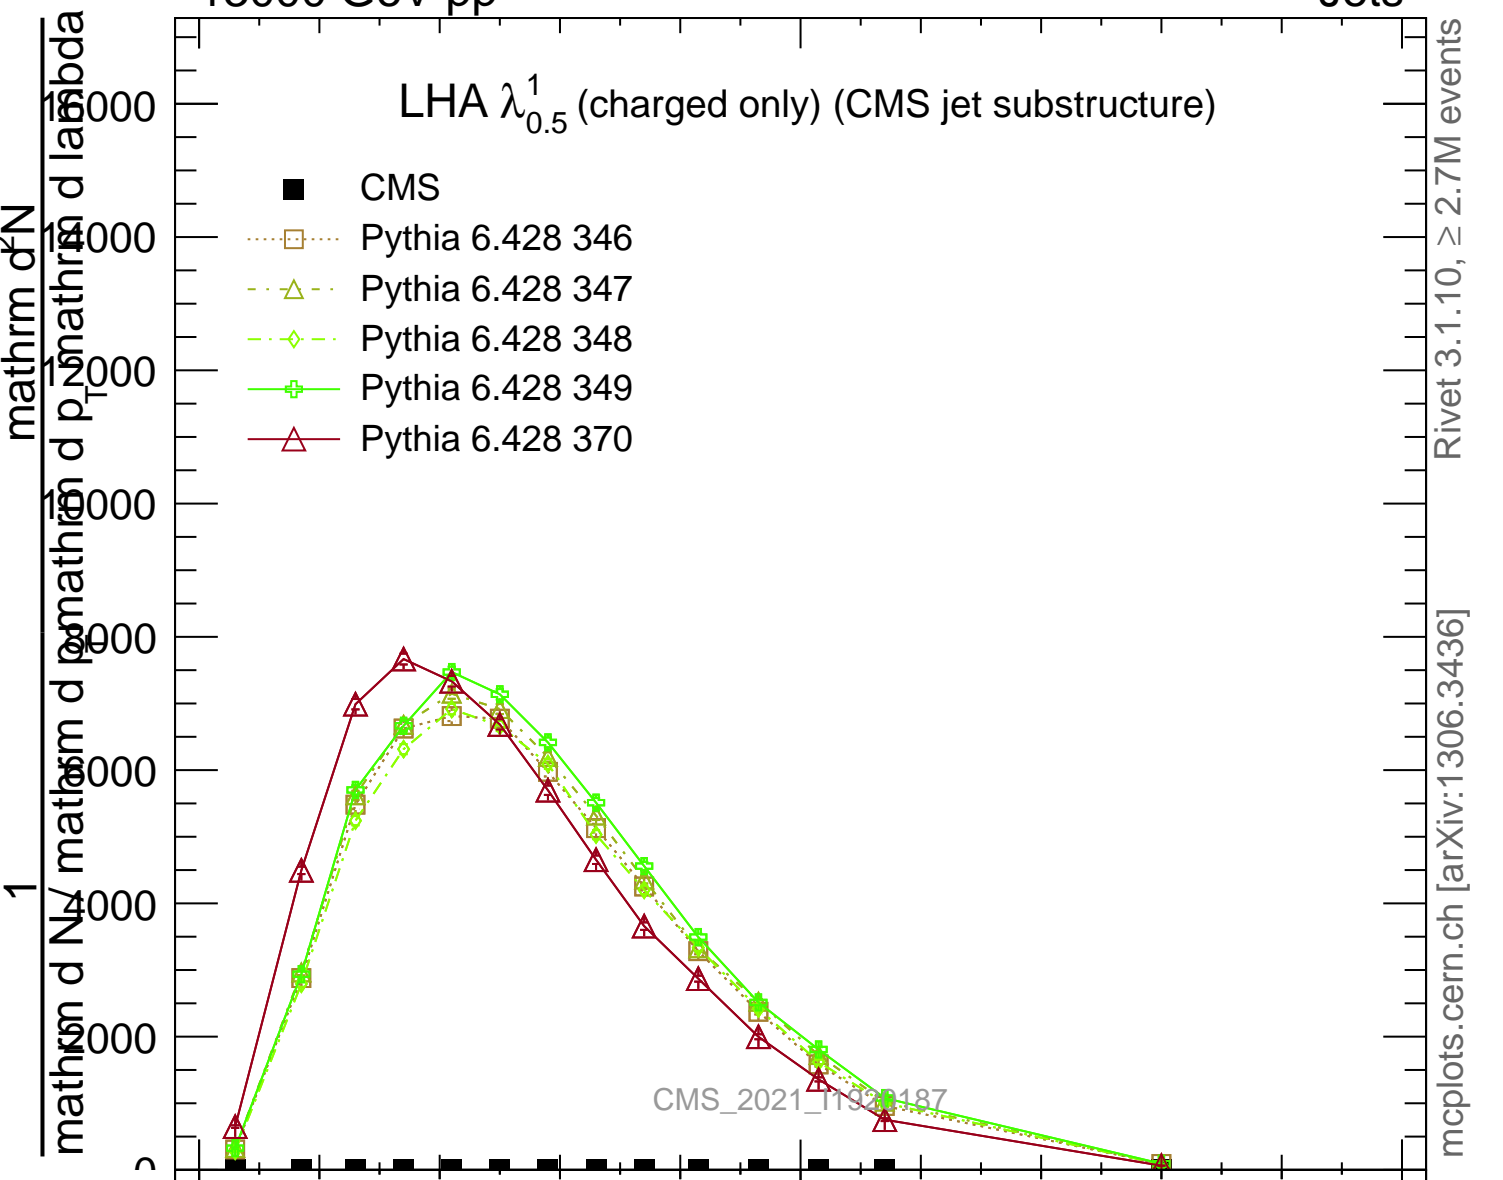

LHA  $\lambda_{0.5}^1$  (charged only) (CMS jet substructure)

- CMS
- Pythia 6.428 346
- △ Pythia 6.428 347
- ◇ Pythia 6.428 348
- + Pythia 6.428 349
- △ Pythia 6.428 370

Rivet 3.1.10,  $\geq 2.7M$  events

mcplots.cern.ch [arXiv:1306.3436]

CMS\_2021\_1100187