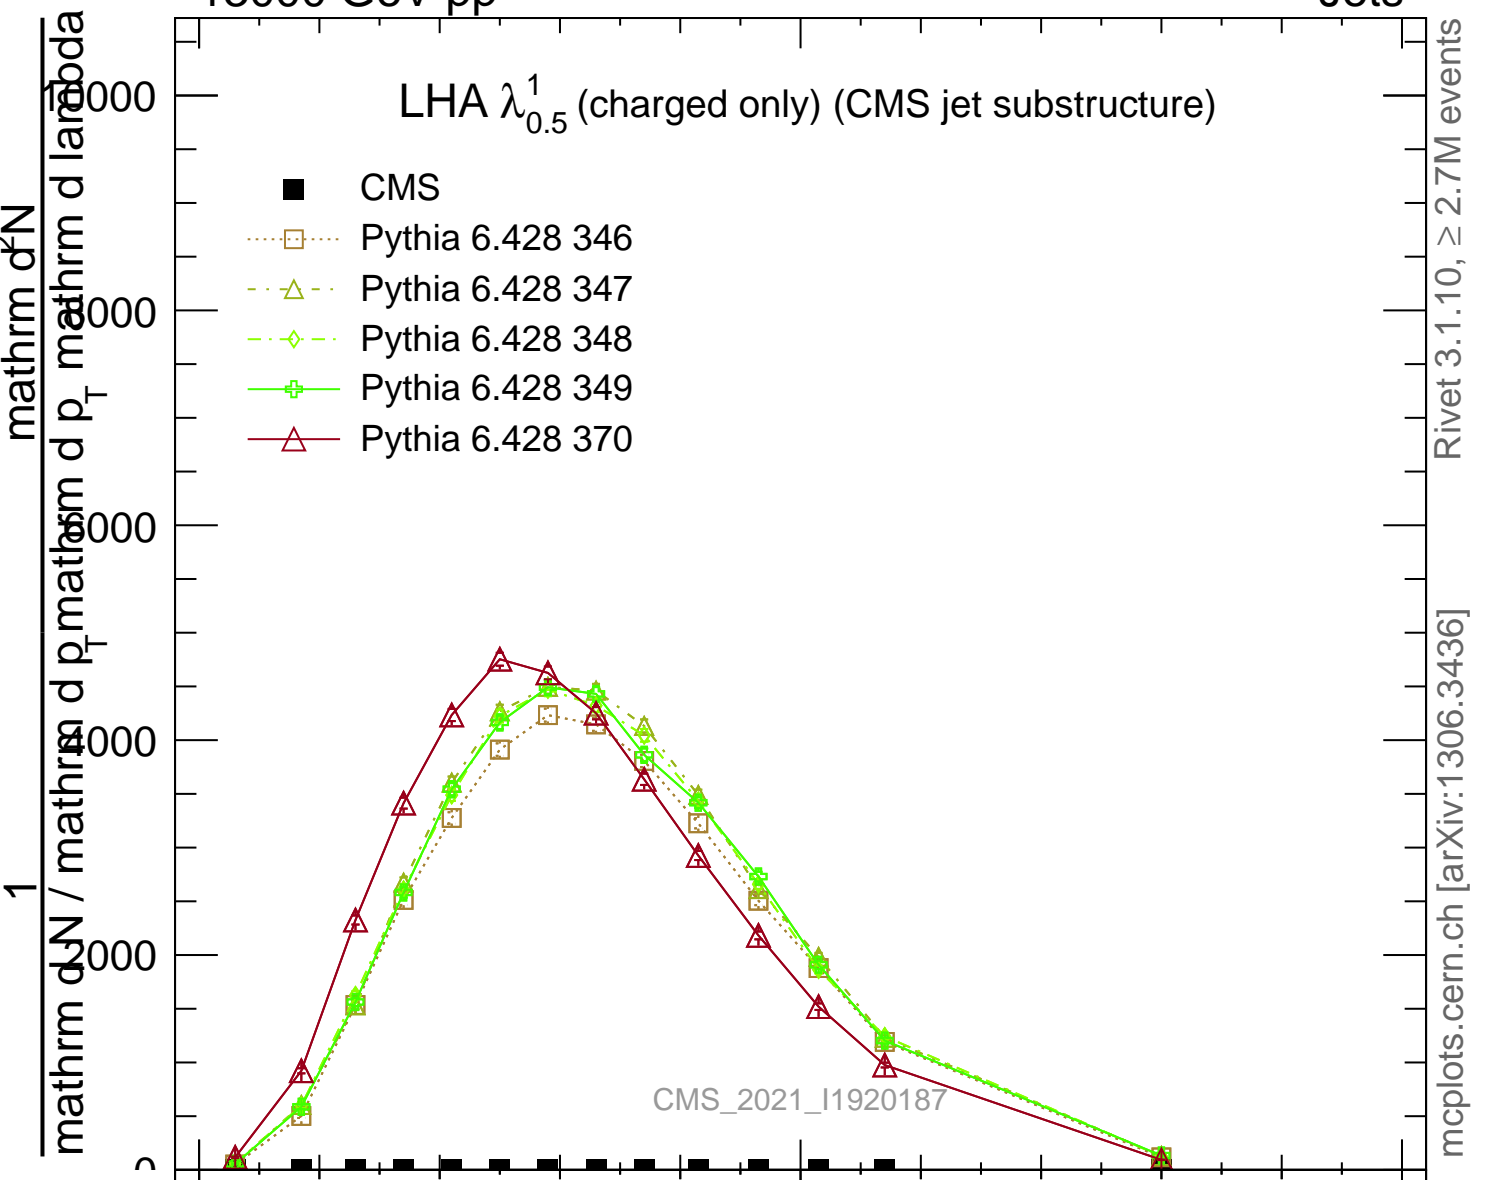

LHA $\lambda_{0.5}^1$ (charged only) (CMS jet substructure)

- CMS
- Pythia 6.428 346
- △ Pythia 6.428 347
- ◇ Pythia 6.428 348
- ⊕ Pythia 6.428 349
- △ Pythia 6.428 370

Rivet 3.1.10, ≥ 2.7M events

mcplots.cern.ch [arXiv:1306.3436]