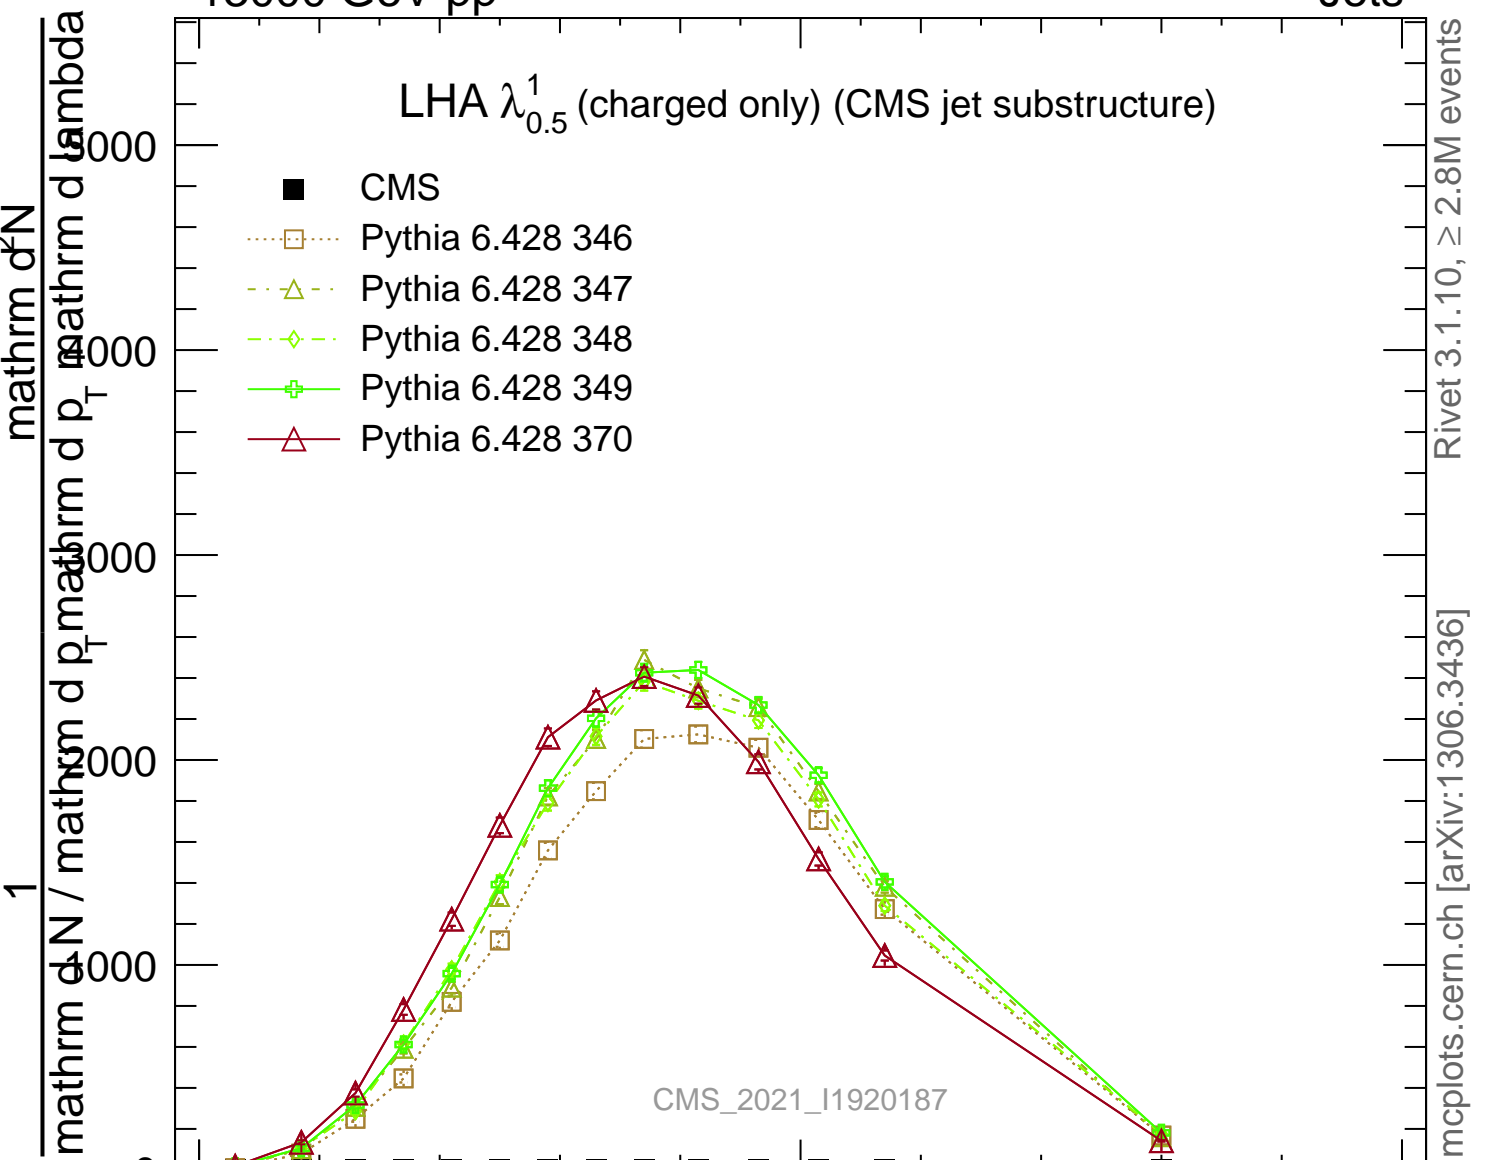

LHA $\lambda_{0.5}^1$ (charged only) (CMS jet substructure)

- CMS
- Pythia 6.428 346
- △ Pythia 6.428 347
- ◇ Pythia 6.428 348
- ⊕ Pythia 6.428 349
- △ Pythia 6.428 370

mcplots.cern.ch [arXiv:1306.3436]

Rivet 3.1.10, $\geq 2.8M$ events