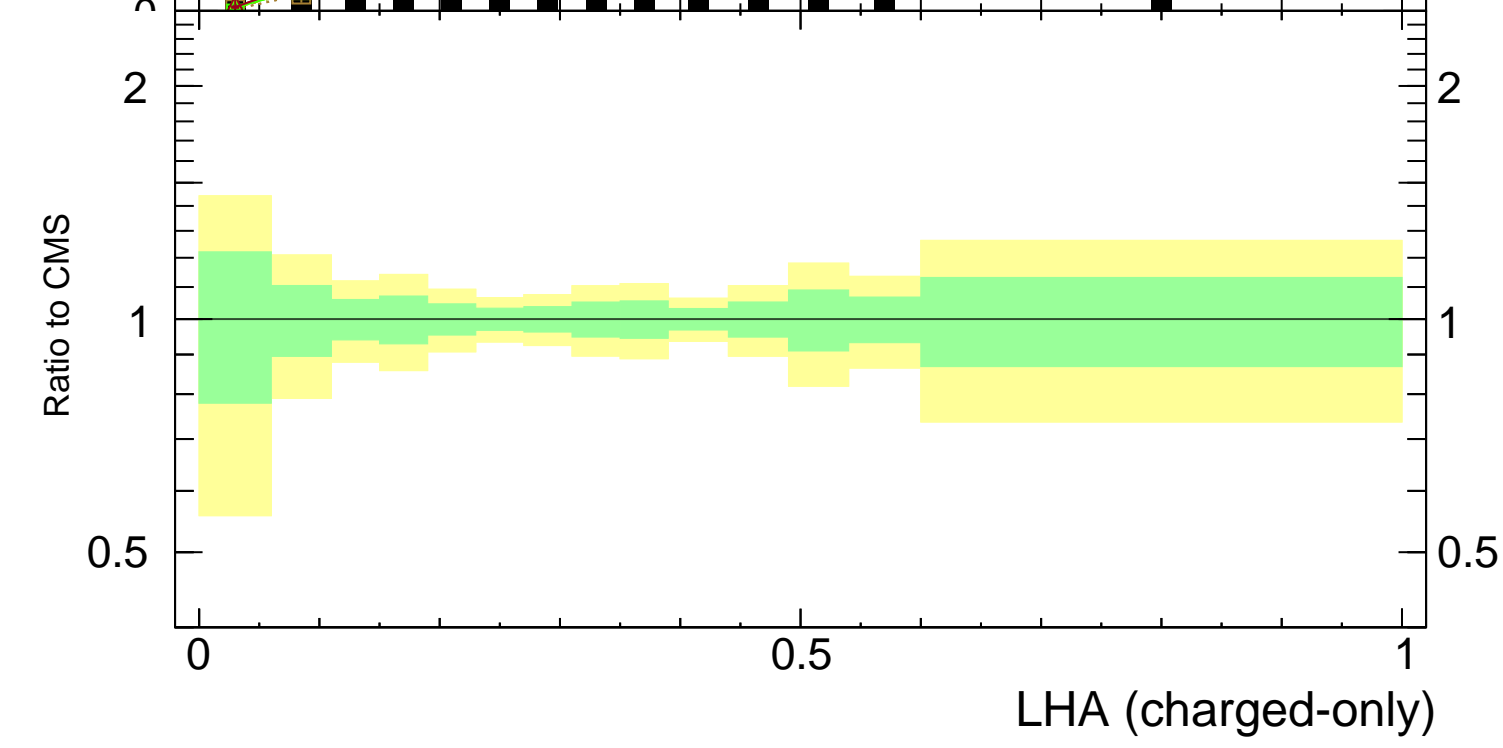

LHA $\lambda_{0.5}^1$ (charged only) (CMS jet substructure)

- CMS
- Pythia 6.428 346
- △ Pythia 6.428 347
- ◇ Pythia 6.428 348
- ⊕ Pythia 6.428 349
- △ Pythia 6.428 370

mcplots.cern.ch [arXiv:1306.3436]

Rivet 3.1.10, $\geq 2.8M$ events