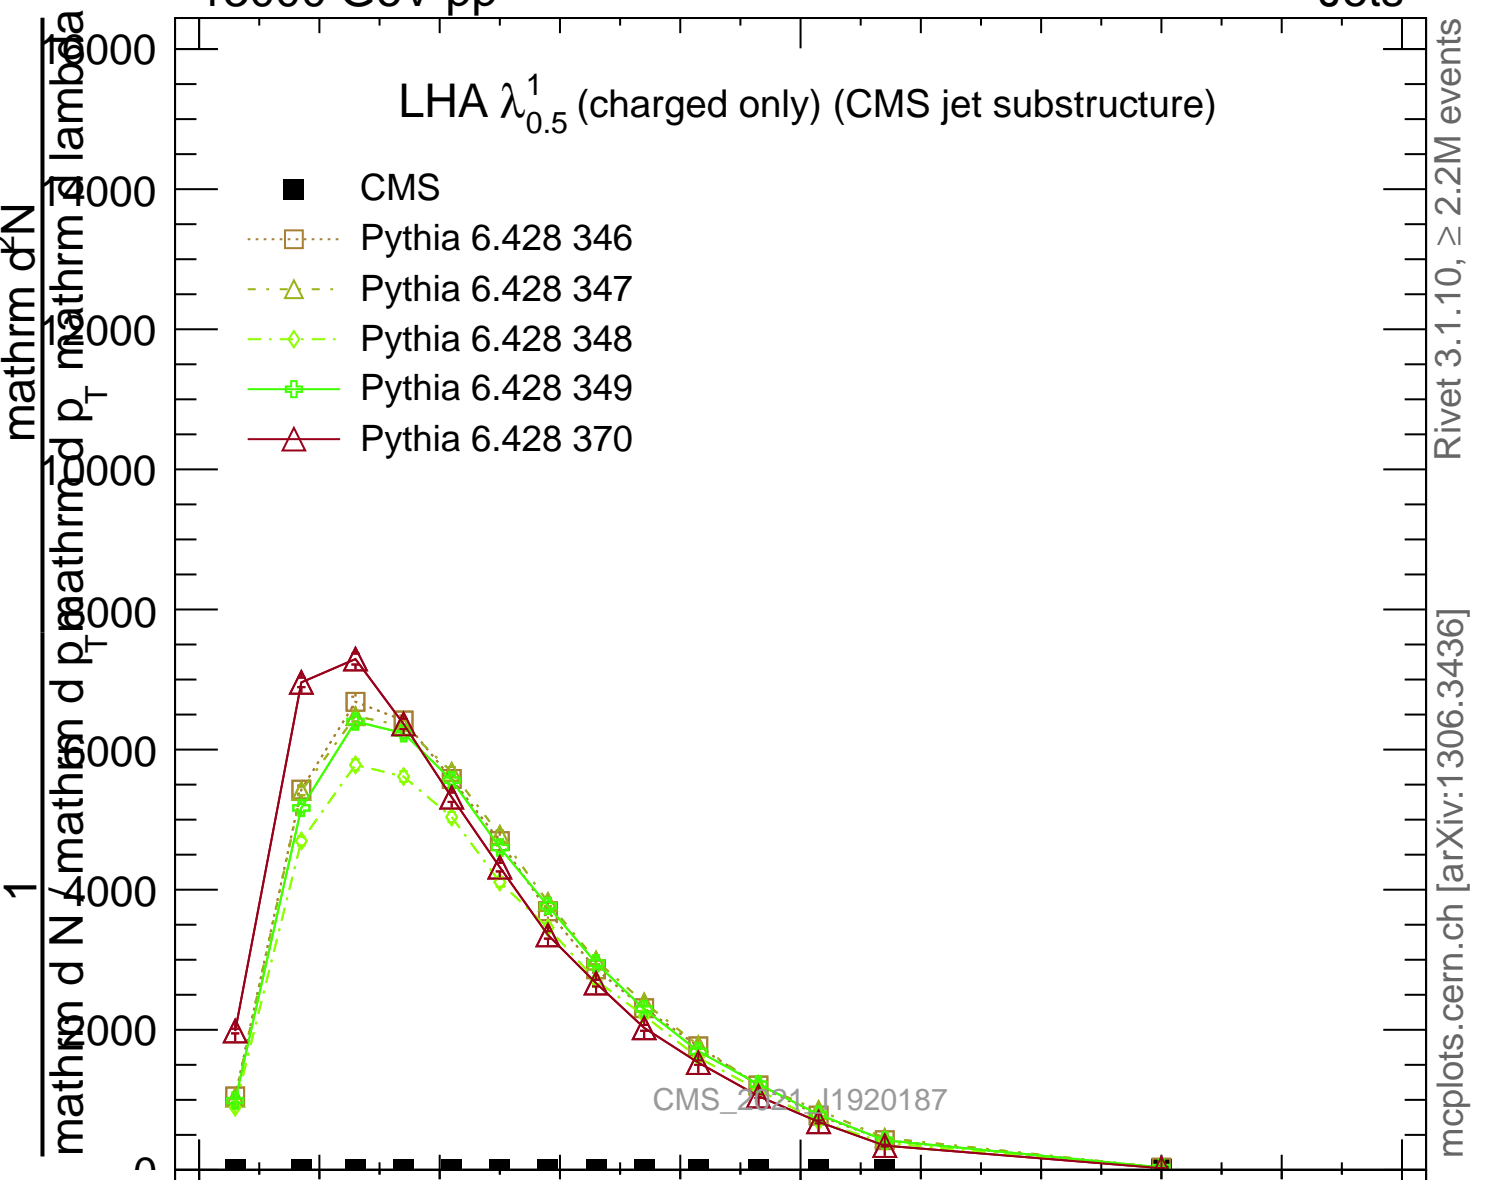

LHA $\lambda_{0.5}^1$ (charged only) (CMS jet substructure)

- CMS
- Pythia 6.428 346
- △ Pythia 6.428 347
- ◇ Pythia 6.428 348
- ⊕ Pythia 6.428 349
- △ Pythia 6.428 370

mcplots.cern.ch [arXiv:1306.3436]

Rivet 3.1.10, $\geq 2.2M$ events