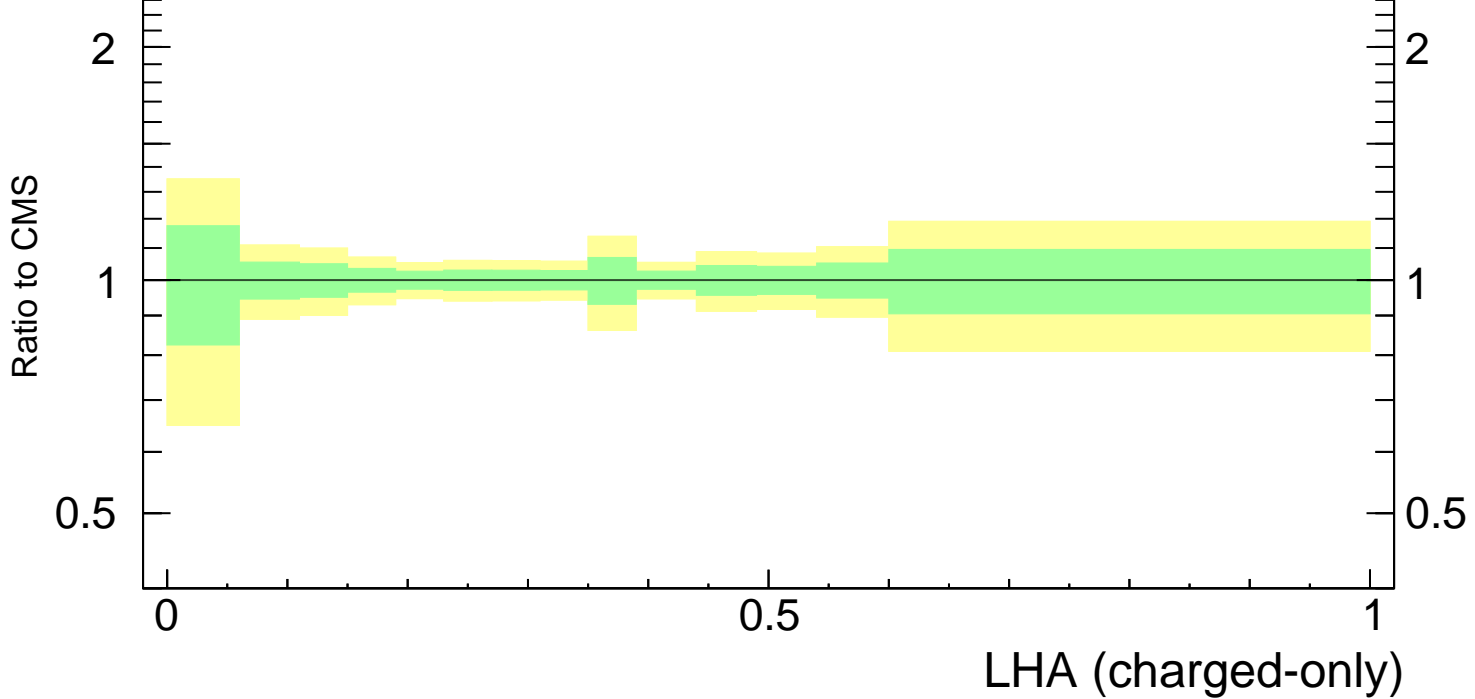

LHA  $\lambda_{0.5}^1$  (charged only) (CMS jet substructure)

- CMS
- Pythia 6.428 346
- △ Pythia 6.428 347
- ◇ Pythia 6.428 348
- ⊕ Pythia 6.428 349
- △ Pythia 6.428 370

Rivet 3.1.10, ≥ 2.3M events  
mcplots.cern.ch [arXiv:1306.3436]