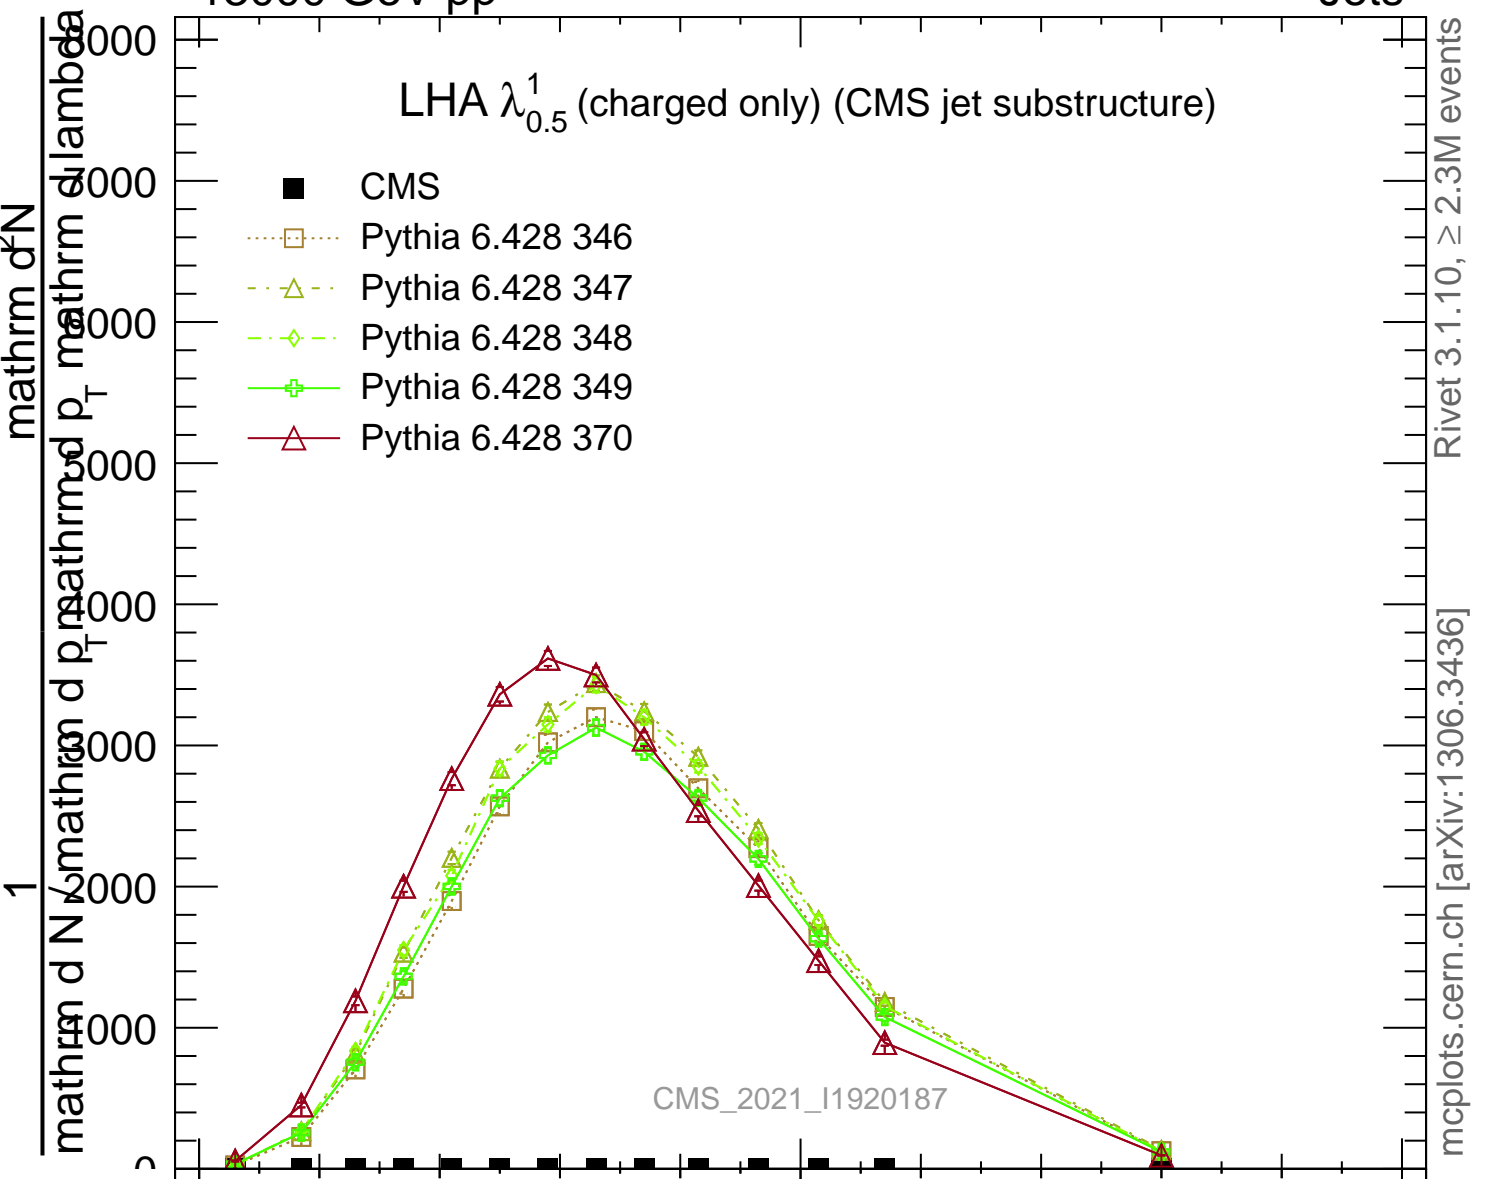

LHA  $\lambda_{0.5}^1$  (charged only) (CMS jet substructure)

- CMS
- Pythia 6.428 346
- △ Pythia 6.428 347
- ◇ Pythia 6.428 348
- ⊕ Pythia 6.428 349
- △ Pythia 6.428 370

Rivet 3.1.10, ≥ 2.3M events  
mcplots.cern.ch [arXiv:1306.3436]