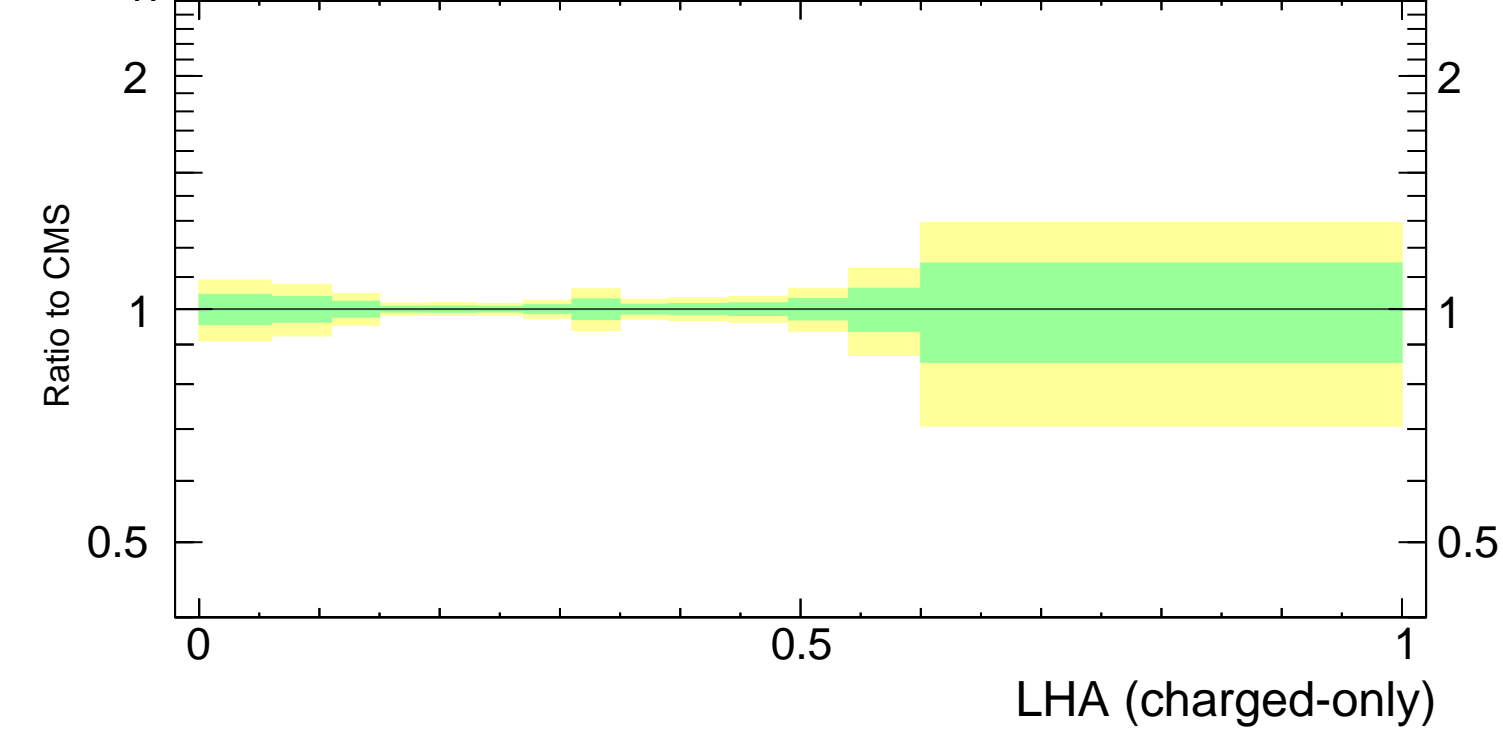

LHA $\lambda_{0.5}^1$ (charged only) (CMS jet substructure)

- CMS
- Pythia 6.428 345
- △- Pythia 6.428 370
- △- Pythia 6.428 ambt1
- Pythia 6.428 z2

CMS_2021_110920187

mcplots.cern.ch [arXiv:1306.3436]

Rivet 3.1.10, ≥ 2.7M events