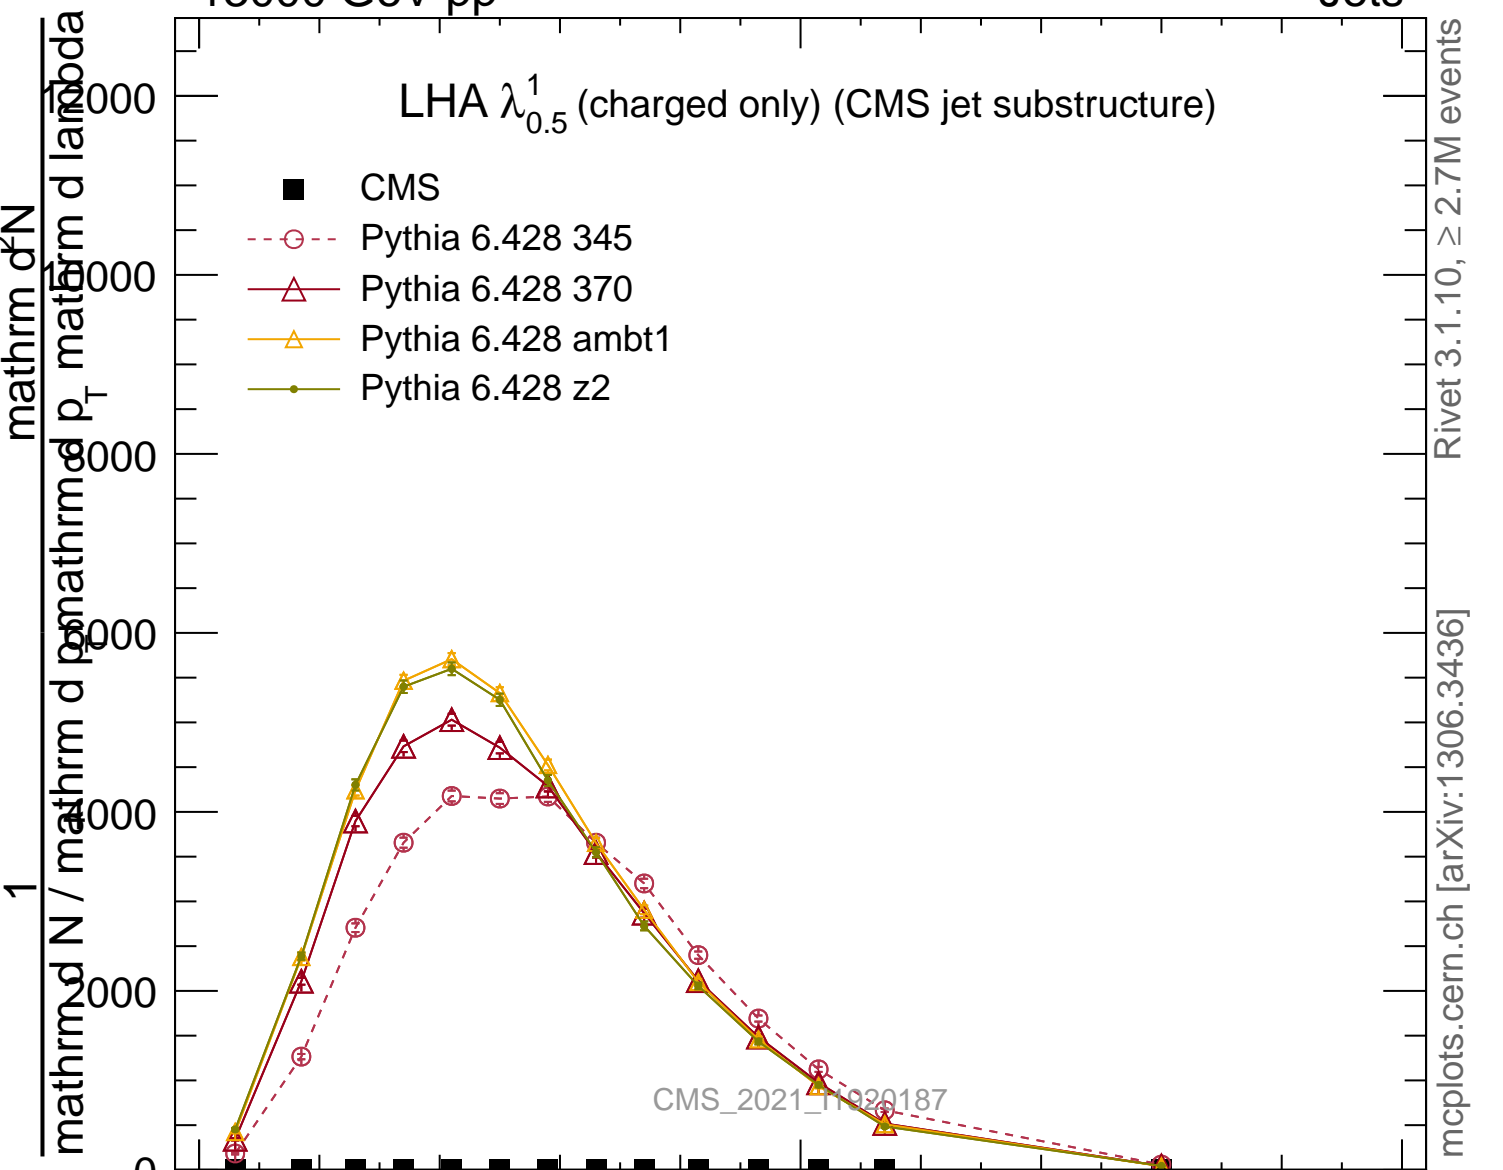

LHA $\lambda_{0.5}^1$ (charged only) (CMS jet substructure)

- CMS
- Pythia 6.428 345
- △- Pythia 6.428 370
- △- Pythia 6.428 ambt1
- Pythia 6.428 z2

CMS_2021_110920187

mcplots.cern.ch [arXiv:1306.3436]

Rivet 3.1.10, ≥ 2.7M events