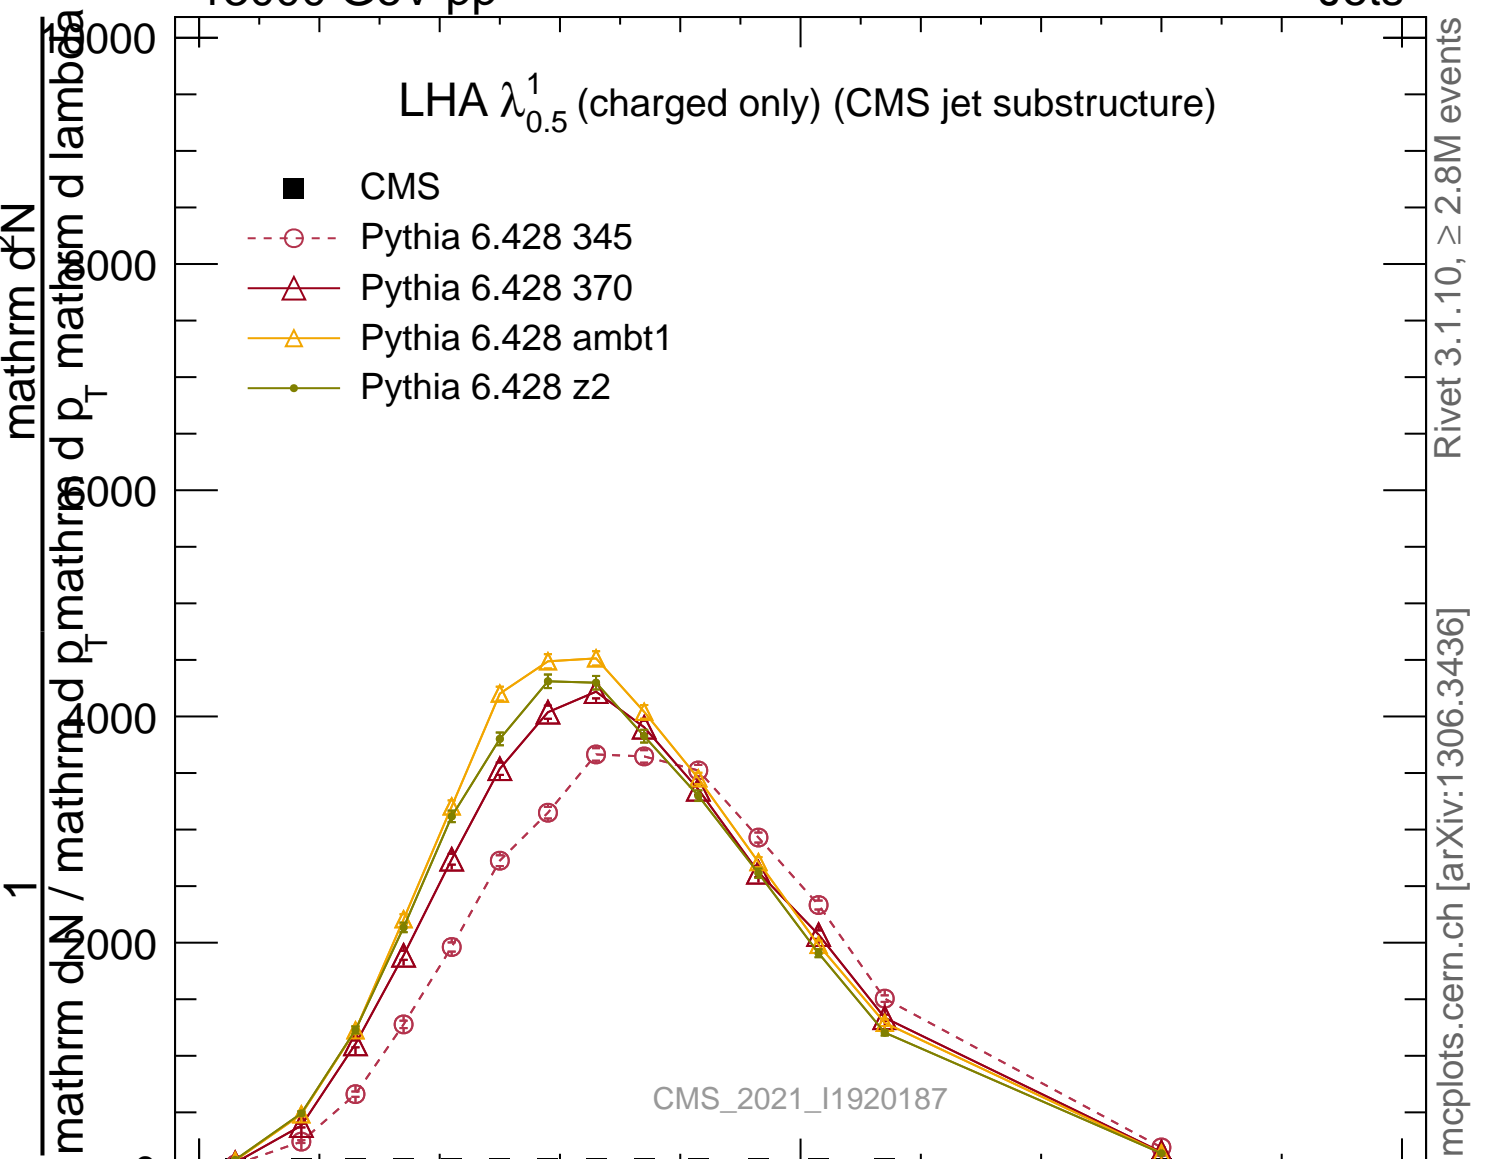

LHA $\lambda_{0.5}^1$ (charged only) (CMS jet substructure)

- CMS
- Pythia 6.428 345
- △- Pythia 6.428 370
- △- Pythia 6.428 ambt1
- Pythia 6.428 z2

mcplots.cern.ch [arXiv:1306.3436]

Rivet 3.1.10, ≥ 2.8M events