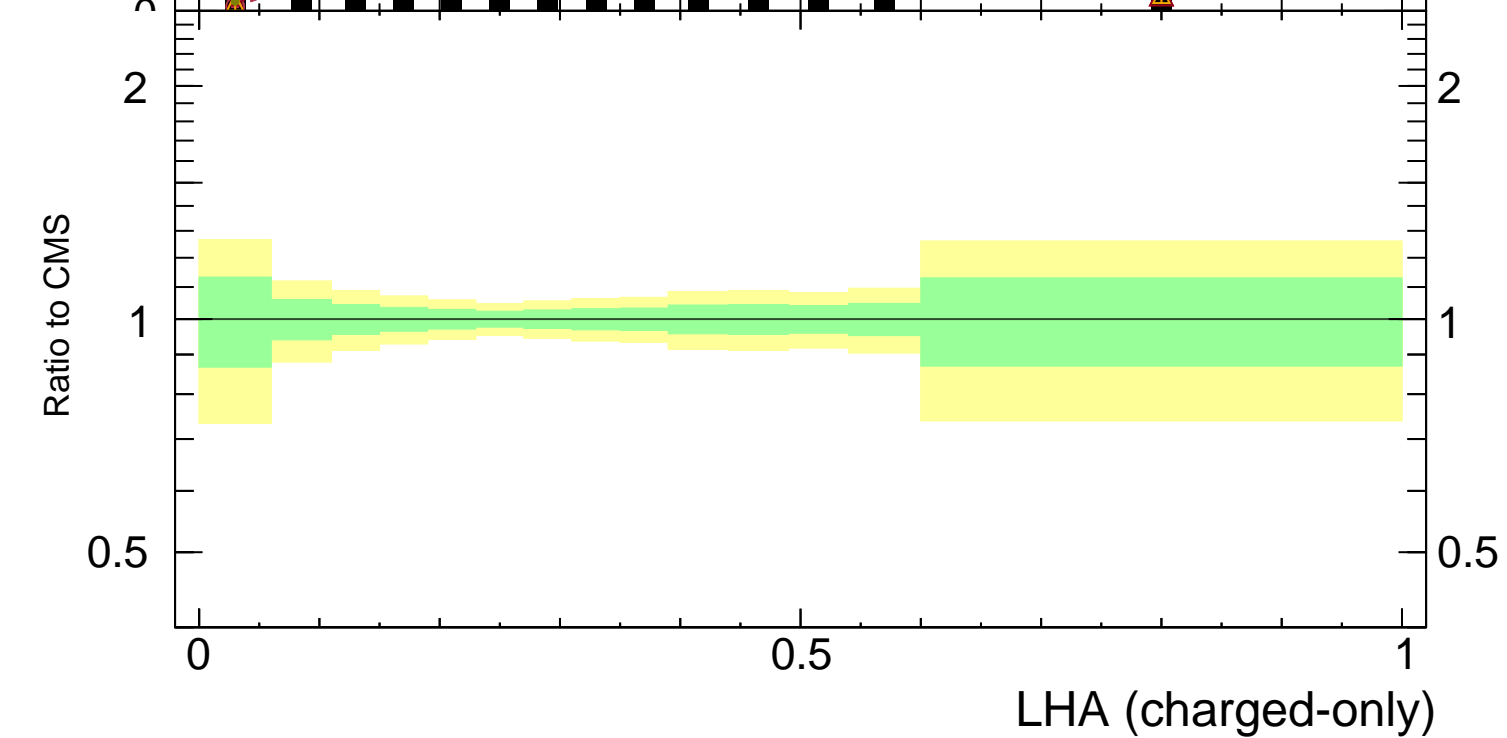

LHA $\lambda_{0.5}^1$ (charged only) (CMS jet substructure)

- CMS
- Pythia 6.428 345
- △- Pythia 6.428 370
- △- Pythia 6.428 ambt1
- Pythia 6.428 z2

mcplots.cern.ch [arXiv:1306.3436]

Rivet 3.1.10, ≥ 2.8M events