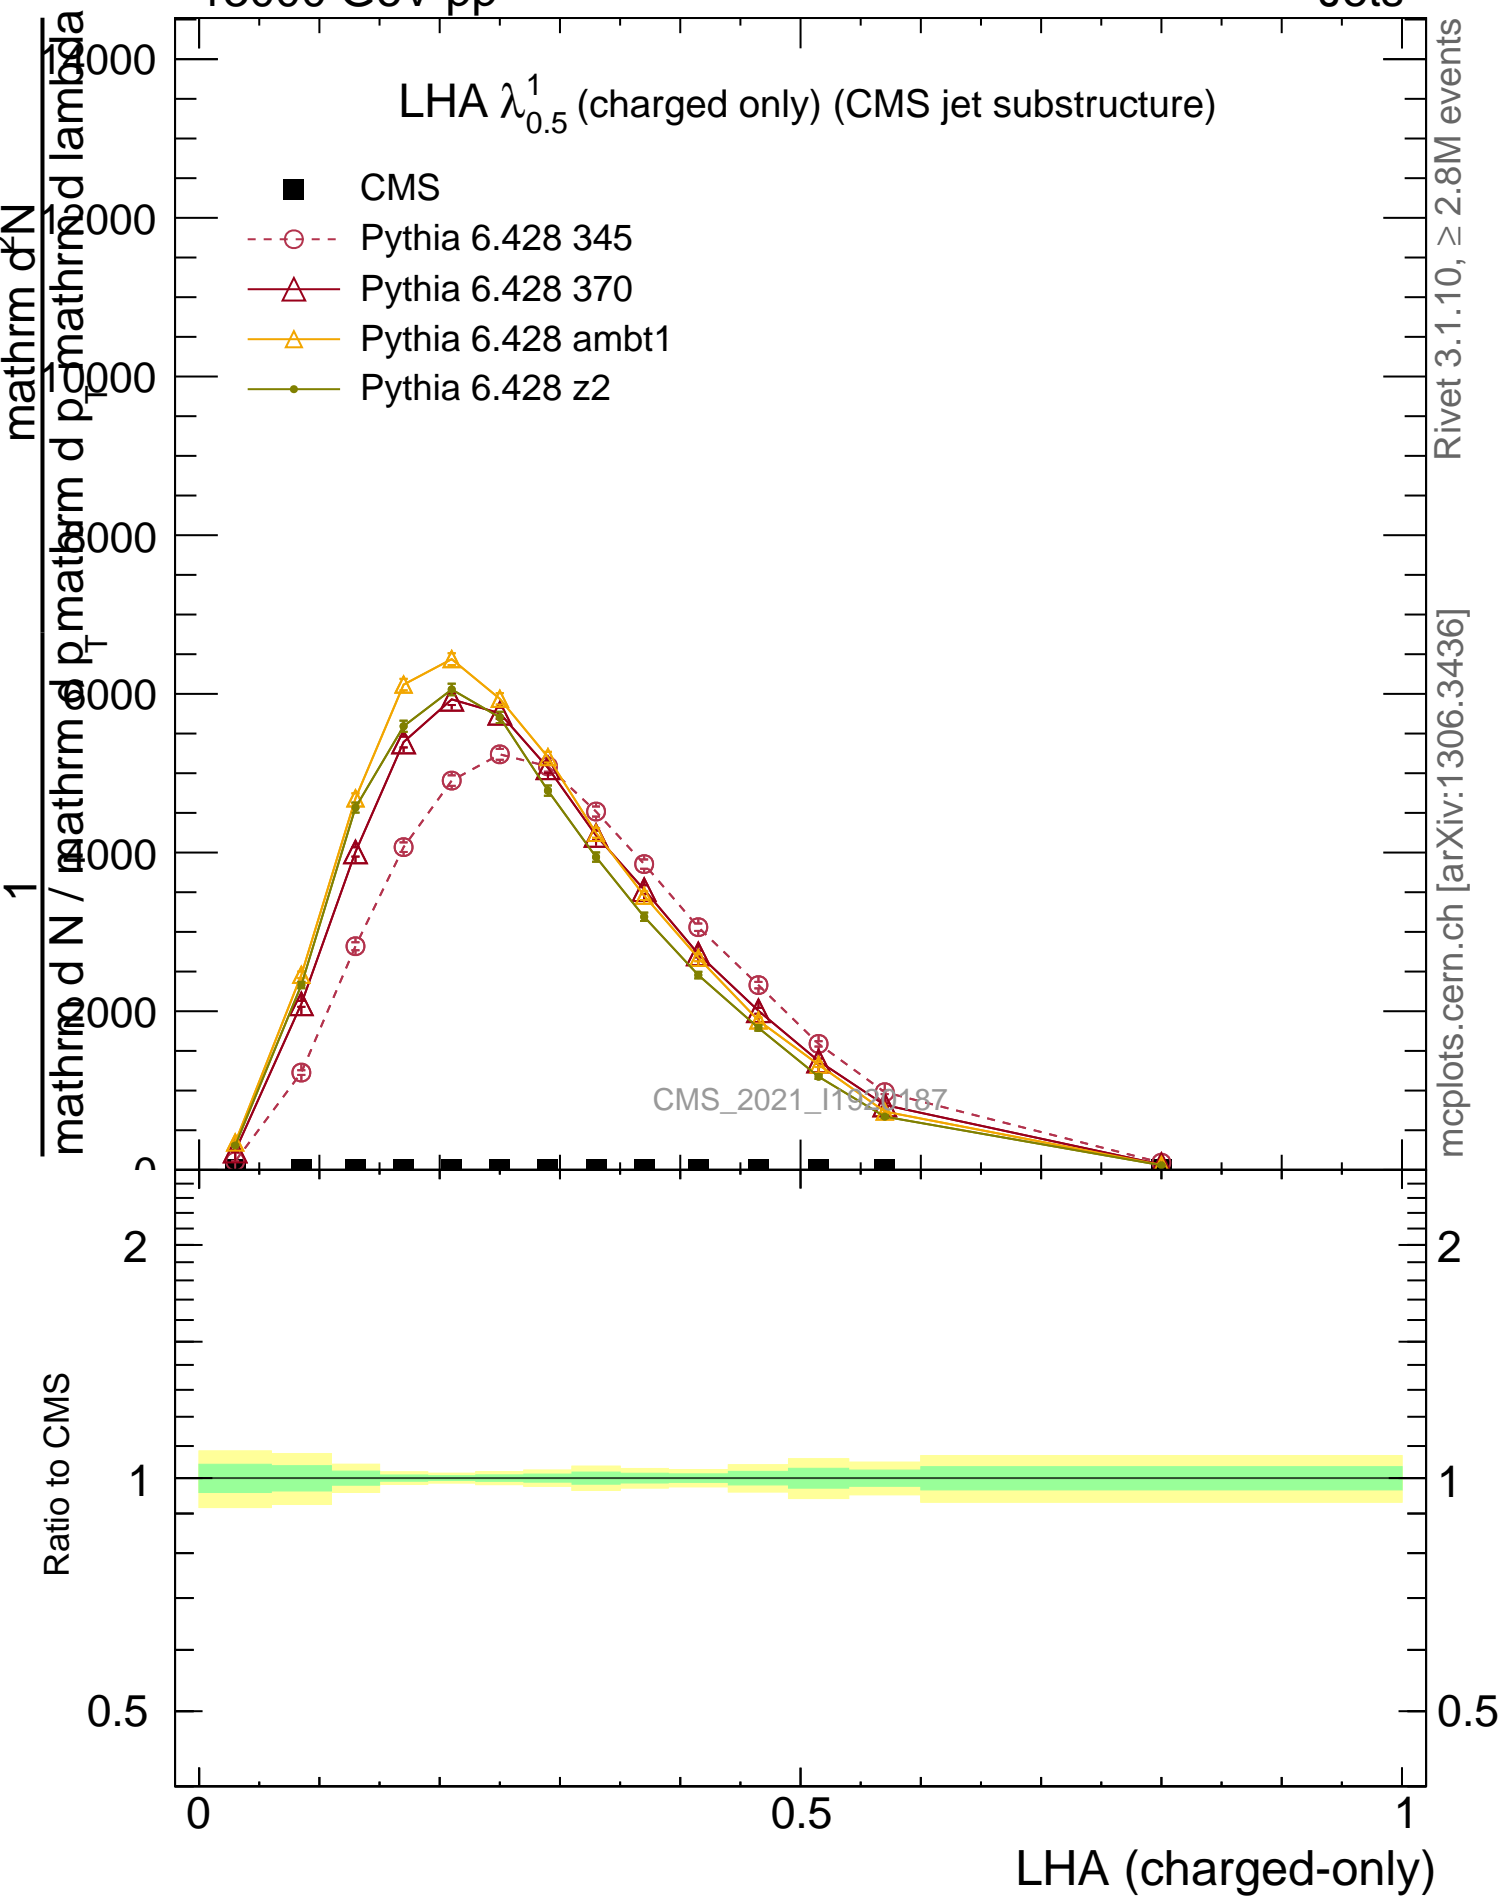

LHA $\lambda_{0.5}^1$ (charged only) (CMS jet substructure)

- CMS
- Pythia 6.428 345
- △- Pythia 6.428 370
- △- Pythia 6.428 ambt1
- Pythia 6.428 z2

Rivet 3.1.10, ≥ 2.8M events

mcplots.cern.ch [arXiv:1306.3436]