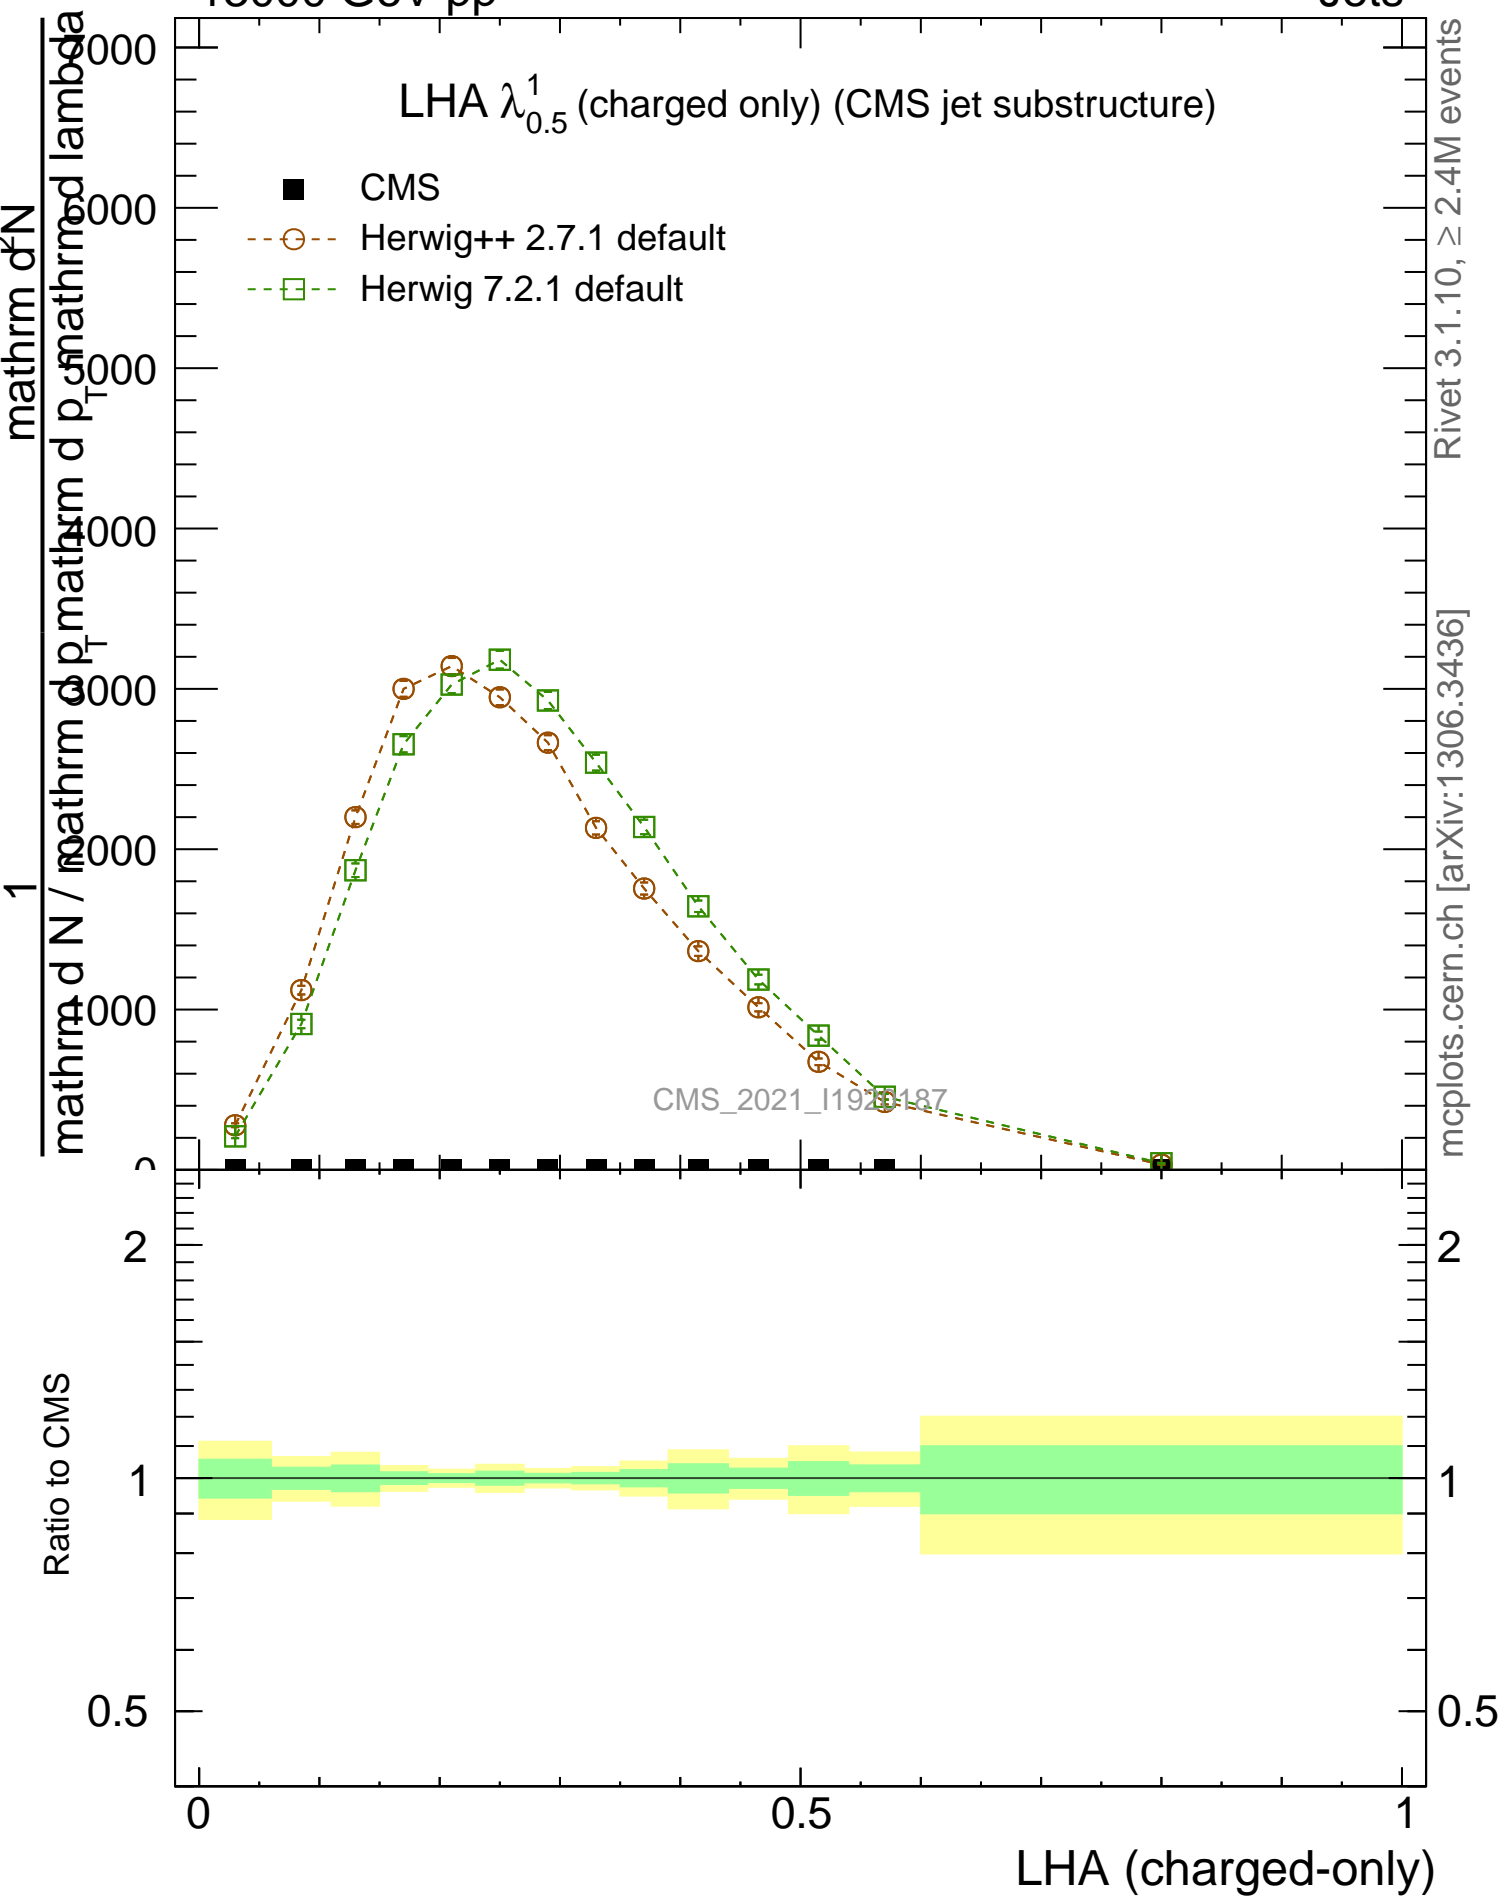

LHA $\lambda_{0.5}^1$ (charged only) (CMS jet substructure)

- CMS
- Herwig++ 2.7.1 default
- Herwig 7.2.1 default

CMS_2021_I1975-187

mcplots.cern.ch [arXiv:1306.3436]

Rivet 3.1.10, ≥ 2.4M events