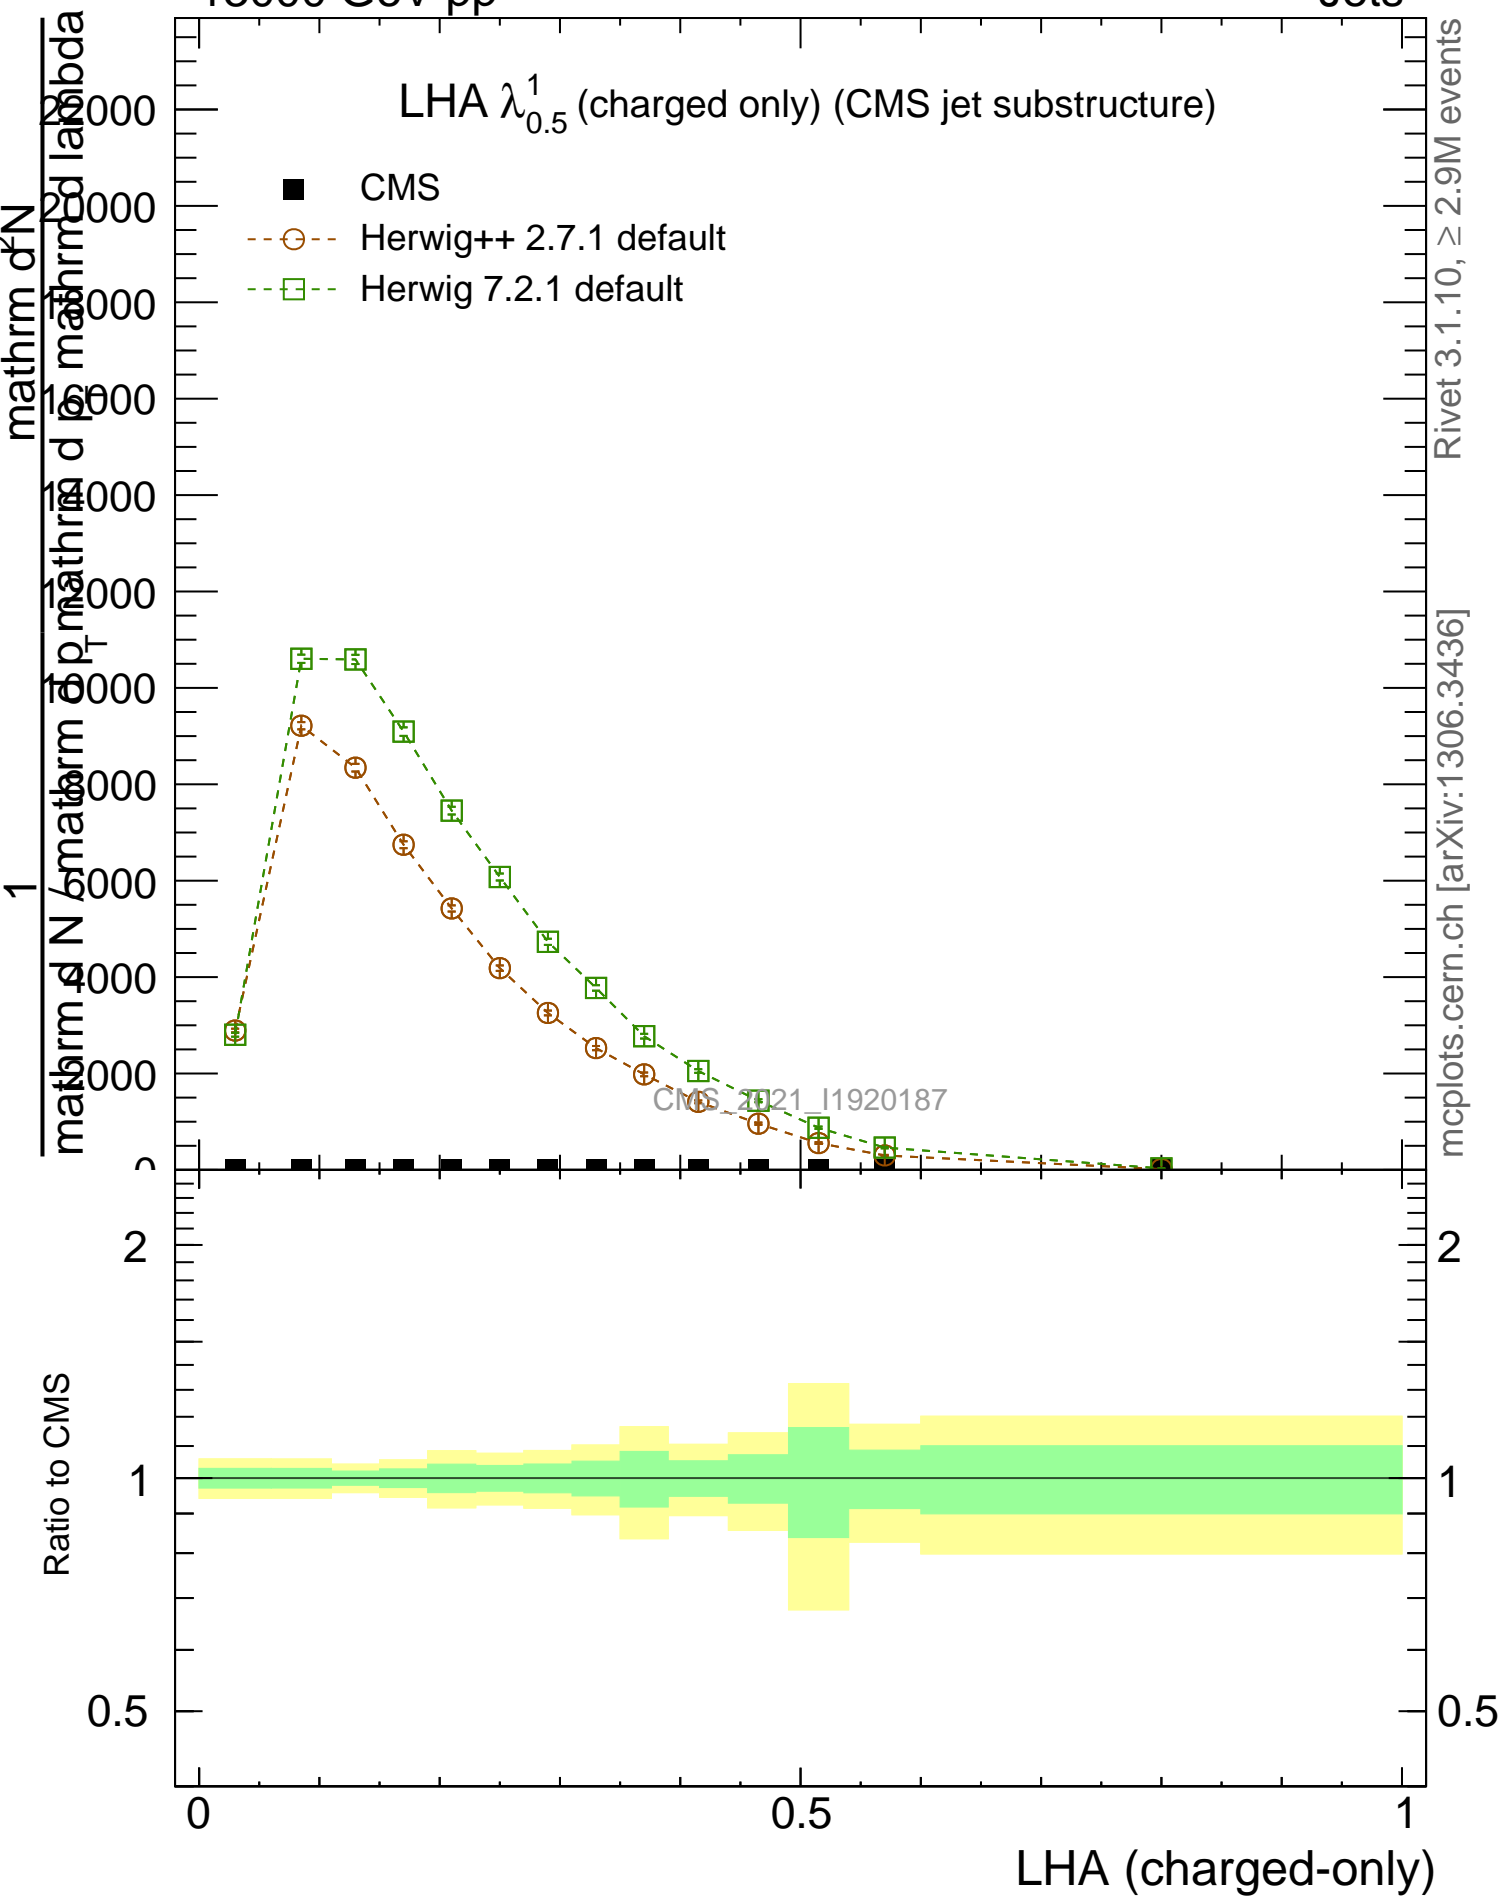

LHA $\lambda_{0.5}^1$ (charged only) (CMS jet substructure)

- CMS
- Herwig++ 2.7.1 default
- Herwig 7.2.1 default

mcplots.cern.ch [arXiv:1306.3436]