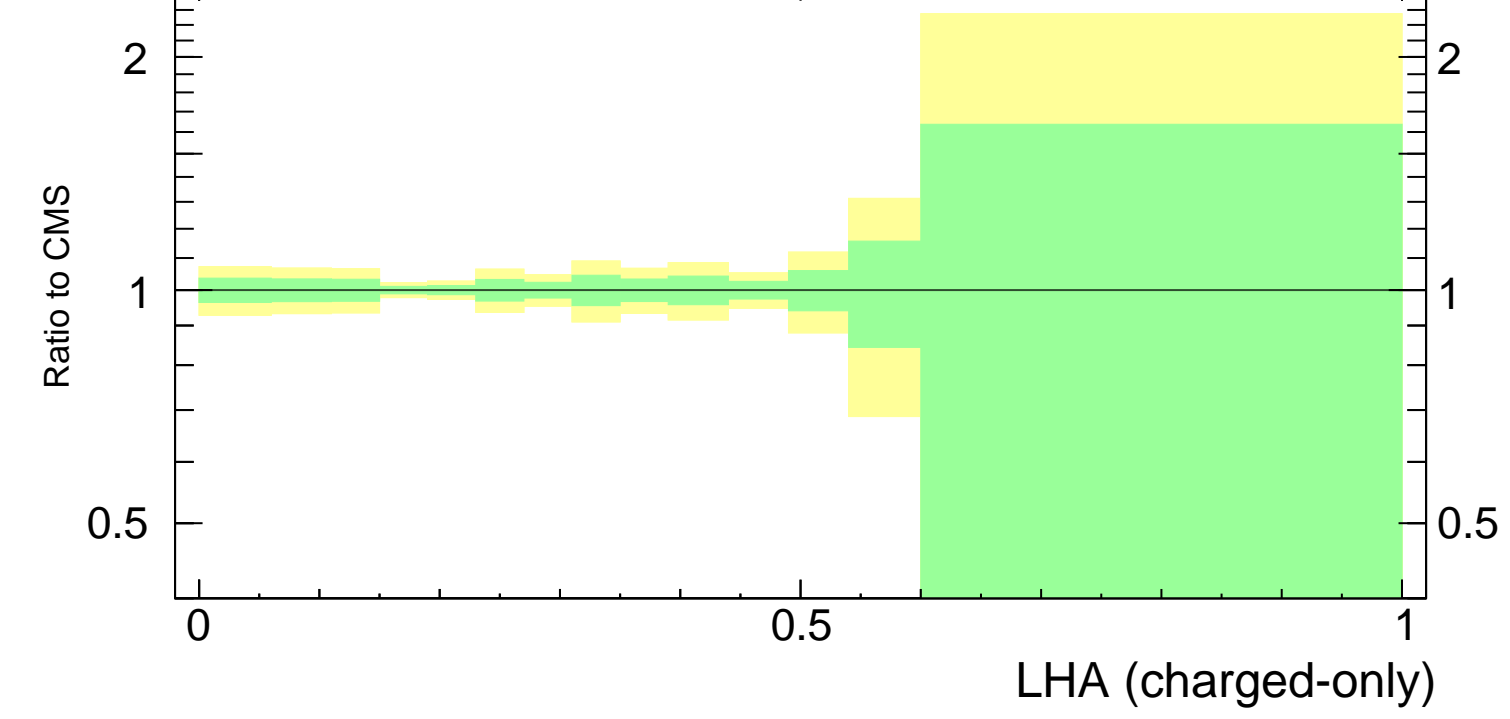

LHA $\lambda_{0.5}^1$ (charged only) (CMS jet substructure)

- CMS
- Herwig++ 2.7.1 default
- Herwig 7.2.1 default
- ▼- Herwig 7.2.1 softTune

CMS_2021-1920187

mcplots.cern.ch [arXiv:1306.3436]

Rivet 3.1.10, ≥ 3.5M events