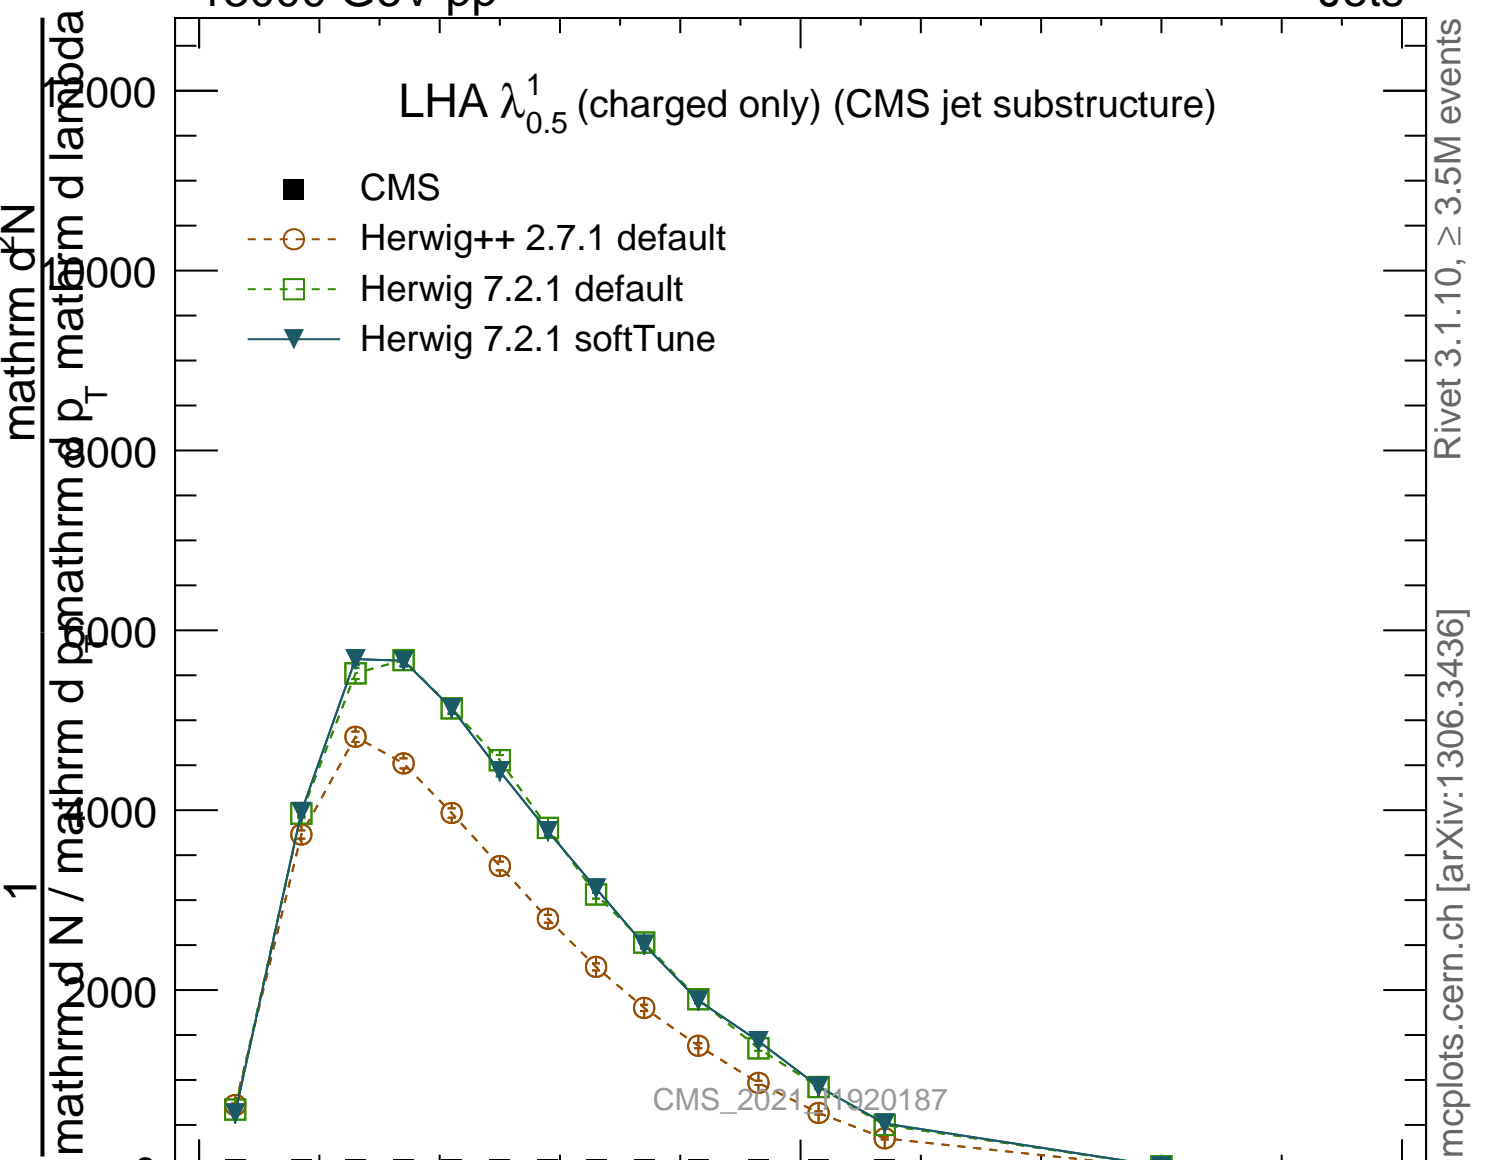

LHA $\lambda_{0.5}^1$ (charged only) (CMS jet substructure)

- CMS
- Herwig++ 2.7.1 default
- Herwig 7.2.1 default
- ▼- Herwig 7.2.1 softTune

CMS_2021-1920187

mcplots.cern.ch [arXiv:1306.3436]

Rivet 3.1.10, ≥ 3.5M events