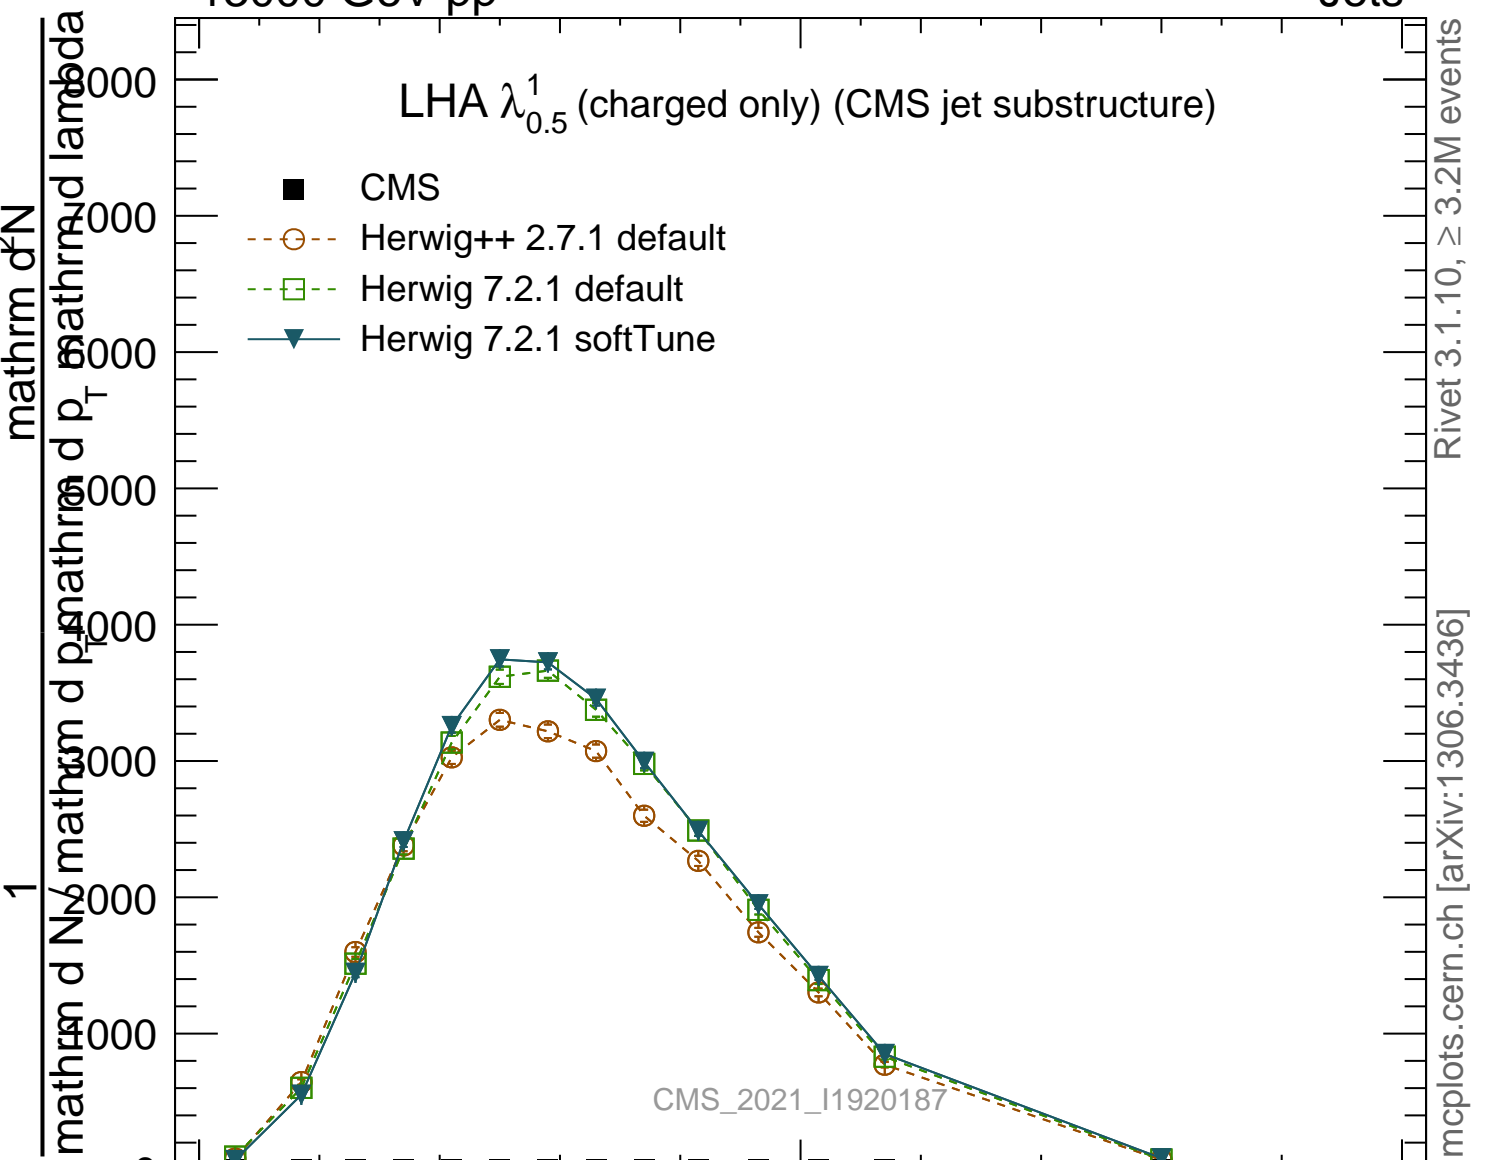

LHA $\lambda_{0.5}^1$ (charged only) (CMS jet substructure)

- CMS
- Herwig++ 2.7.1 default
- Herwig 7.2.1 default
- ▼- Herwig 7.2.1 softTune

CMS_2021_I1920187

Rivet 3.1.10, ≥ 3.2M events
mcplots.cern.ch [arXiv:1306.3436]