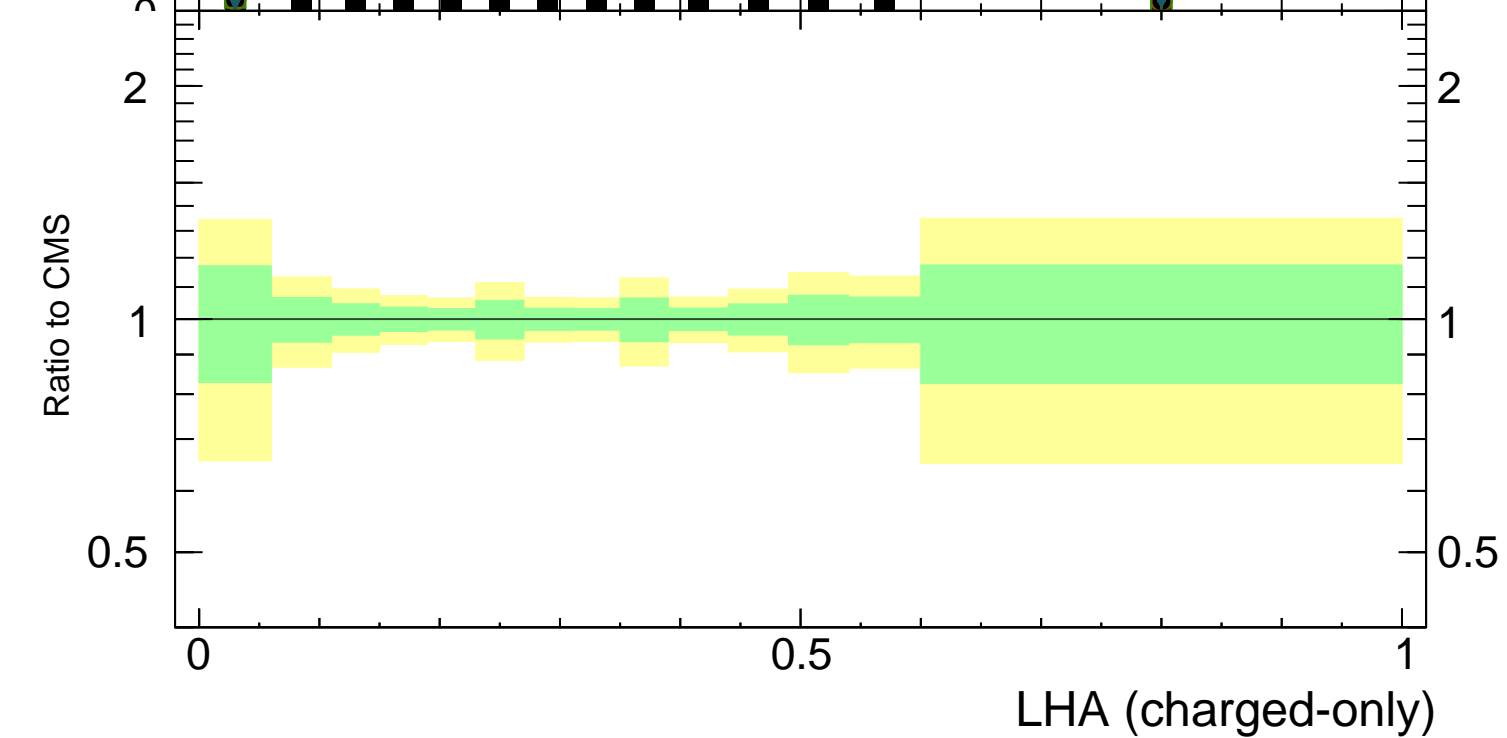

LHA $\lambda_{0.5}^1$ (charged only) (CMS jet substructure)

- CMS
- Herwig++ 2.7.1 default
- Herwig 7.2.1 default
- ▼- Herwig 7.2.1 softTune

CMS_2021_I1920187

Rivet 3.1.10, ≥ 3.2M events
mcplots.cern.ch [arXiv:1306.3436]