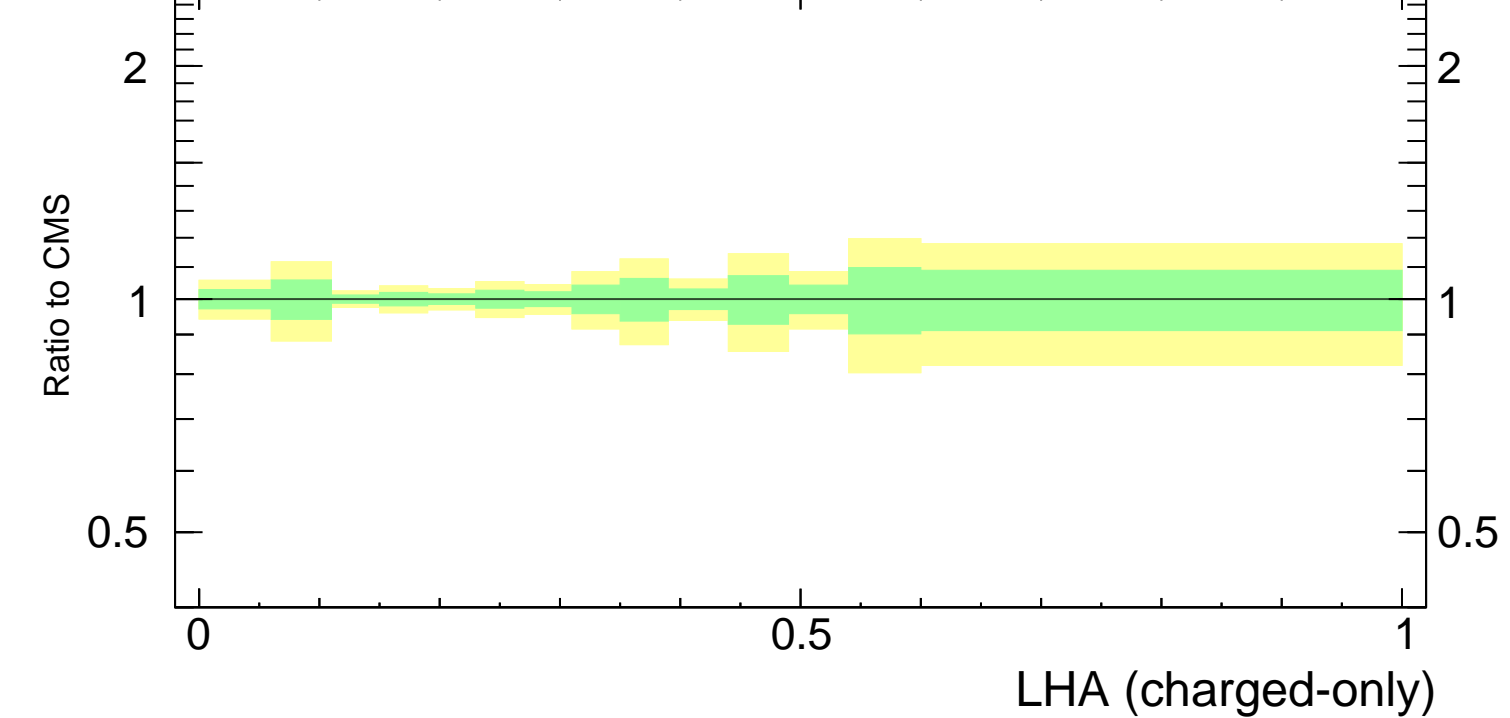

LHA $\lambda_{0.5}^1$ (charged only) (CMS jet substructure)

- CMS
- Herwig++ 2.7.1 default
- Herwig 7.2.1 default
- ▼- Herwig 7.2.1 softTune

Rivet 3.1.10, ≥ 3.1M events
mcplots.cern.ch [arXiv:1306.3436]