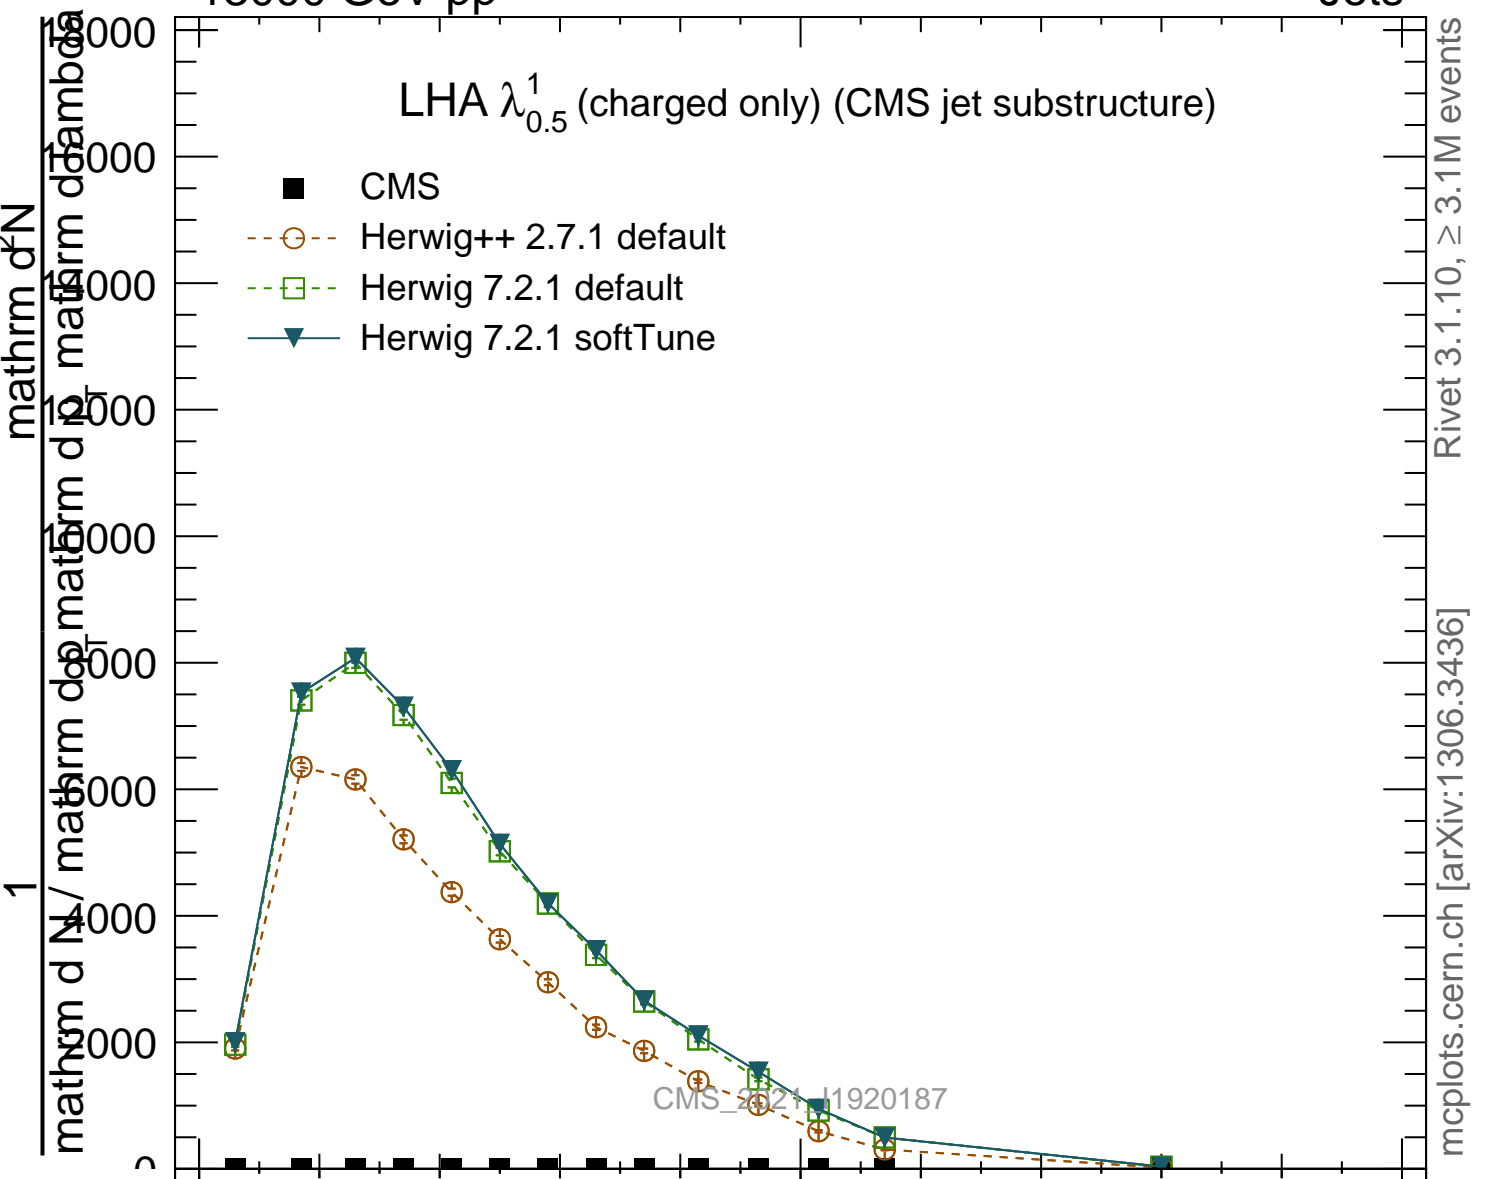

LHA $\lambda_{0.5}^1$ (charged only) (CMS jet substructure)

- CMS
- Herwig++ 2.7.1 default
- Herwig 7.2.1 default
- ▼- Herwig 7.2.1 softTune

Rivet 3.1.10, ≥ 3.1M events
mcplots.cern.ch [arXiv:1306.3436]