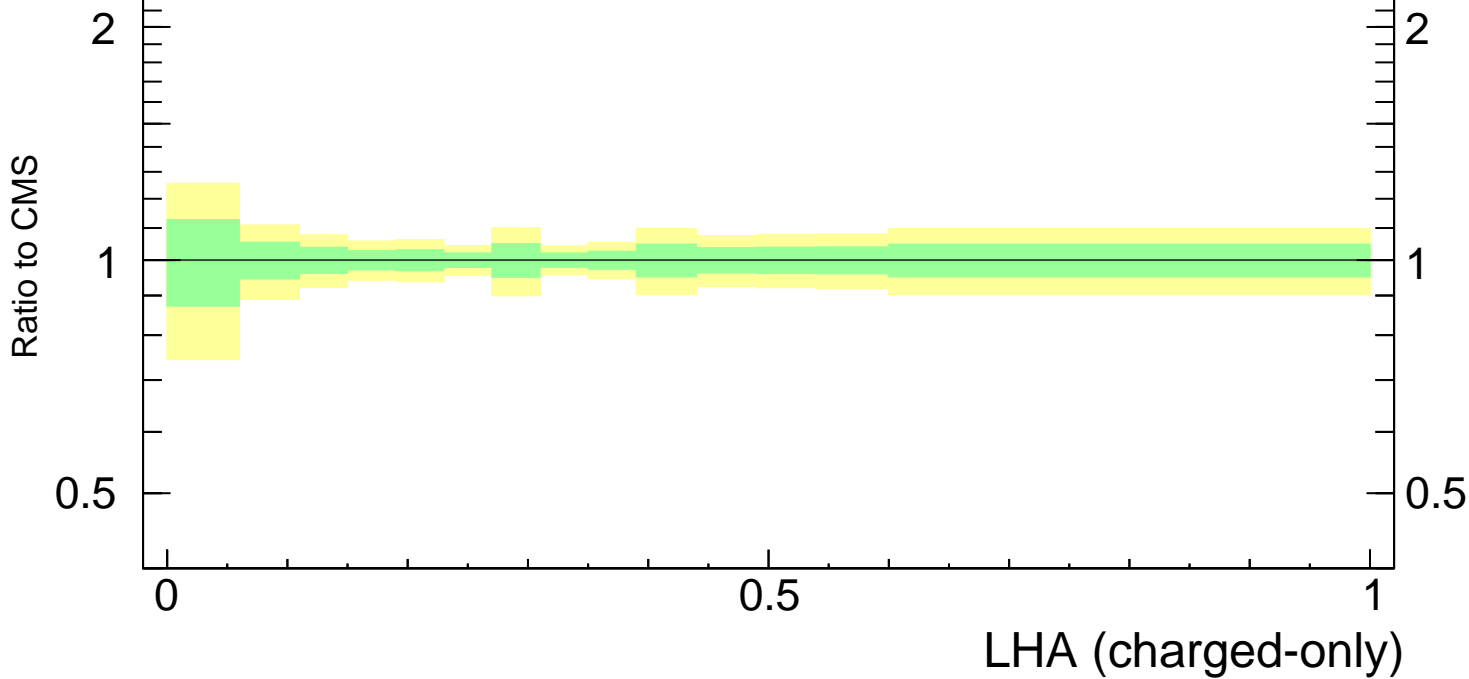

LHA $\lambda_{0.5}^1$ (charged only) (CMS jet substructure)

- CMS
- Herwig++ 2.7.1 default
- Herwig 7.2.1 default
- ▼- Herwig 7.2.1 softTune

Rivet 3.1.10, ≥ 3.3M events

mcplots.cern.ch [arXiv:1306.3436]