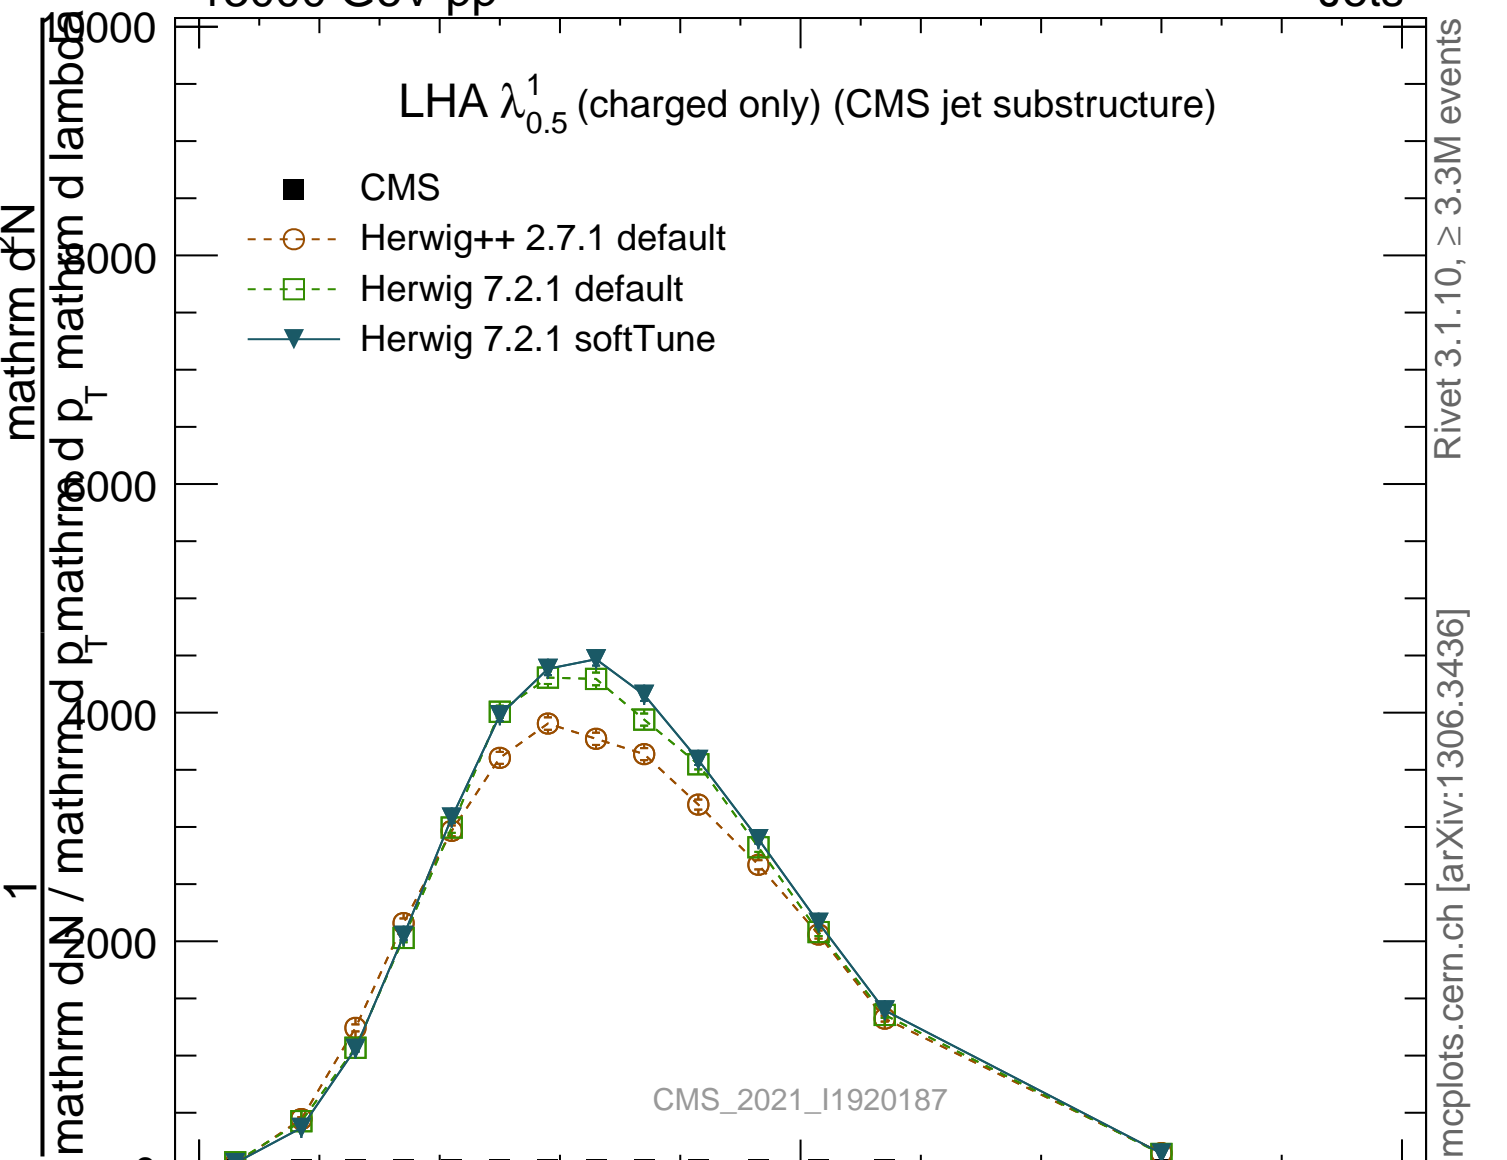

LHA $\lambda_{0.5}^1$ (charged only) (CMS jet substructure)

- CMS
- Herwig++ 2.7.1 default
- Herwig 7.2.1 default
- ▼- Herwig 7.2.1 softTune

Rivet 3.1.10, ≥ 3.3M events

mcplots.cern.ch [arXiv:1306.3436]