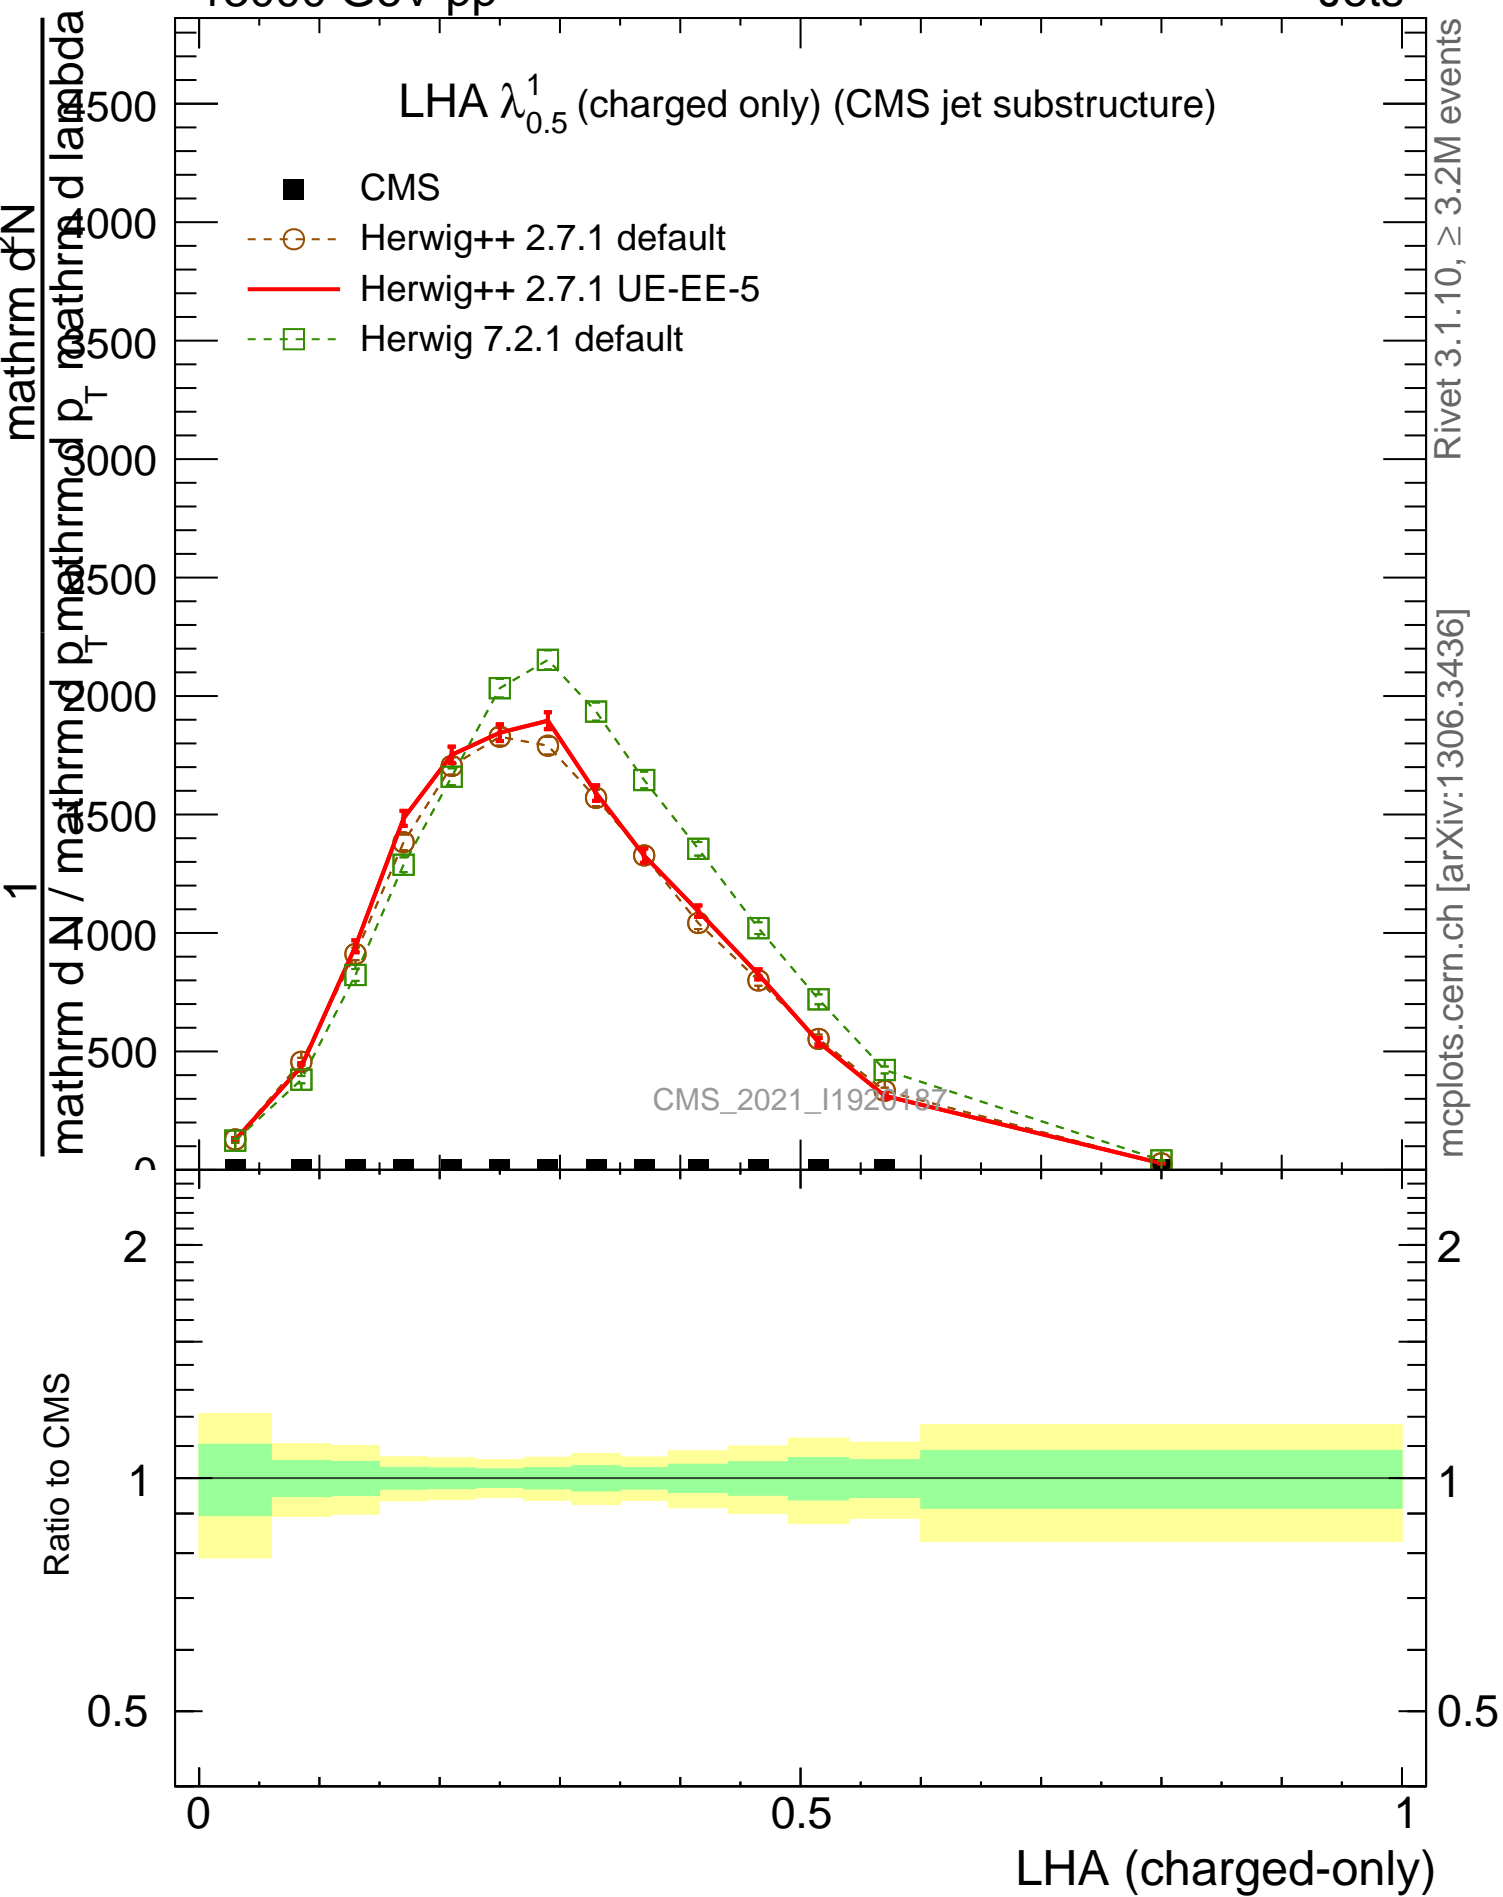

LHA $\lambda_{0.5}^1$ (charged only) (CMS jet substructure)

- CMS
- Herwig++ 2.7.1 default
- Herwig++ 2.7.1 UE-EE-5
- Herwig 7.2.1 default

mcplots.cern.ch [arXiv:1306.3436]

CMS_2021_I1920187