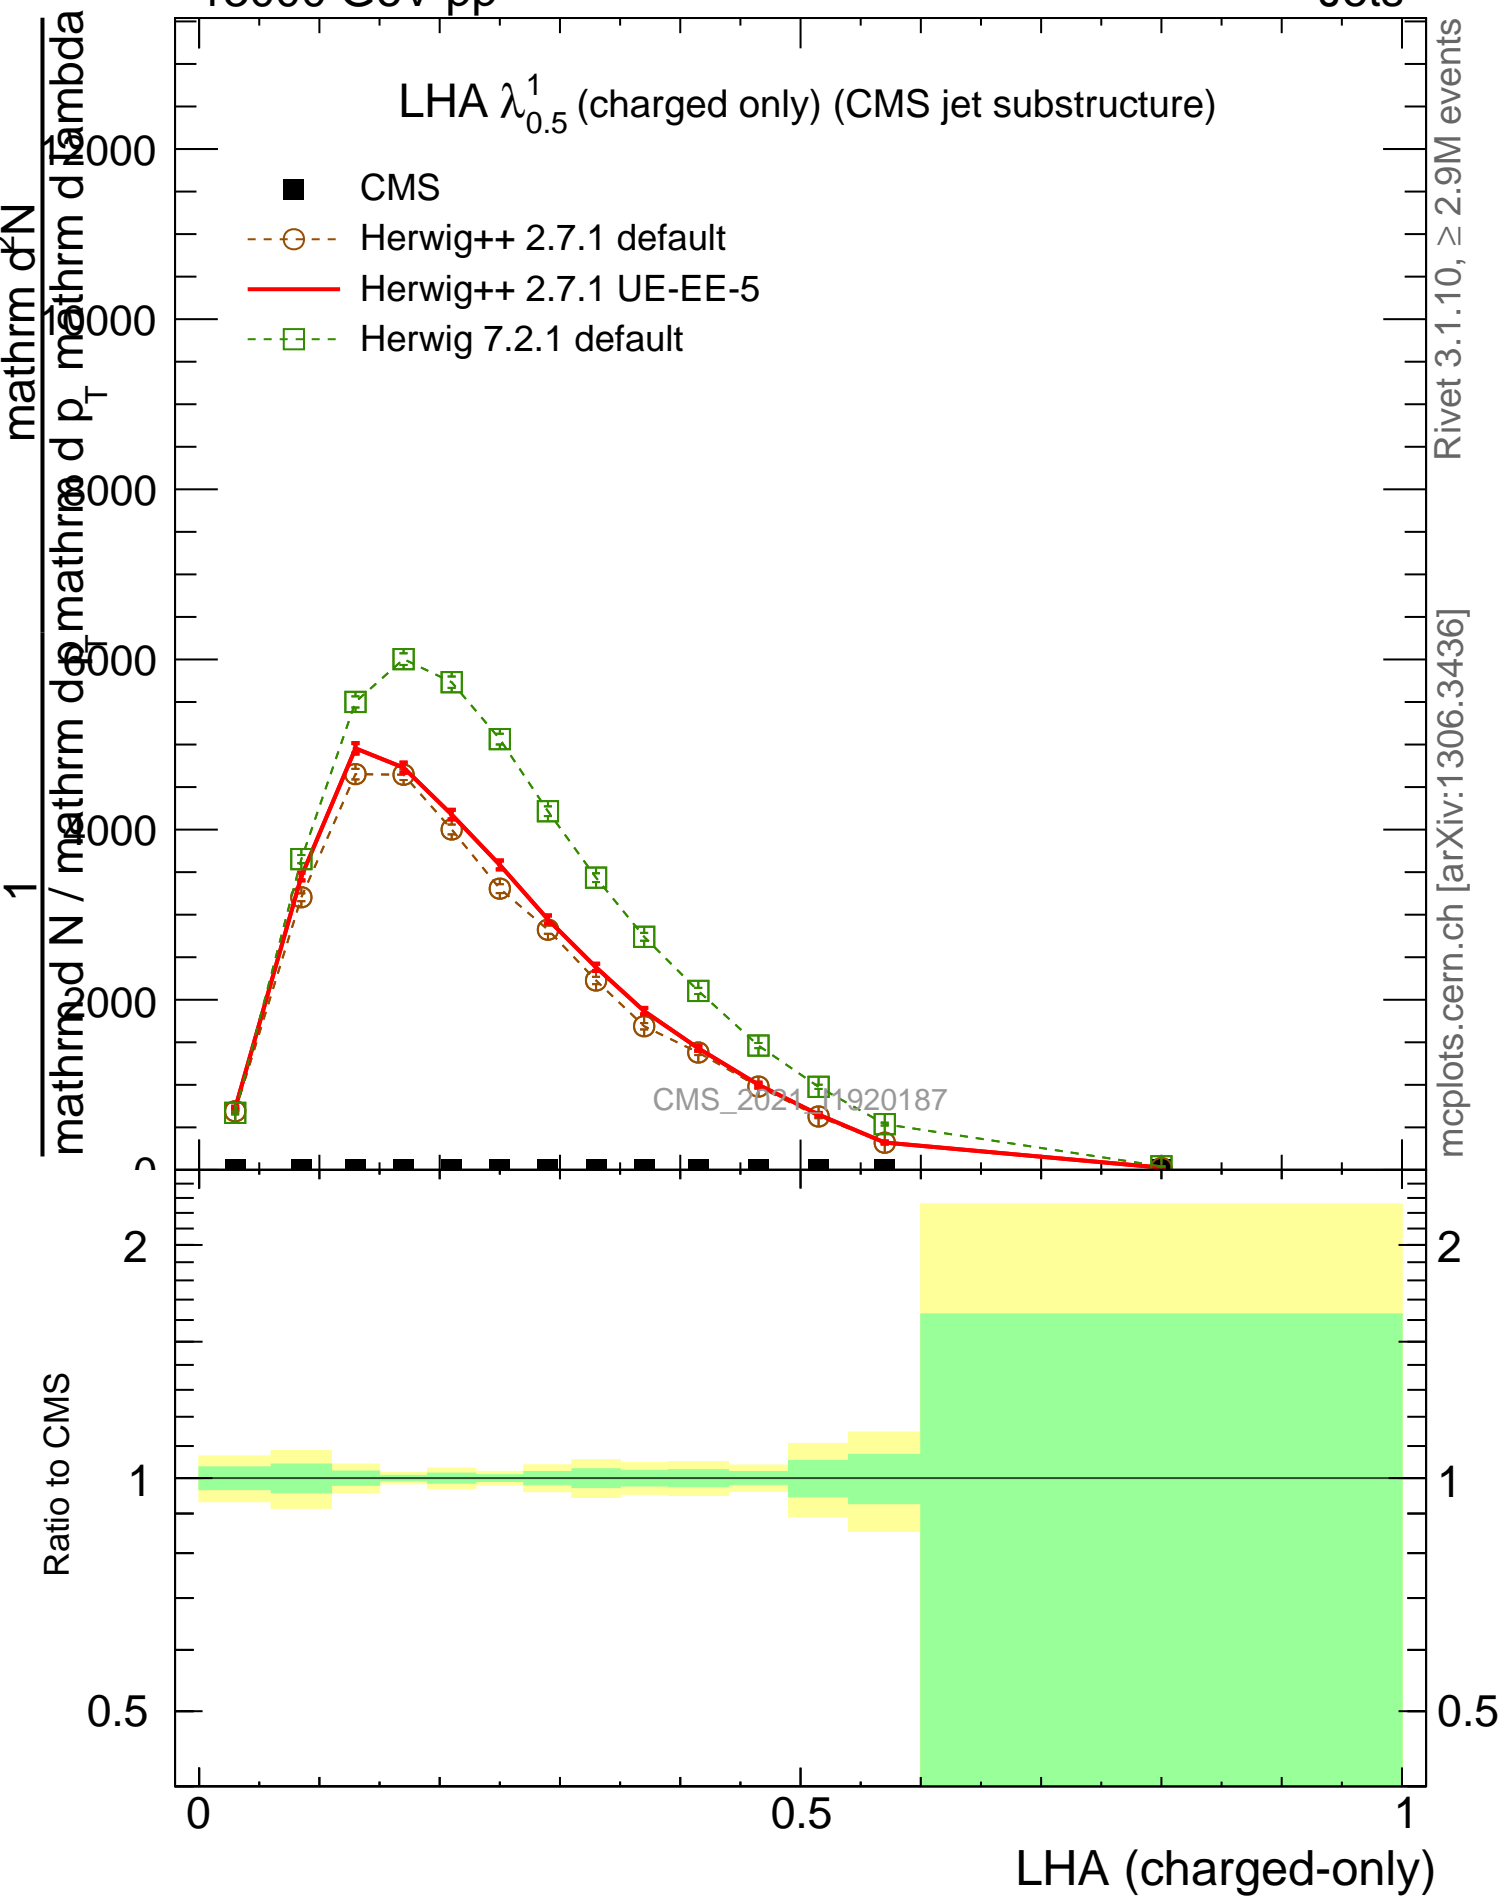

LHA  $\lambda_{0.5}^1$  (charged only) (CMS jet substructure)

- CMS
- Herwig++ 2.7.1 default
- Herwig++ 2.7.1 UE-EE-5
- Herwig 7.2.1 default

CMS\_2021-11-19-20187

mcplots.cern.ch [arXiv:1306.3436]

Rivet 3.1.10, ≥ 2.9M events