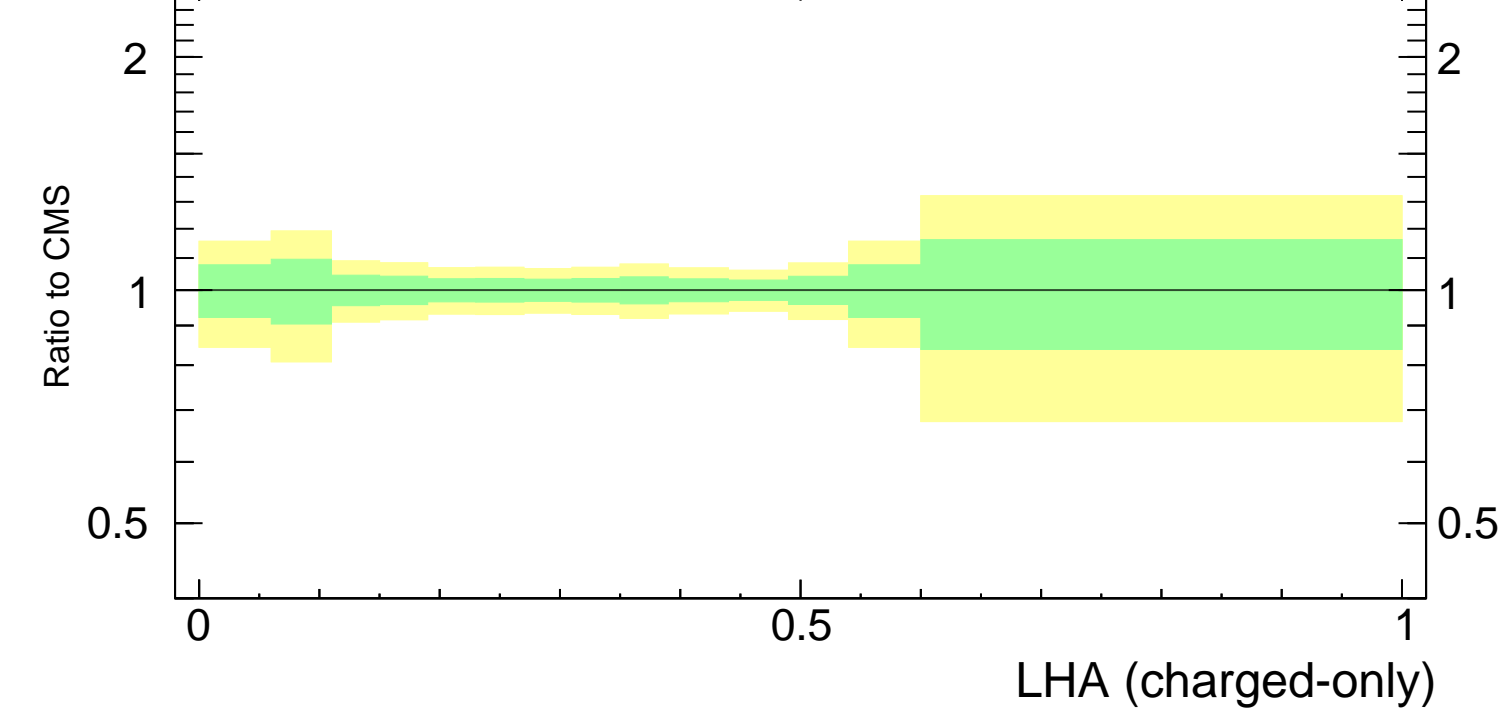

LHA $\lambda_{0.5}^1$ (charged only) (CMS jet substructure)

- CMS
- Herwig++ 2.7.1 default
- Herwig++ 2.7.1 UE-EE-5
- Herwig 7.2.1 default

Rivet 3.1.10, ≥ 3M events

mcplots.cern.ch [arXiv:1306.3436]