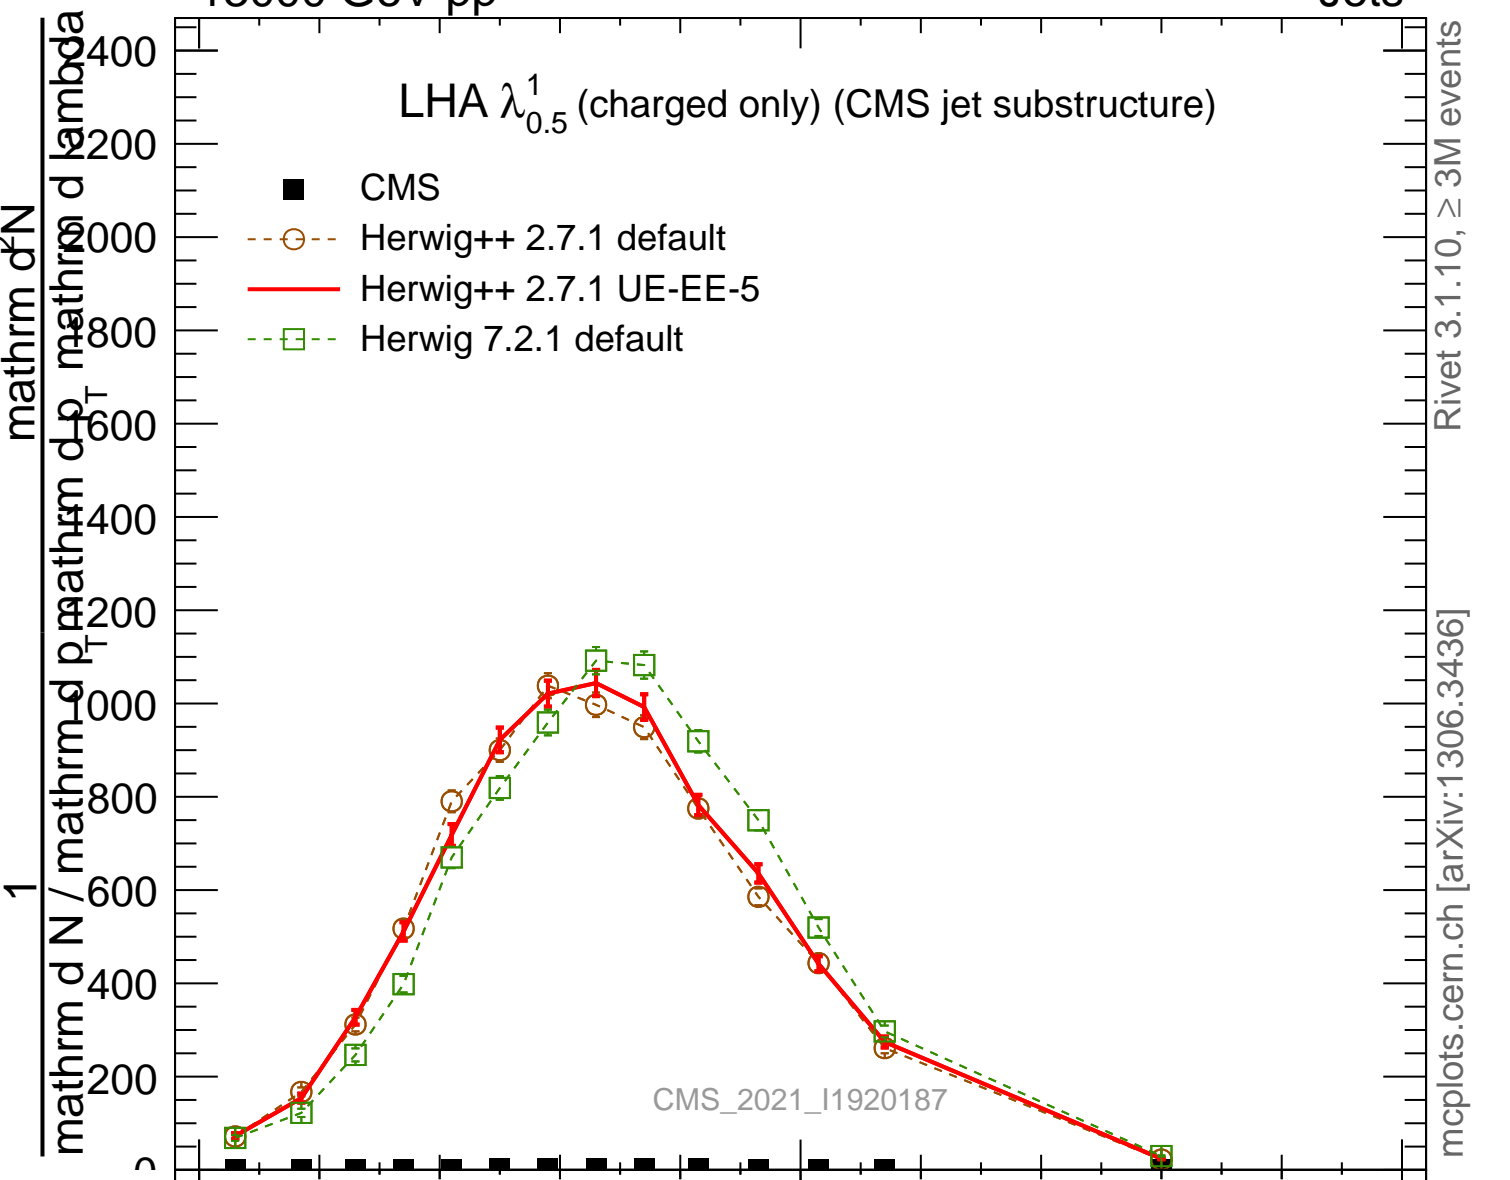

LHA $\lambda_{0.5}^1$ (charged only) (CMS jet substructure)

- CMS
- Herwig++ 2.7.1 default
- Herwig++ 2.7.1 UE-EE-5
- Herwig 7.2.1 default

Rivet 3.1.10, ≥ 3M events

mcplots.cern.ch [arXiv:1306.3436]