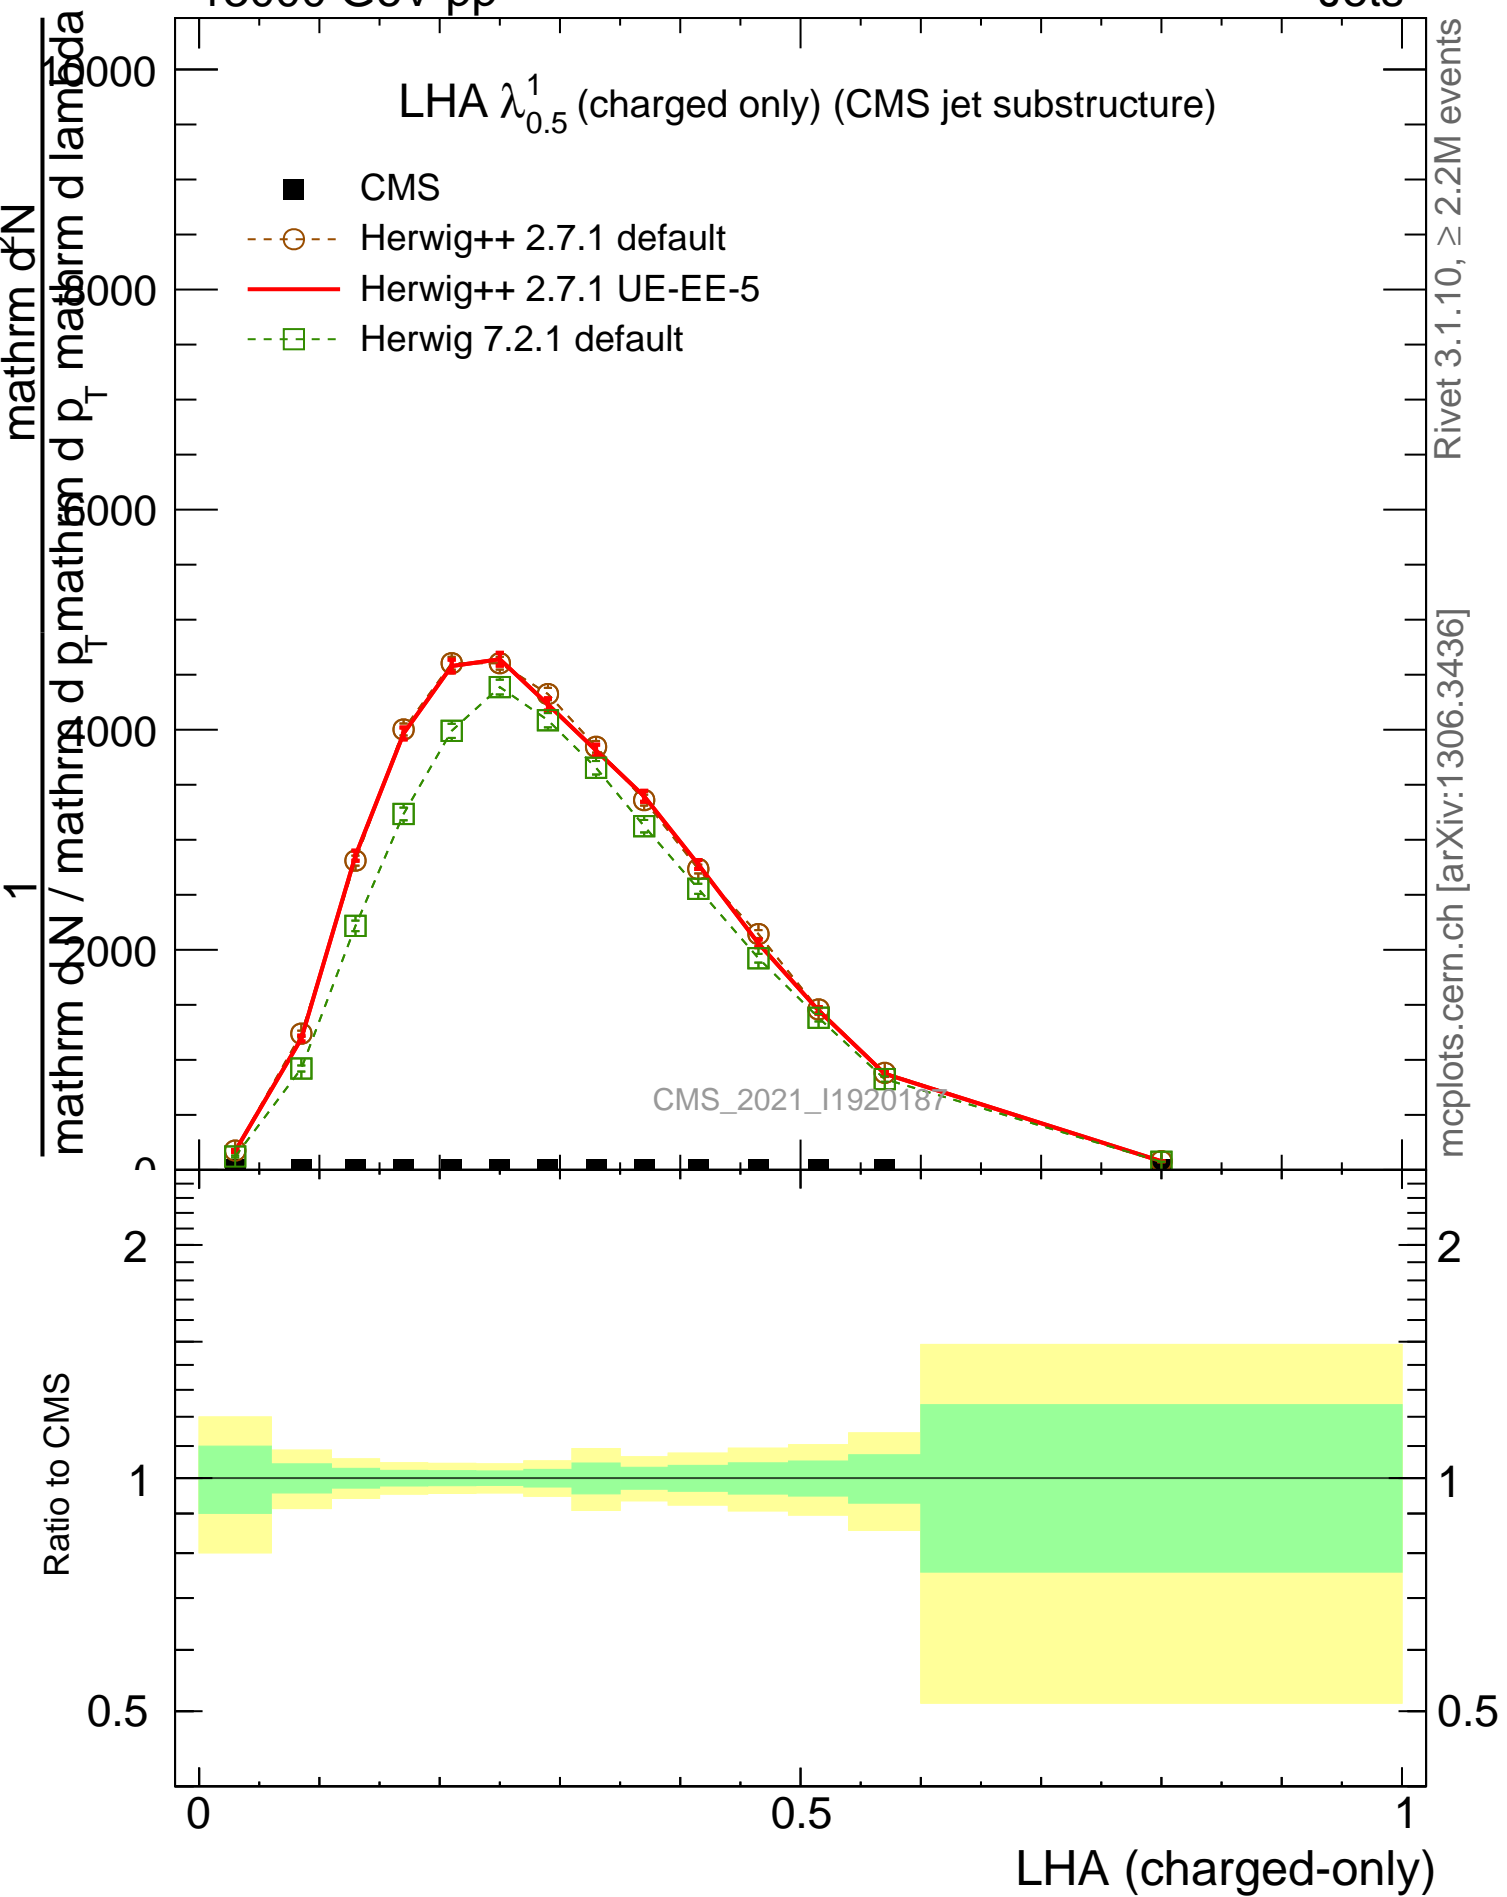

LHA $\lambda_{0.5}^1$ (charged only) (CMS jet substructure)

- CMS
- Herwig++ 2.7.1 default
- Herwig++ 2.7.1 UE-EE-5
- Herwig 7.2.1 default

Rivet 3.1.10, $\geq 2.2M$ events

mcplots.cern.ch [arXiv:1306.3436]