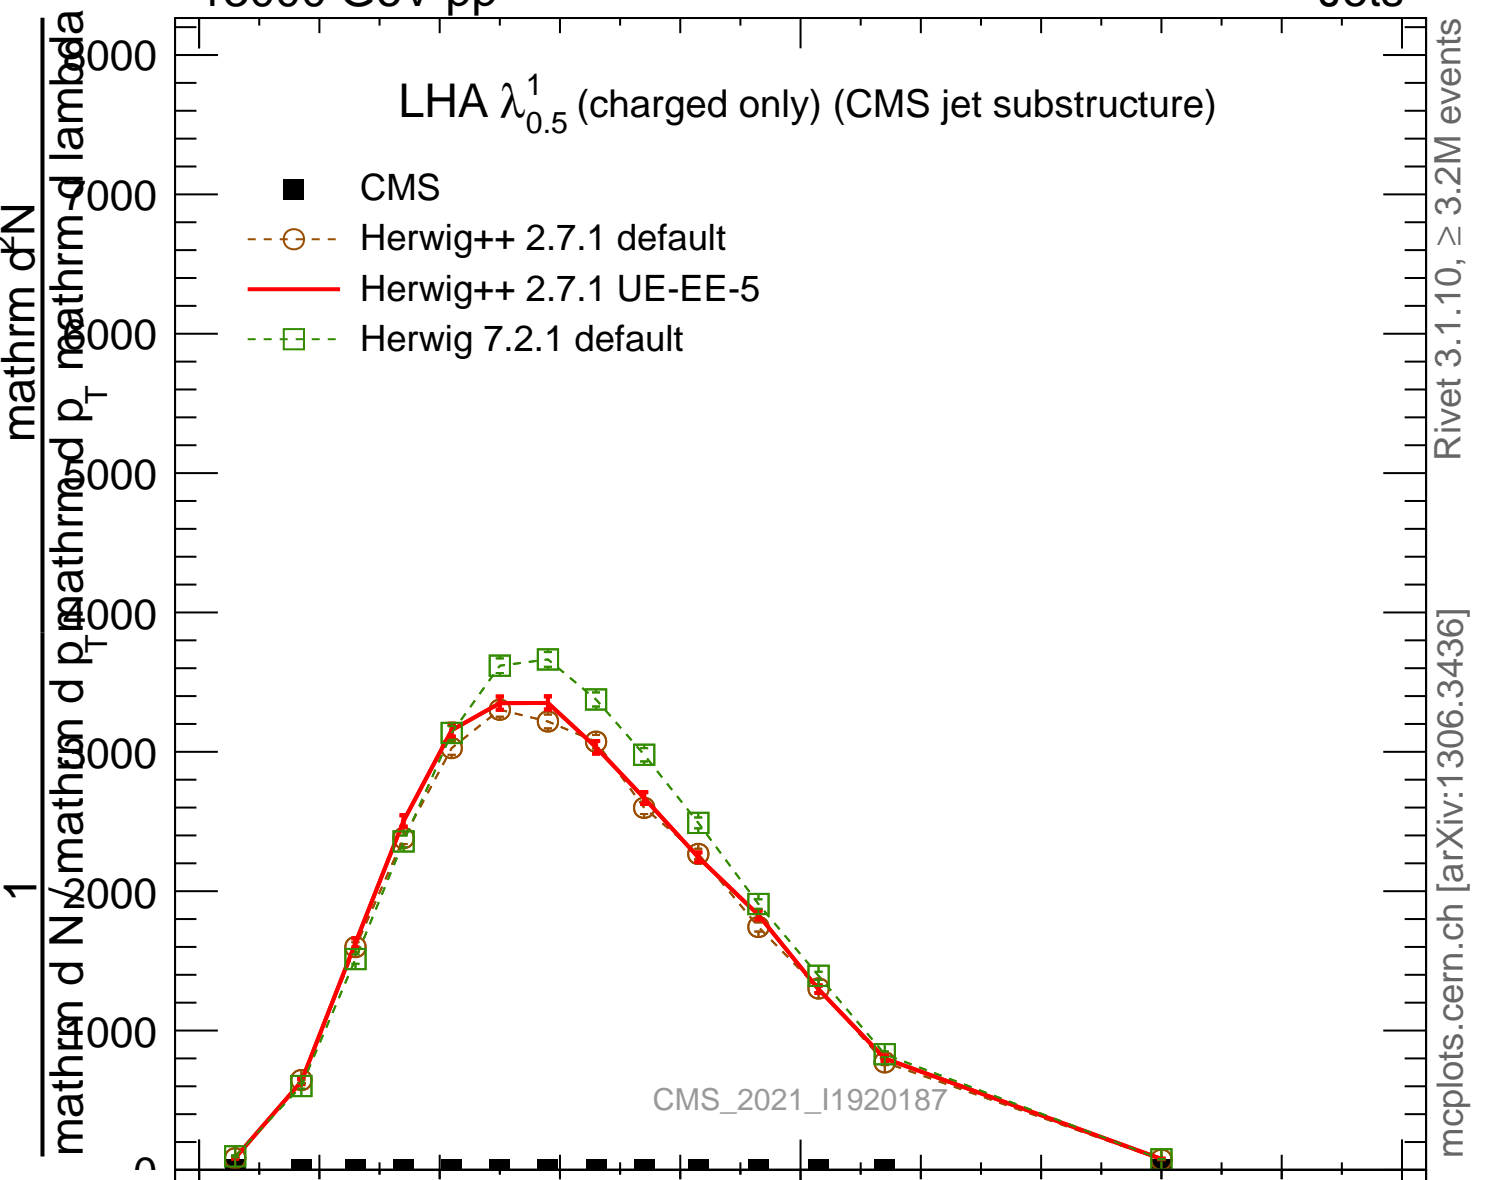

LHA $\lambda_{0.5}^1$ (charged only) (CMS jet substructure)

- CMS
- Herwig++ 2.7.1 default
- Herwig++ 2.7.1 UE-EE-5
- Herwig 7.2.1 default

CMS_2021_I1920187

Rivet 3.1.10, ≥ 3.2M events
mcplots.cern.ch [arXiv:1306.3436]