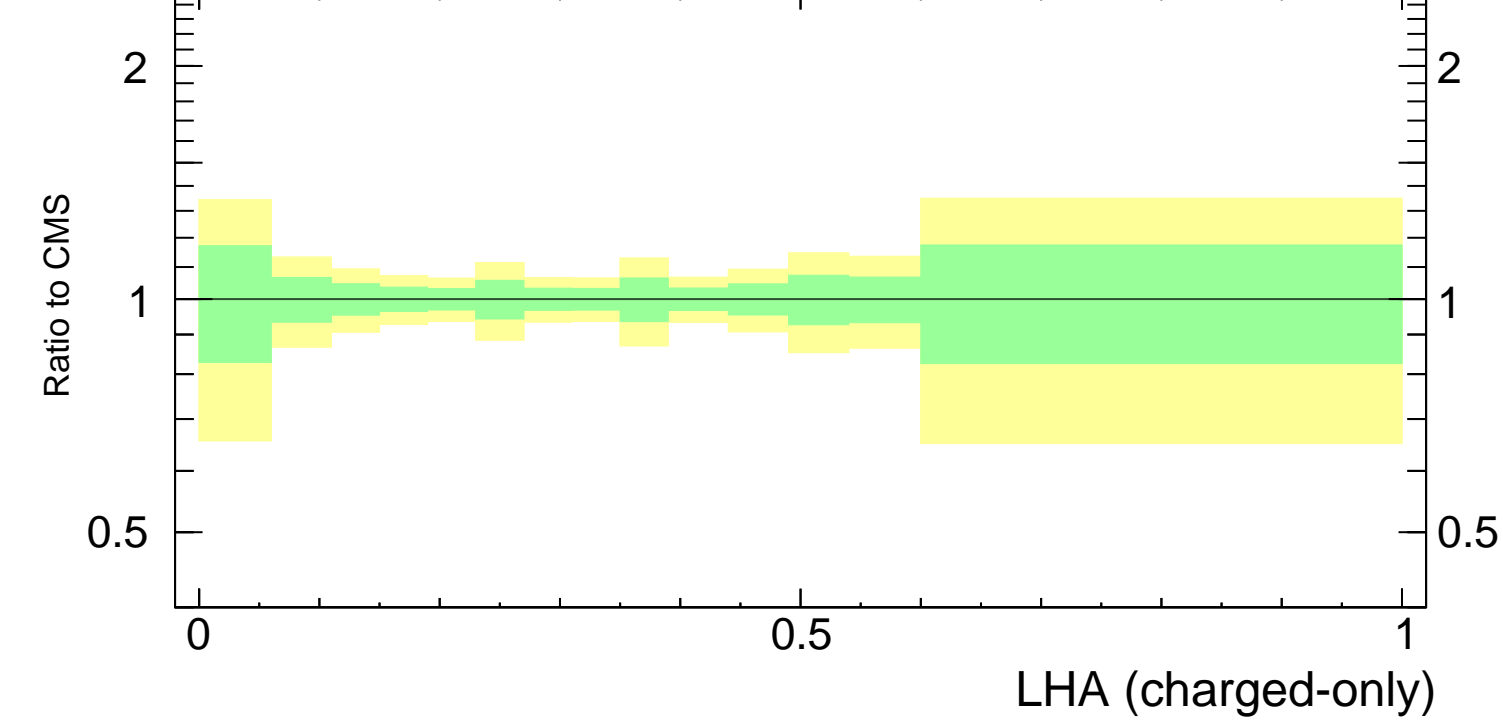

LHA $\lambda_{0.5}^1$ (charged only) (CMS jet substructure)

- CMS
- Herwig++ 2.7.1 default
- Herwig++ 2.7.1 UE-EE-5
- Herwig 7.2.1 default

CMS_2021_I1920187

Rivet 3.1.10, ≥ 3.2M events
mcplots.cern.ch [arXiv:1306.3436]