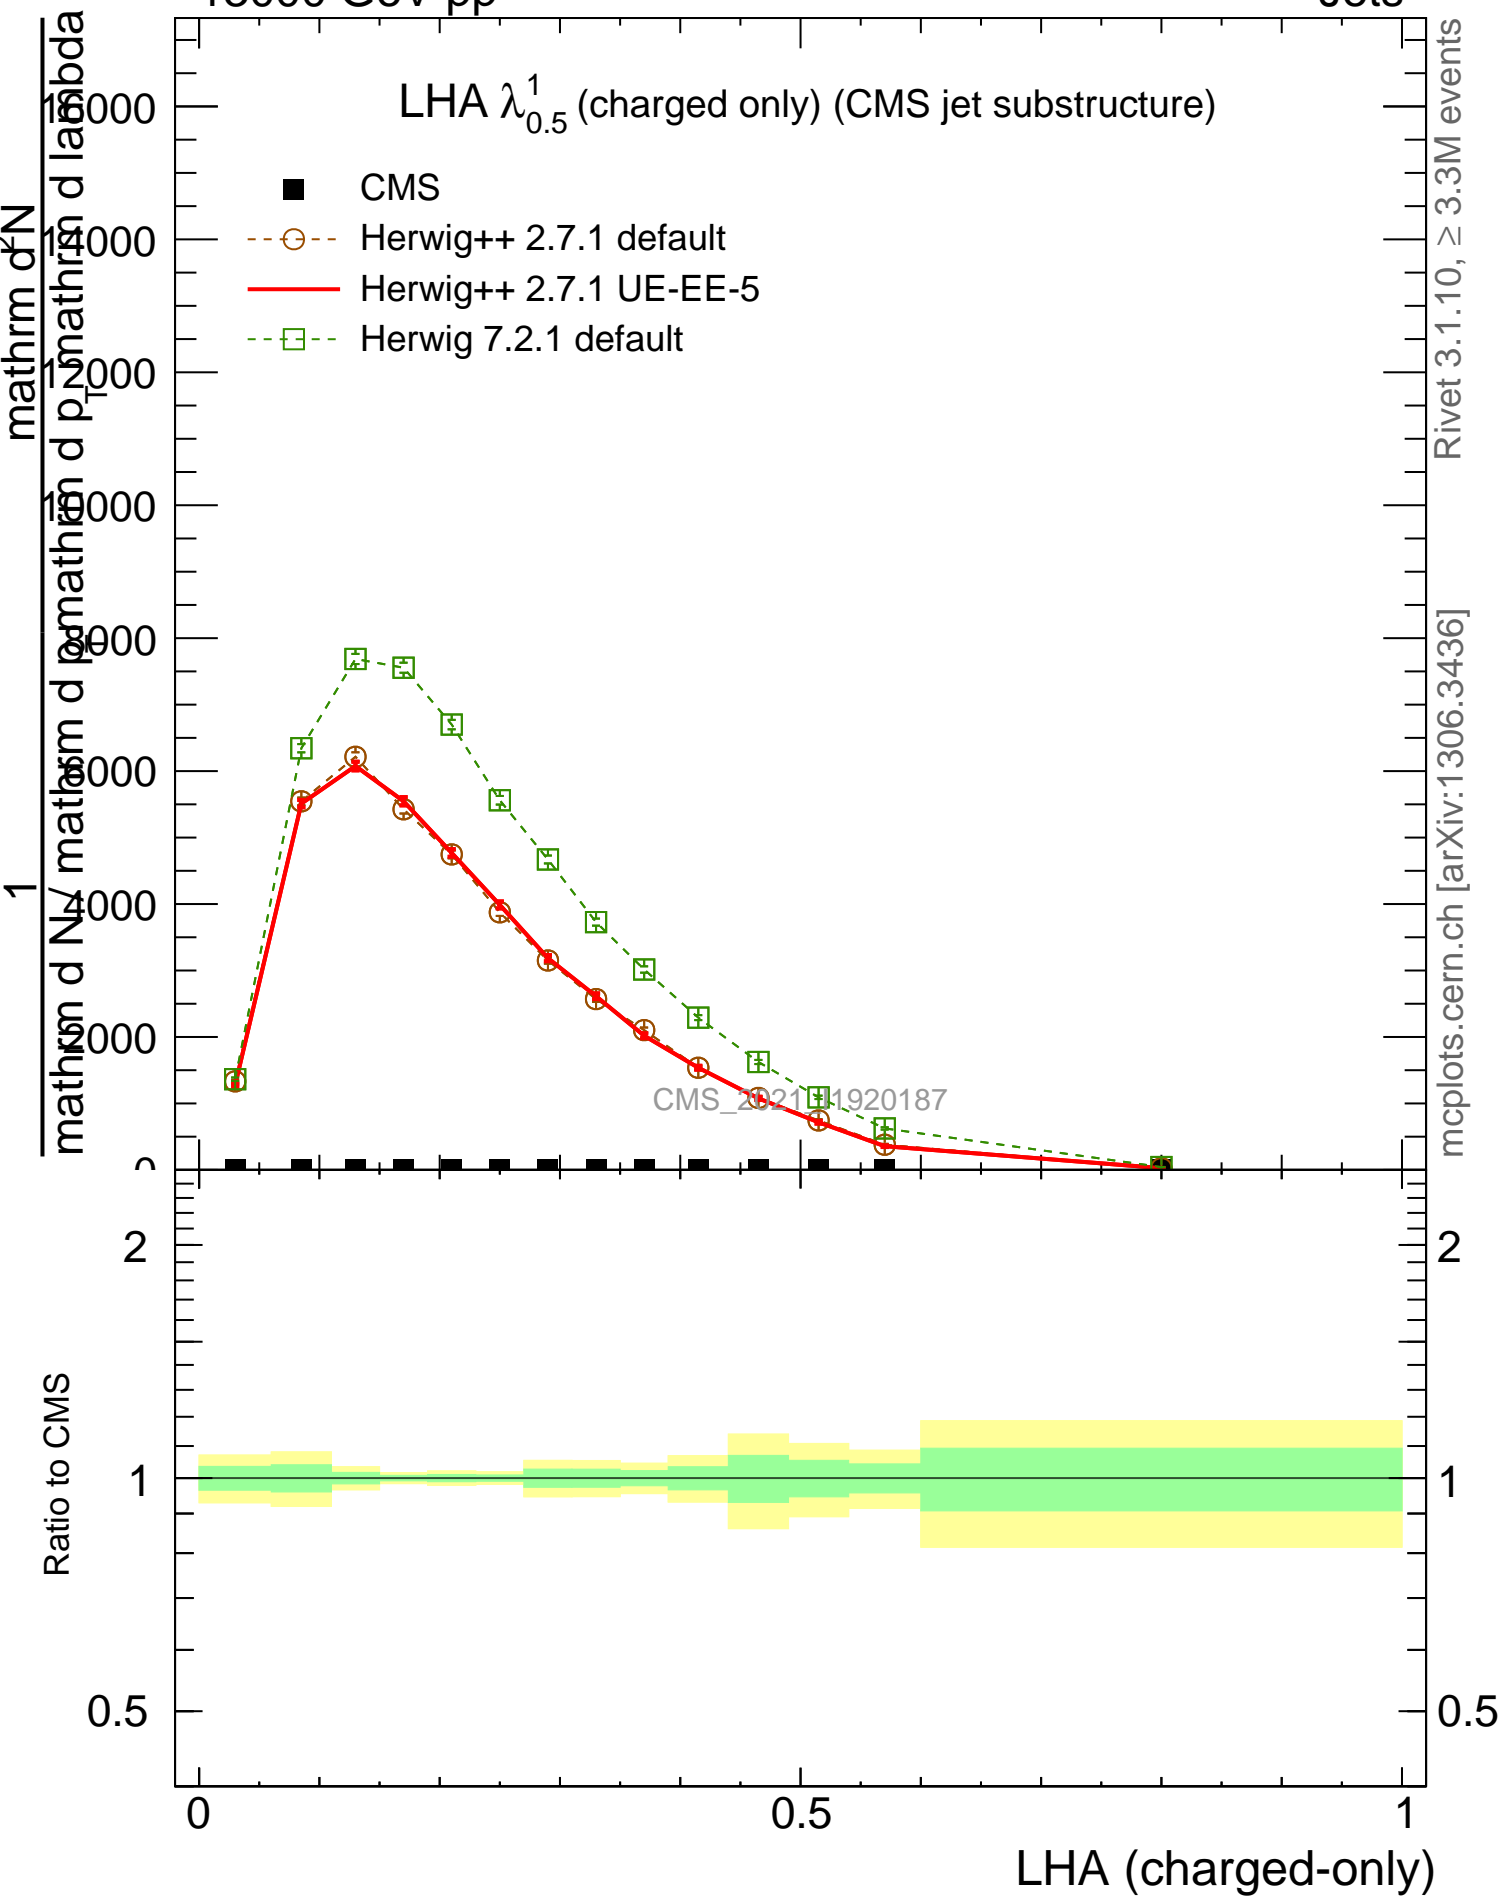

LHA $\lambda_{0.5}^1$ (charged only) (CMS jet substructure)

- CMS
- Herwig++ 2.7.1 default
- Herwig++ 2.7.1 UE-EE-5
- Herwig 7.2.1 default

Rivet 3.1.10, ≥ 3.3M events

mcplots.cern.ch [arXiv:1306.3436]

CMS_2021111920187