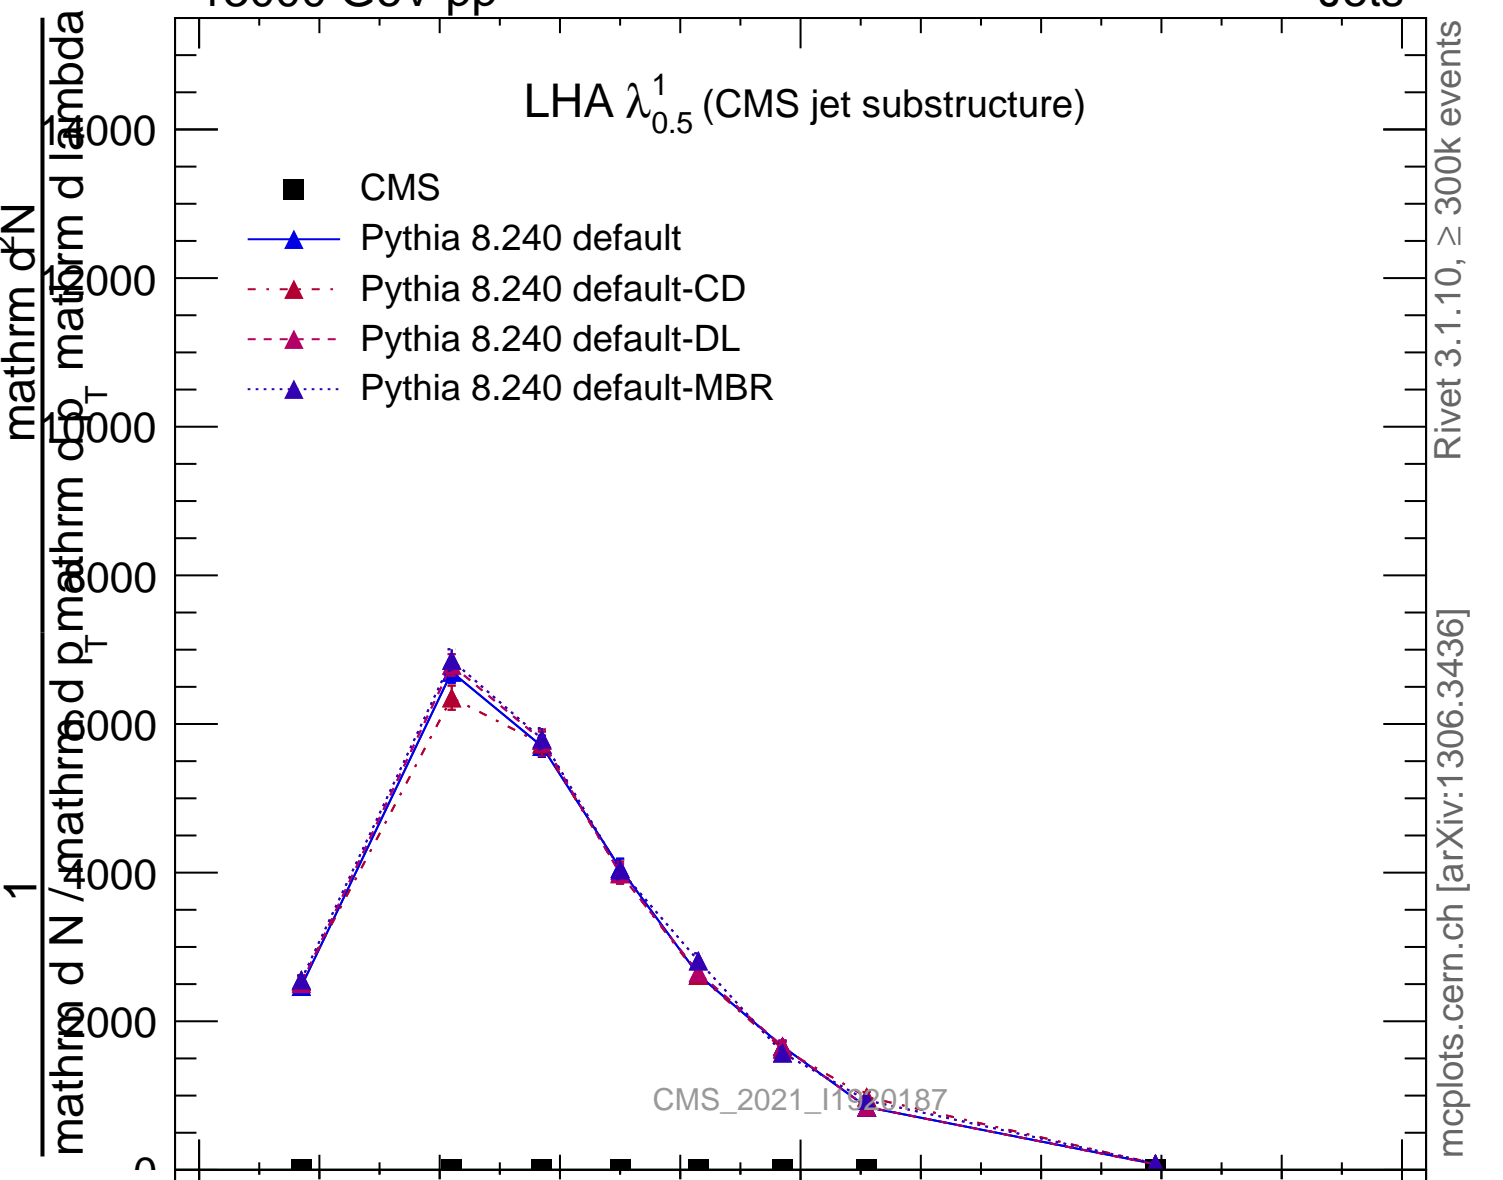

LHA  $\lambda_{0.5}^1$  (CMS jet substructure)

- CMS
- ▲ Pythia 8.240 default
- -▲ Pythia 8.240 default-CD
- -▲ Pythia 8.240 default-DL
- ⋯▲ Pythia 8.240 default-MBR

Rivet 3.1.10,  $\geq 300k$  events  
mcplots.cern.ch [arXiv:1306.3436]