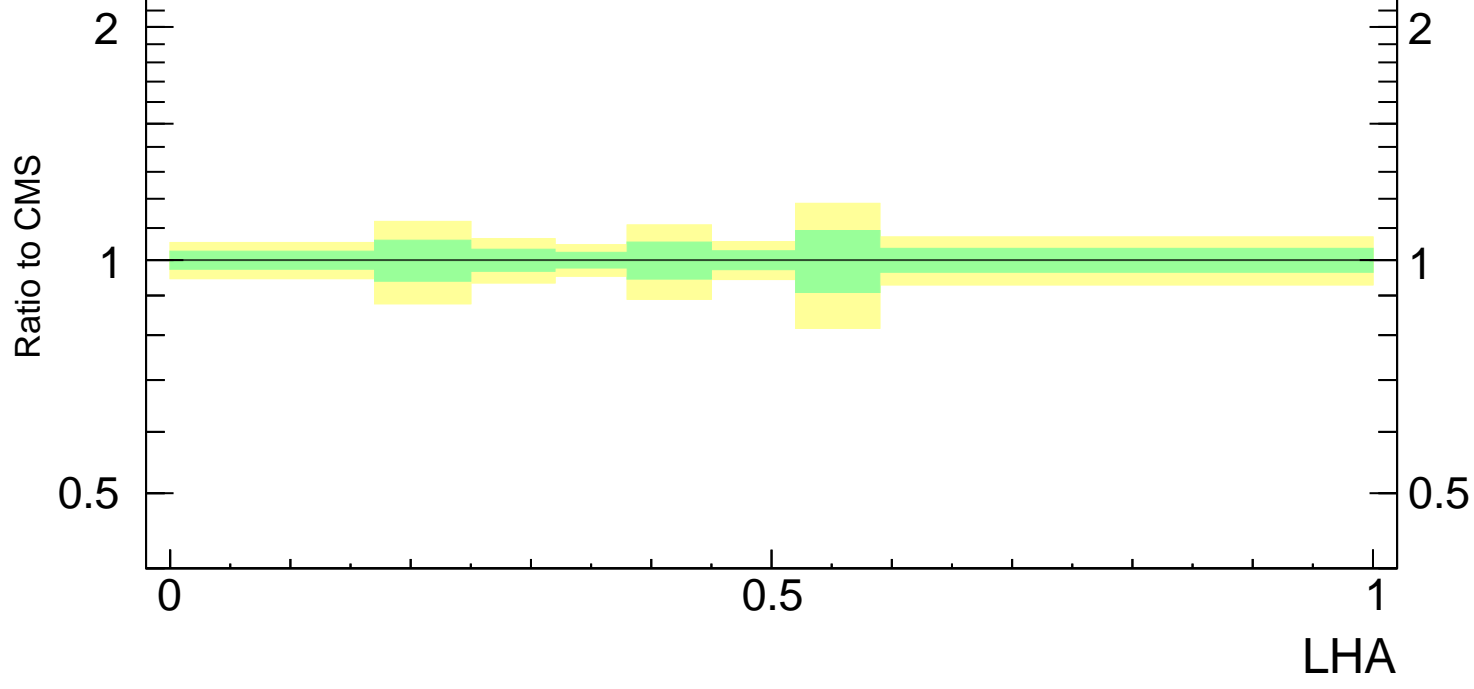

LHA  $\lambda_{0.5}^1$  (CMS jet substructure)

- CMS
- ▲ Pythia 8.240 default
- -▲ Pythia 8.240 default-CD
- -▲ Pythia 8.240 default-DL
- ⋯▲ Pythia 8.240 default-MBR

Rivet 3.1.10,  $\geq 300k$  events  
mcplots.cern.ch [arXiv:1306.3436]