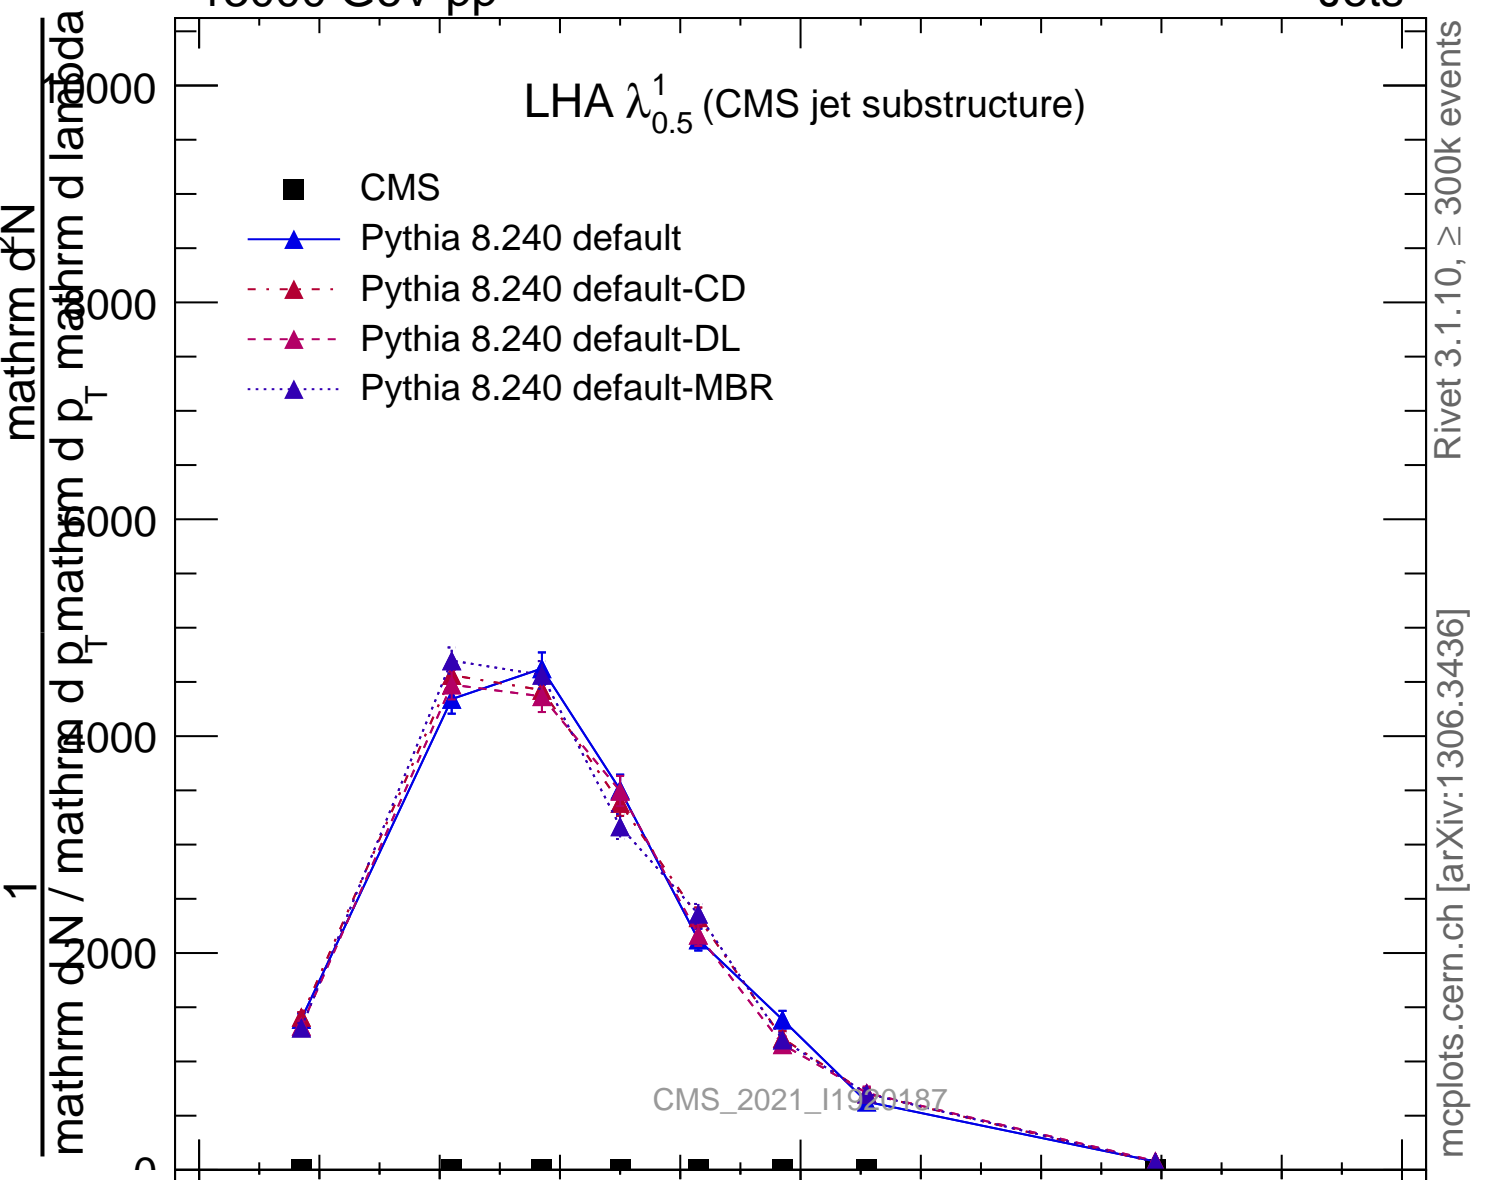

LHA $\lambda_{0.5}^1$ (CMS jet substructure)

- CMS
- ▲ Pythia 8.240 default
- -▲ Pythia 8.240 default-CD
- -▲ Pythia 8.240 default-DL
- ⋯▲ Pythia 8.240 default-MBR

mcplots.cern.ch [arXiv:1306.3436]
Rivet 3.1.10, ≥ 300 k events