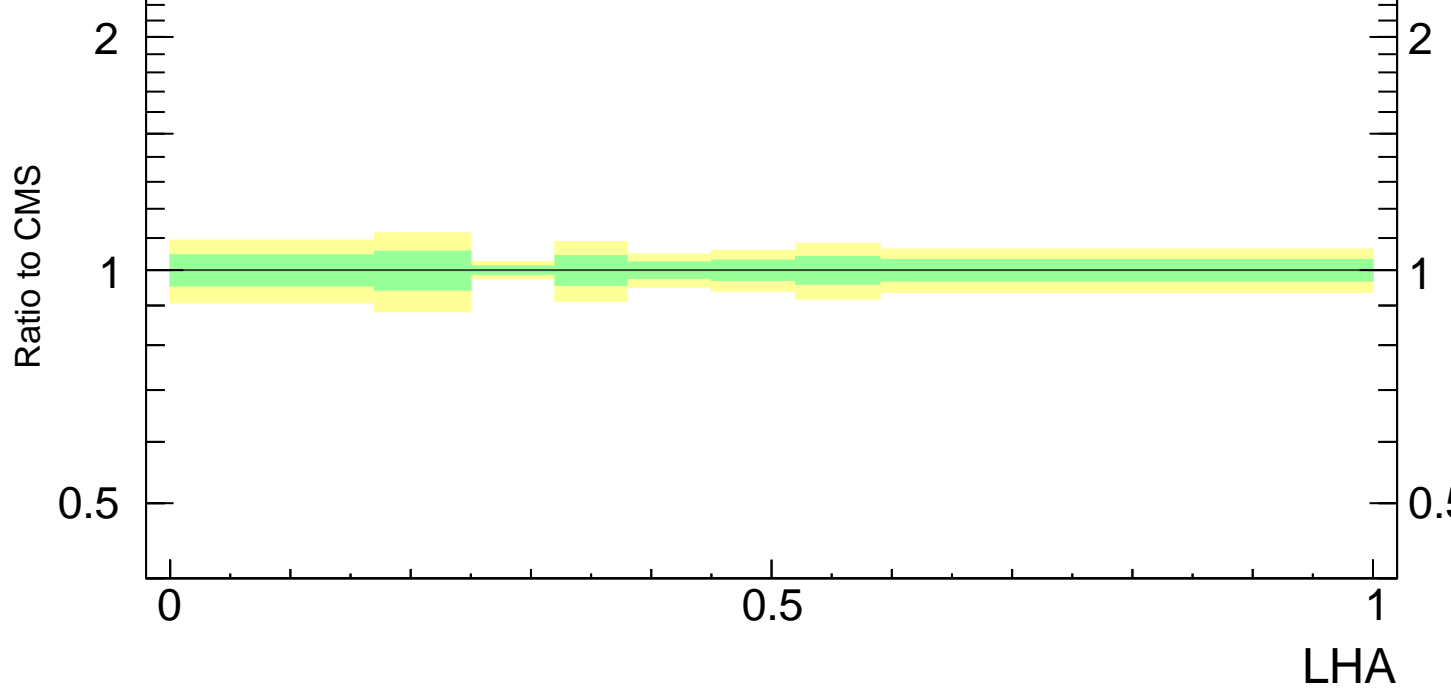

LHA $\lambda_{0.5}^1$ (CMS jet substructure)

- CMS
- ▲ Pythia 8.240 default
- -▲ Pythia 8.240 default-CD
- -▲ Pythia 8.240 default-DL
- ⋯▲ Pythia 8.240 default-MBR

mcplots.cern.ch [arXiv:1306.3436]
Rivet 3.1.10, ≥ 300 k events