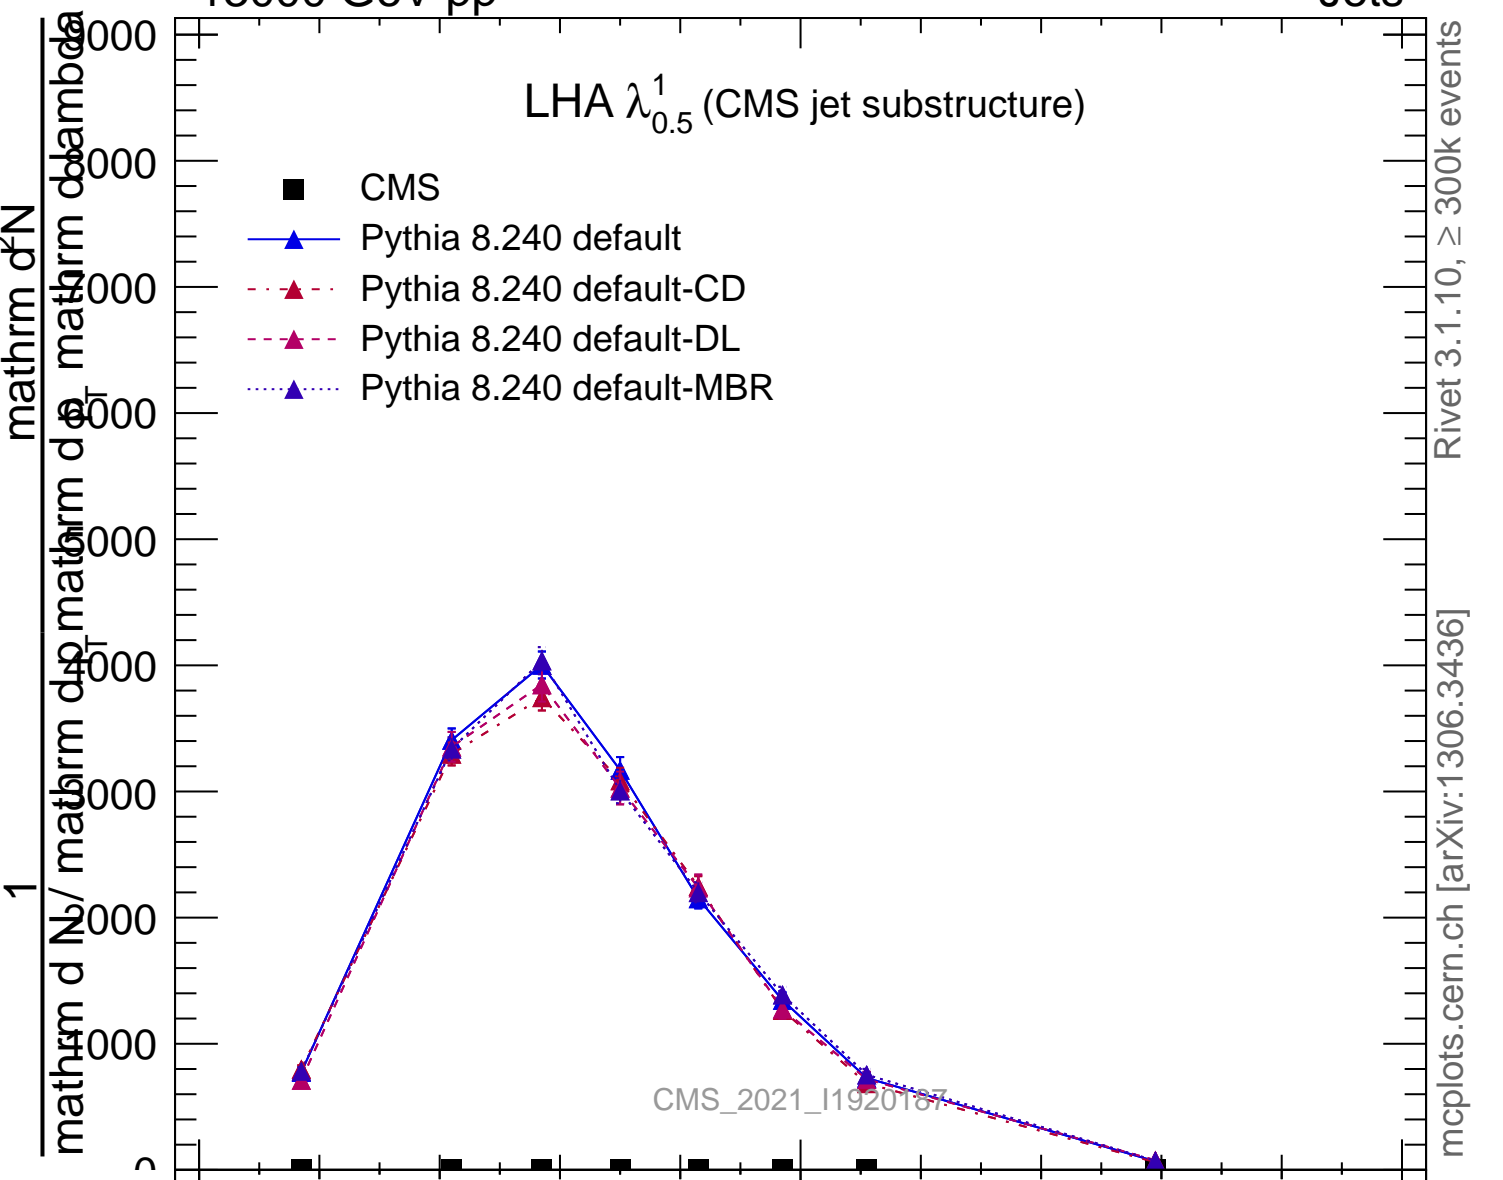

LHA  $\lambda_{0.5}^1$  (CMS jet substructure)

- CMS
- ▲ Pythia 8.240 default
- -▲ Pythia 8.240 default-CD
- -▲ Pythia 8.240 default-DL
- ⋯▲ Pythia 8.240 default-MBR

Rivet 3.1.10, ≥ 300k events  
mcplots.cern.ch [arXiv:1306.3436]