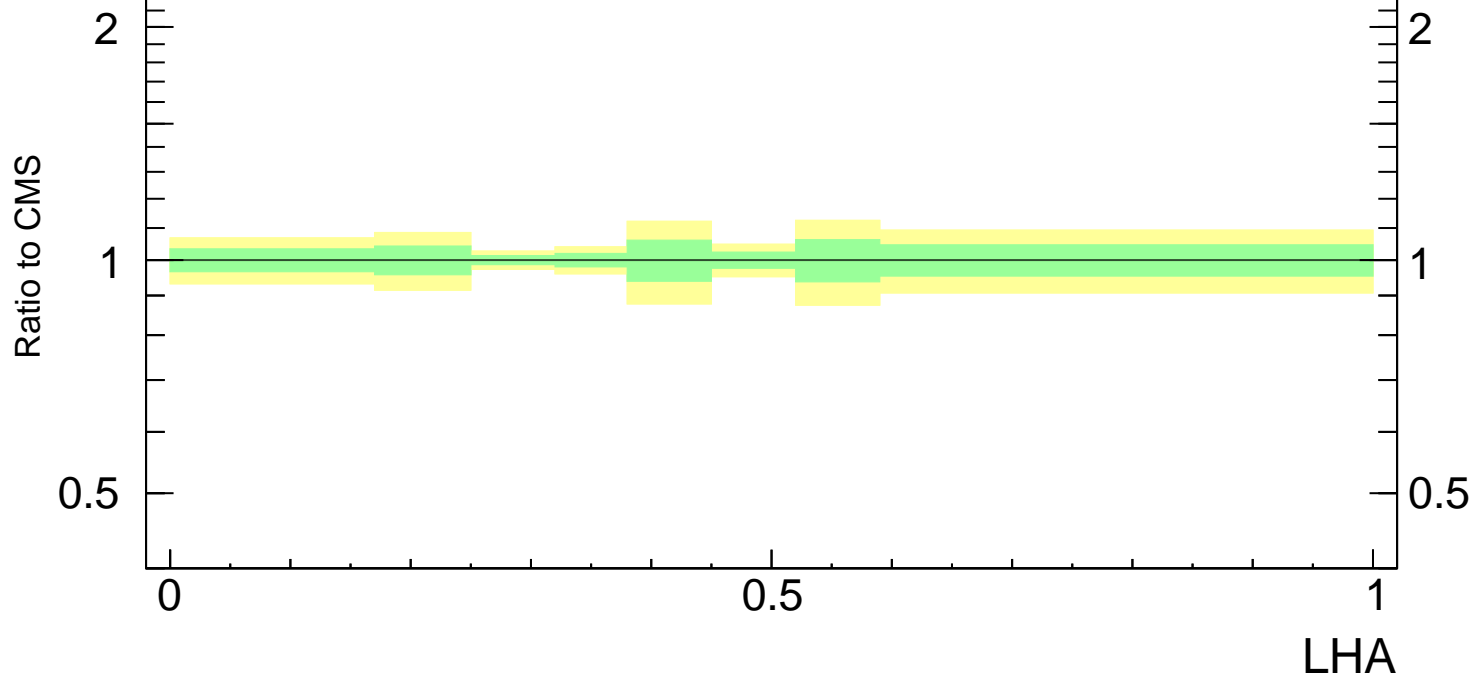

LHA  $\lambda_{0.5}^1$  (CMS jet substructure)

- CMS
- ▲ Pythia 8.240 default
- -▲ Pythia 8.240 default-CD
- -▲ Pythia 8.240 default-DL
- ⋯▲ Pythia 8.240 default-MBR

Rivet 3.1.10, ≥ 300k events  
mcplots.cern.ch [arXiv:1306.3436]