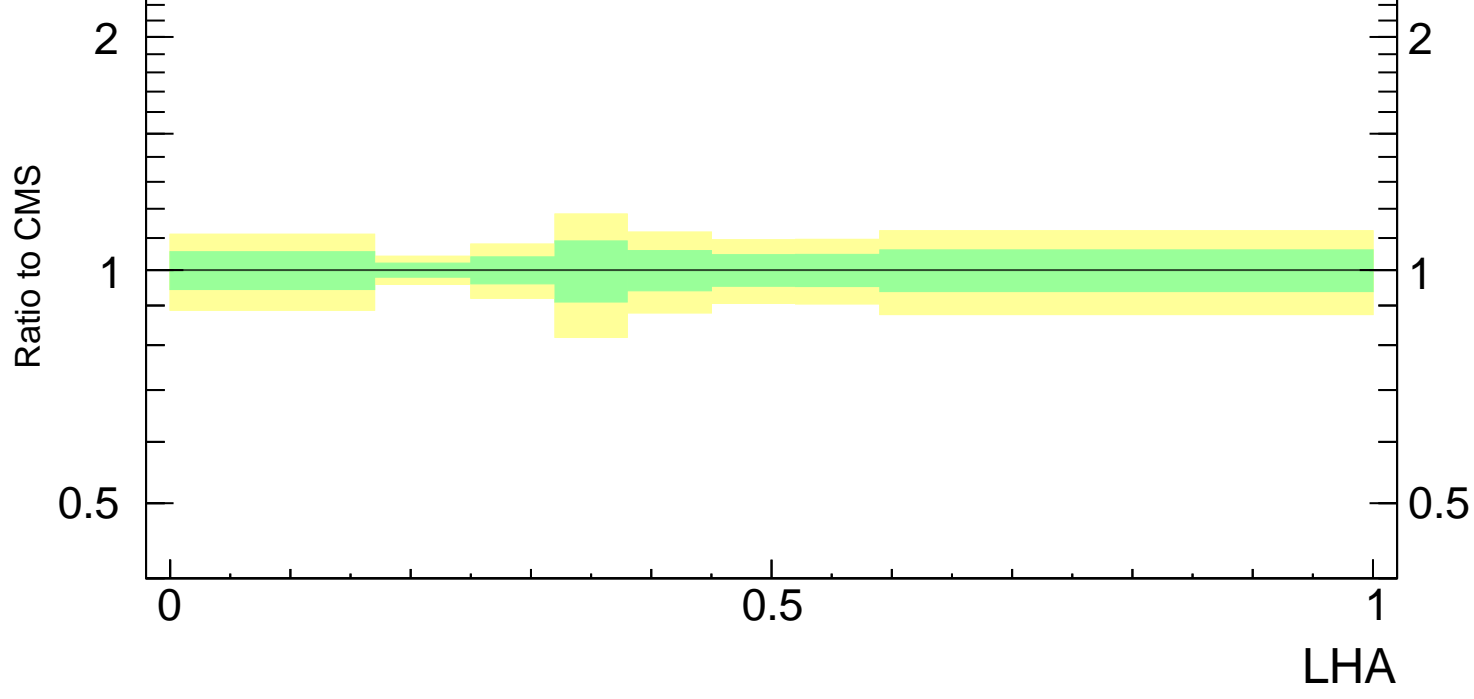

LHA $\lambda_{0.5}^1$ (CMS jet substructure)

- CMS
- ▲ Pythia 8.240 default
- ▲ Pythia 8.240 default-CD
- ▲ Pythia 8.240 default-DL
- ▲ Pythia 8.240 default-MBR

CMS_2021_I1920187

mcplots.cern.ch [arXiv:1306.3436]

Rivet 3.1.10, ≥ 300k events