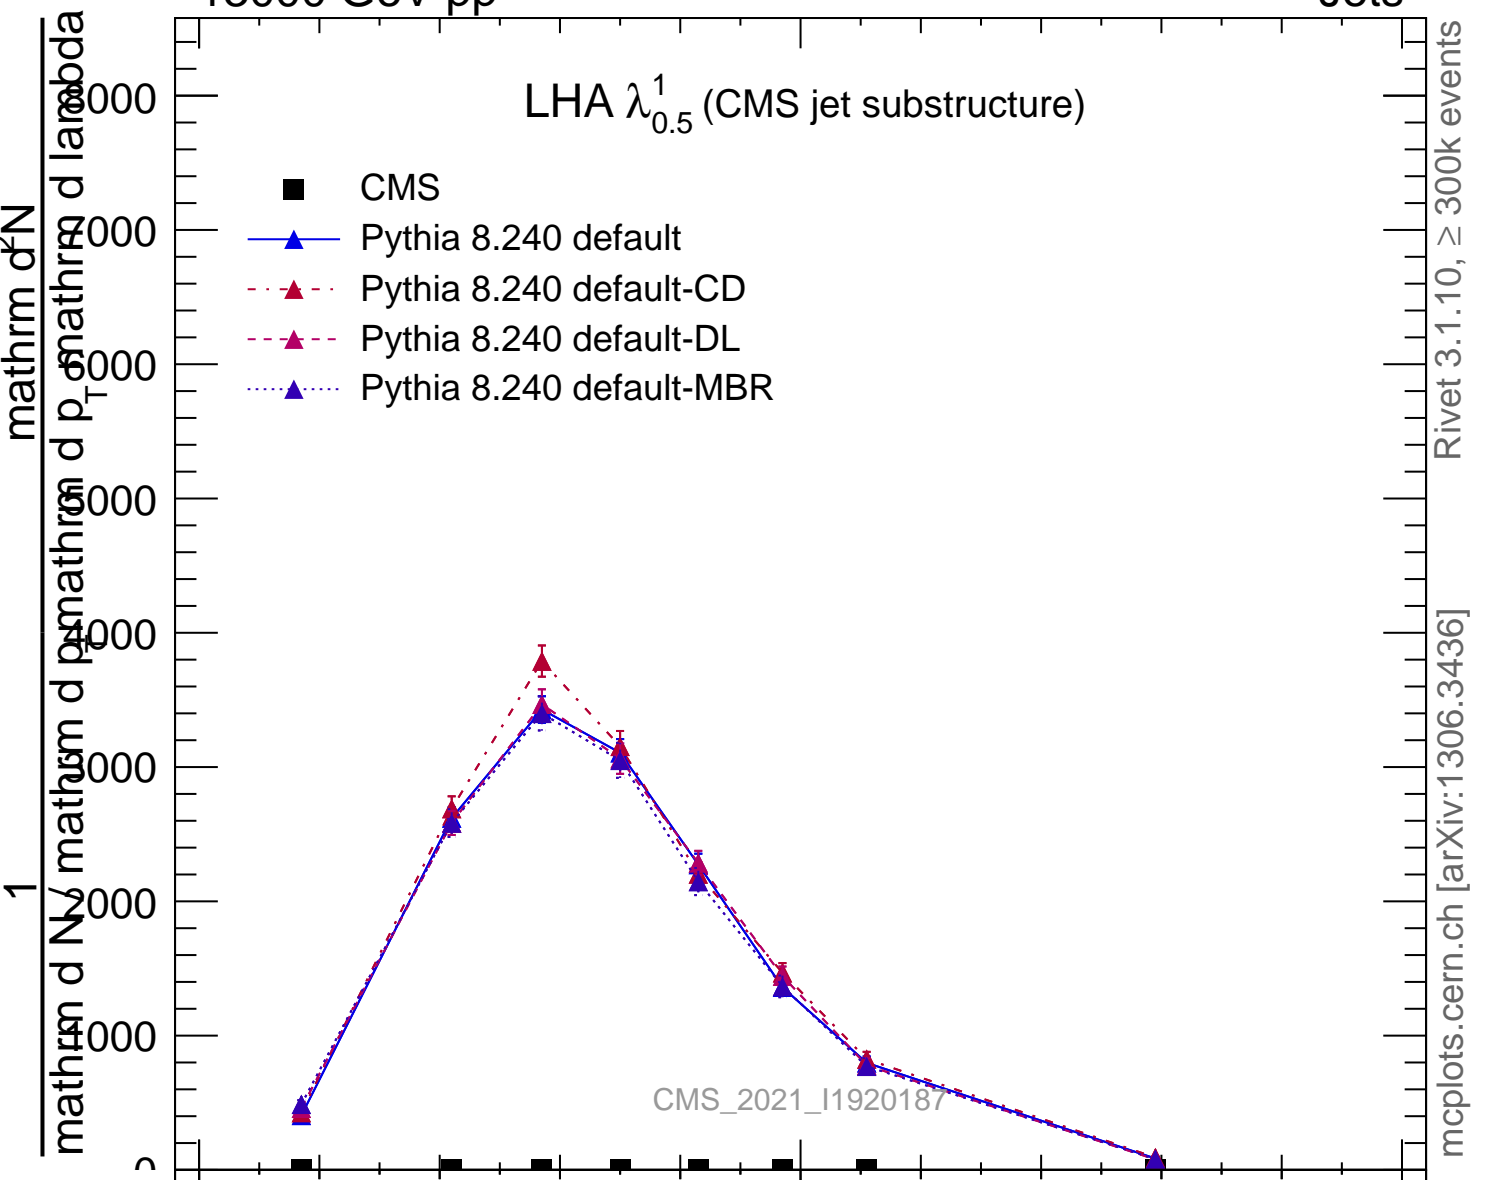

LHA $\lambda_{0.5}^1$ (CMS jet substructure)

- CMS
- ▲ Pythia 8.240 default
- ▲ Pythia 8.240 default-CD
- ▲ Pythia 8.240 default-DL
- ▲ Pythia 8.240 default-MBR

CMS_2021_I1920187

mcplots.cern.ch [arXiv:1306.3436]

Rivet 3.1.10, ≥ 300k events