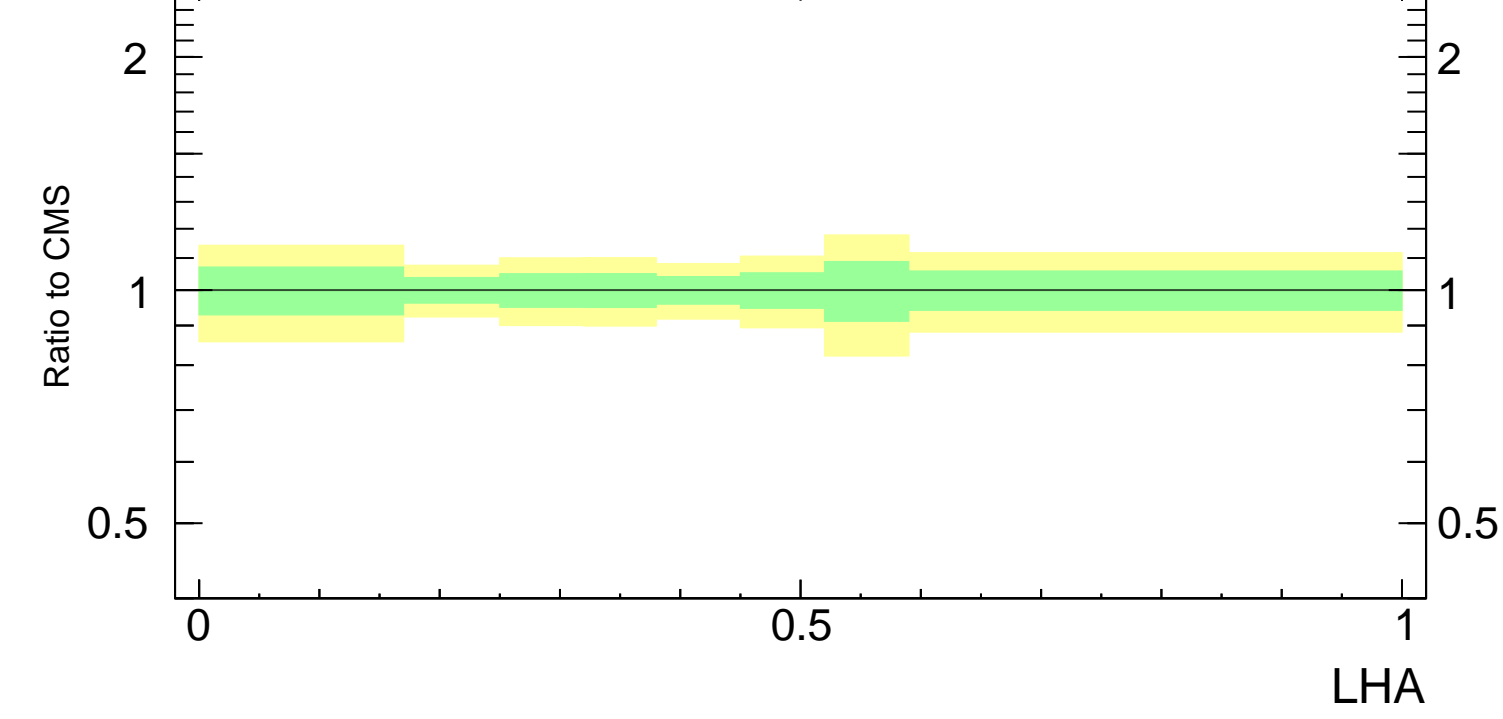

LHA  $\lambda_{0.5}^1$  (CMS jet substructure)

- CMS
- ▲ Pythia 8.240 default
- -▲ Pythia 8.240 default-CD
- -▲ Pythia 8.240 default-DL
- ⋯▲ Pythia 8.240 default-MBR

CMS\_2021\_I1920187

mcplots.cern.ch [arXiv:1306.3436]

Rivet 3.1.10, ≥ 400k events