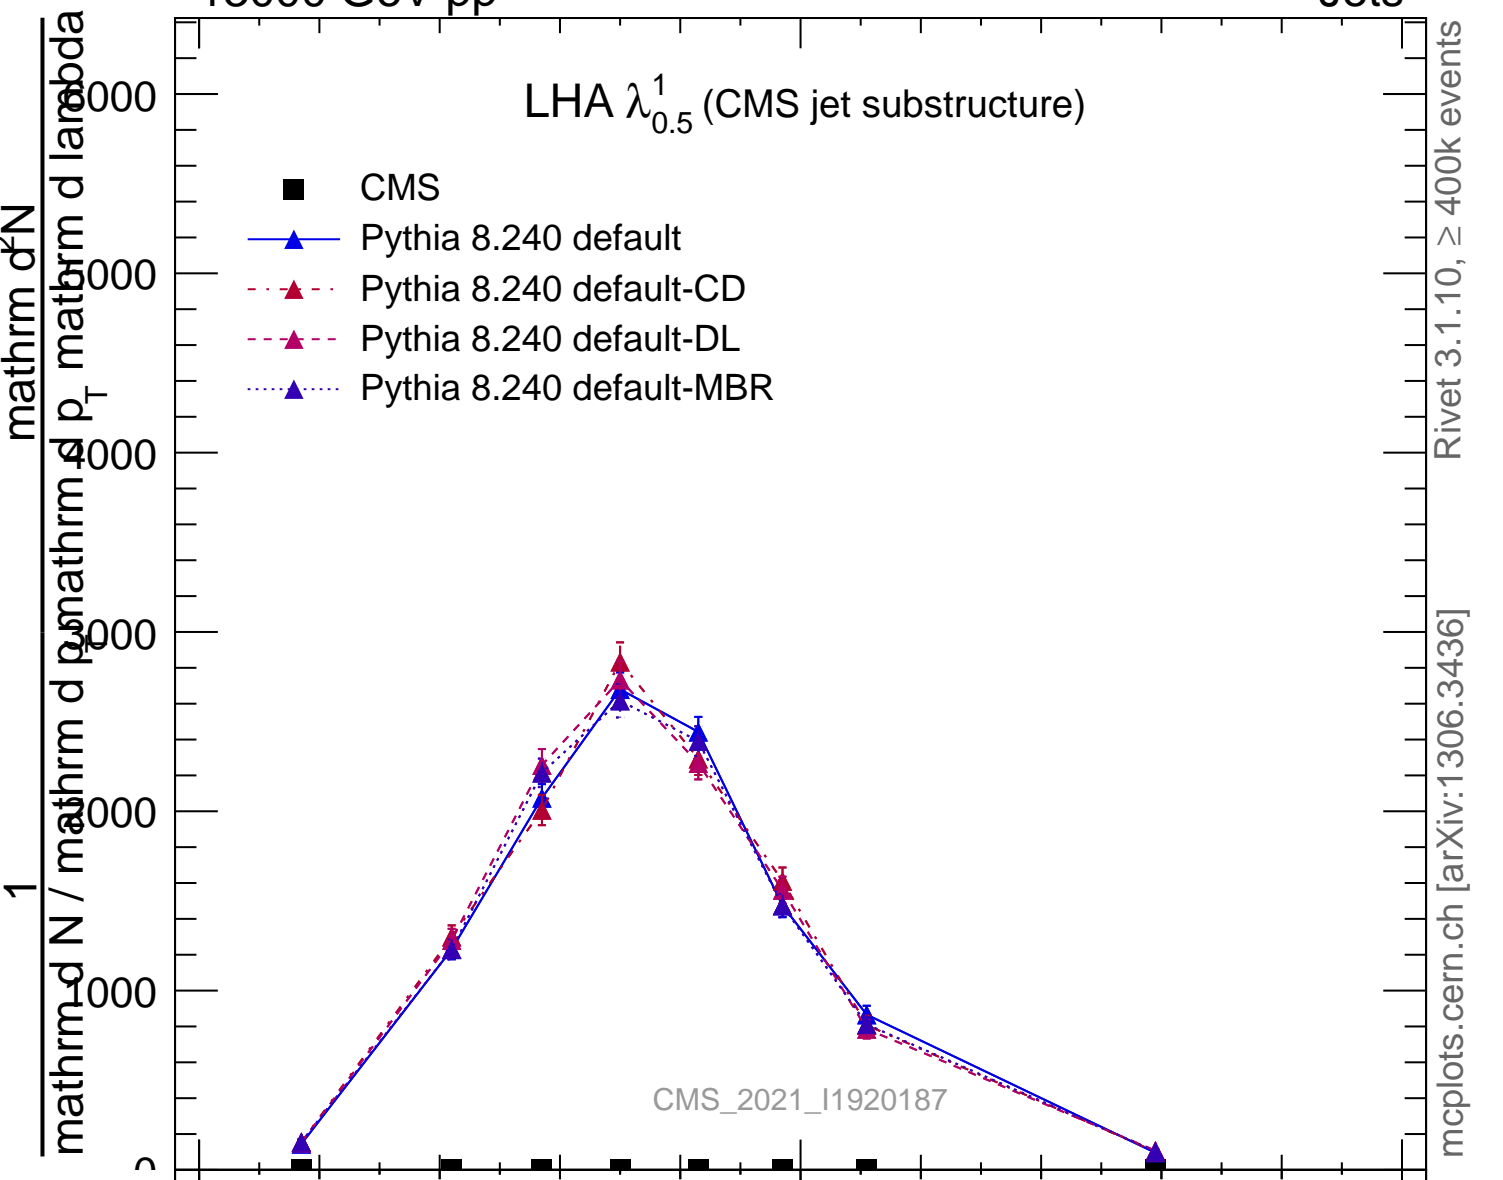

LHA  $\lambda_{0.5}^1$  (CMS jet substructure)

- CMS
- ▲ Pythia 8.240 default
- -▲ Pythia 8.240 default-CD
- -▲ Pythia 8.240 default-DL
- ⋯▲ Pythia 8.240 default-MBR

CMS\_2021\_I1920187

mcplots.cern.ch [arXiv:1306.3436]

Rivet 3.1.10, ≥ 400k events