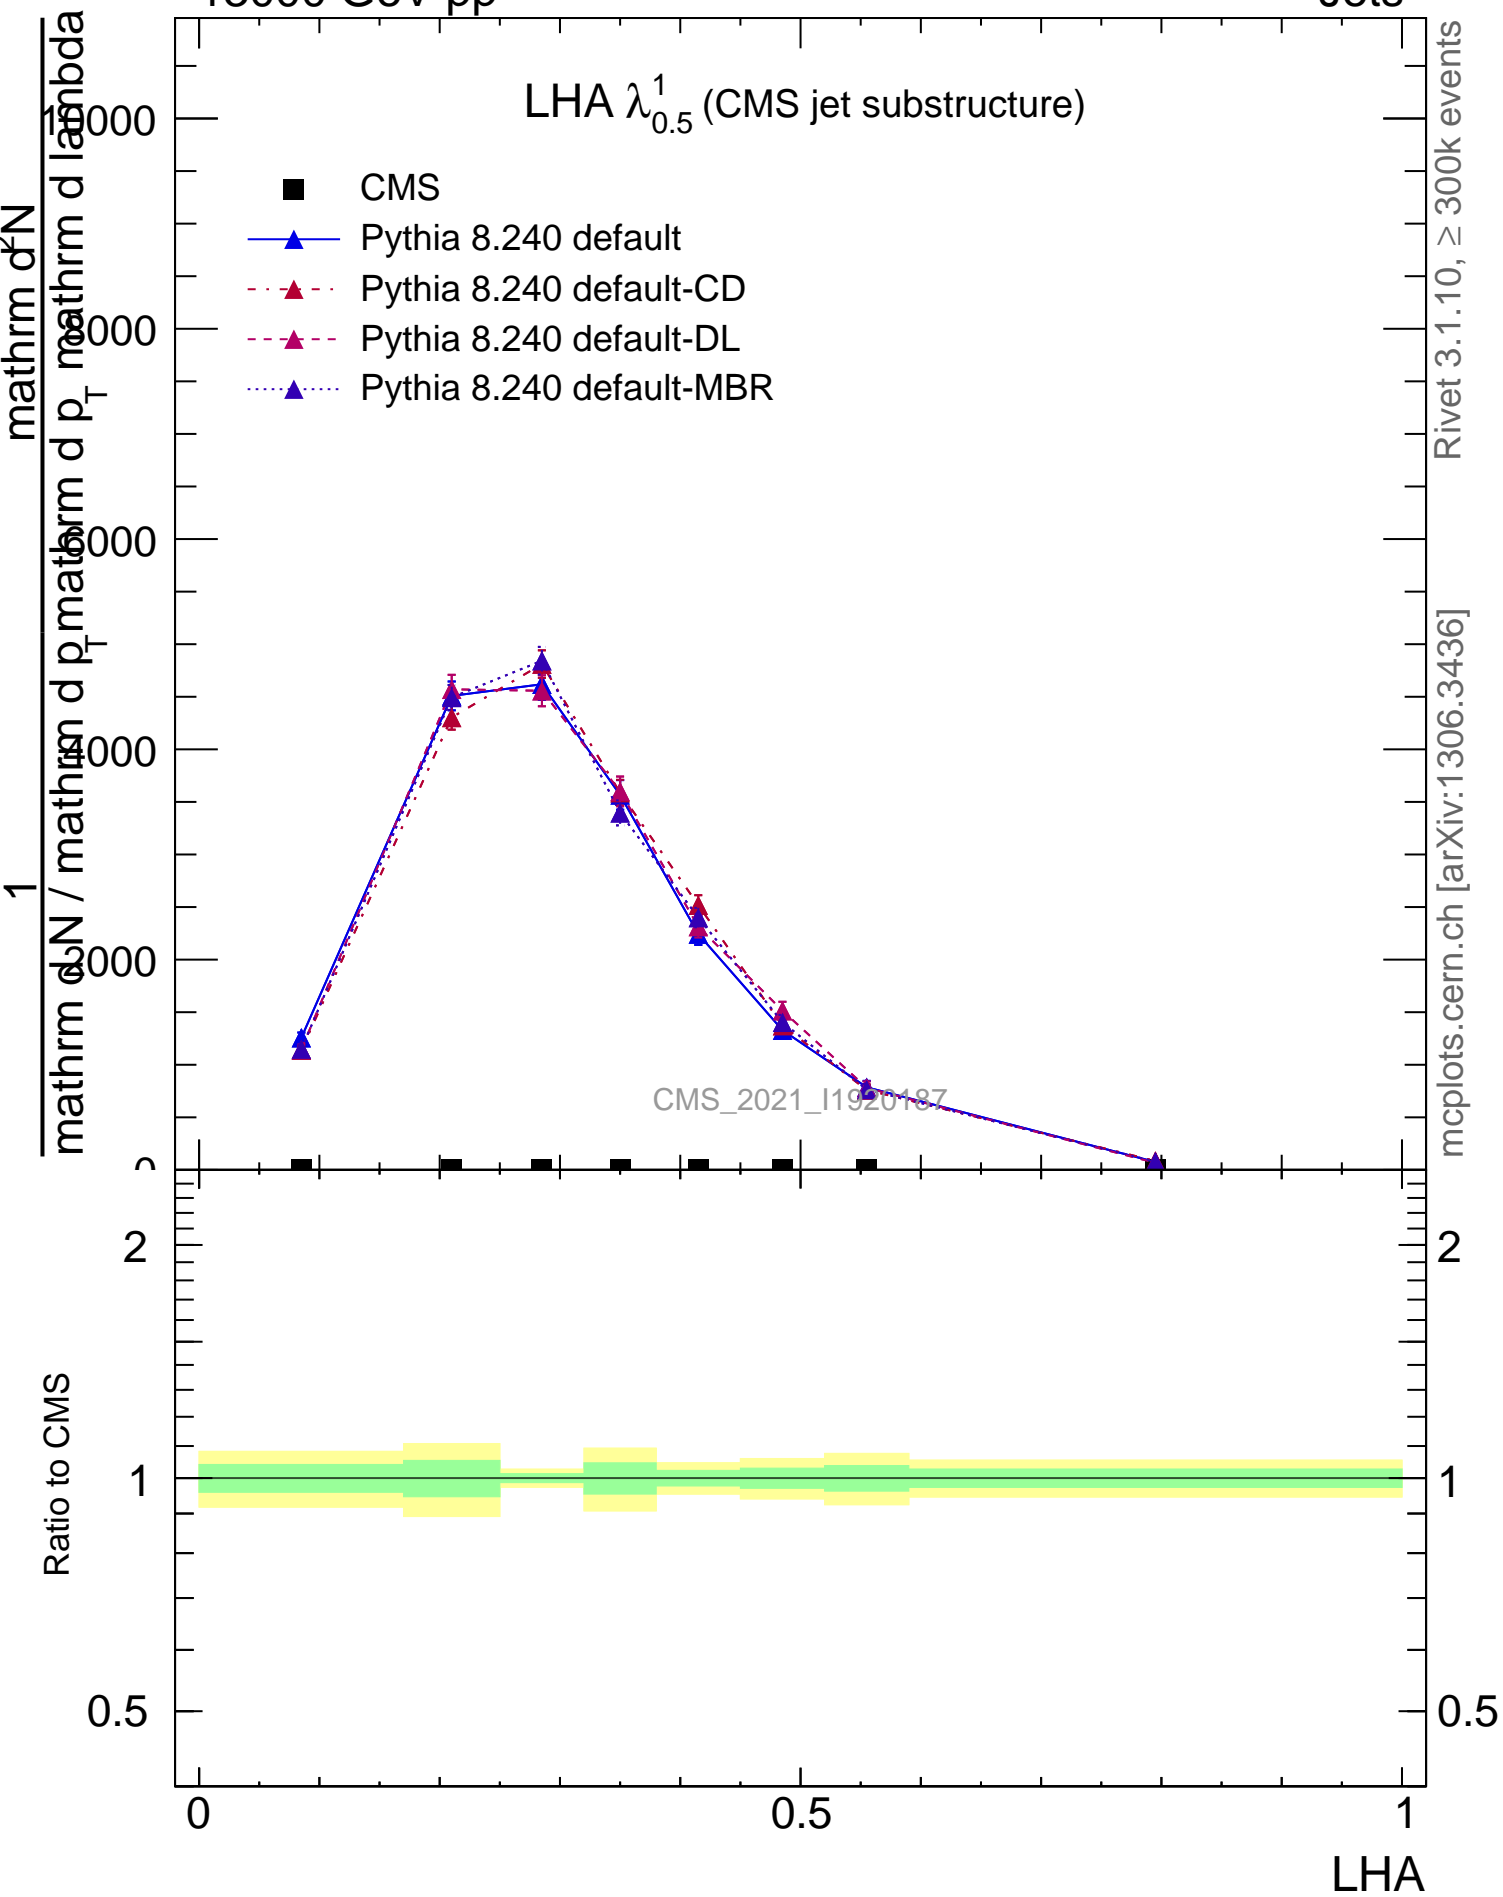

LHA $\lambda_{0.5}^1$ (CMS jet substructure)

- CMS
- ▲ Pythia 8.240 default
- -▲ Pythia 8.240 default-CD
- -▲ Pythia 8.240 default-DL
- ⋯▲ Pythia 8.240 default-MBR

CMS_2021_I1920187

mcplots.cern.ch [arXiv:1306.3436]

Rivet 3.1.10, ≥ 300k events