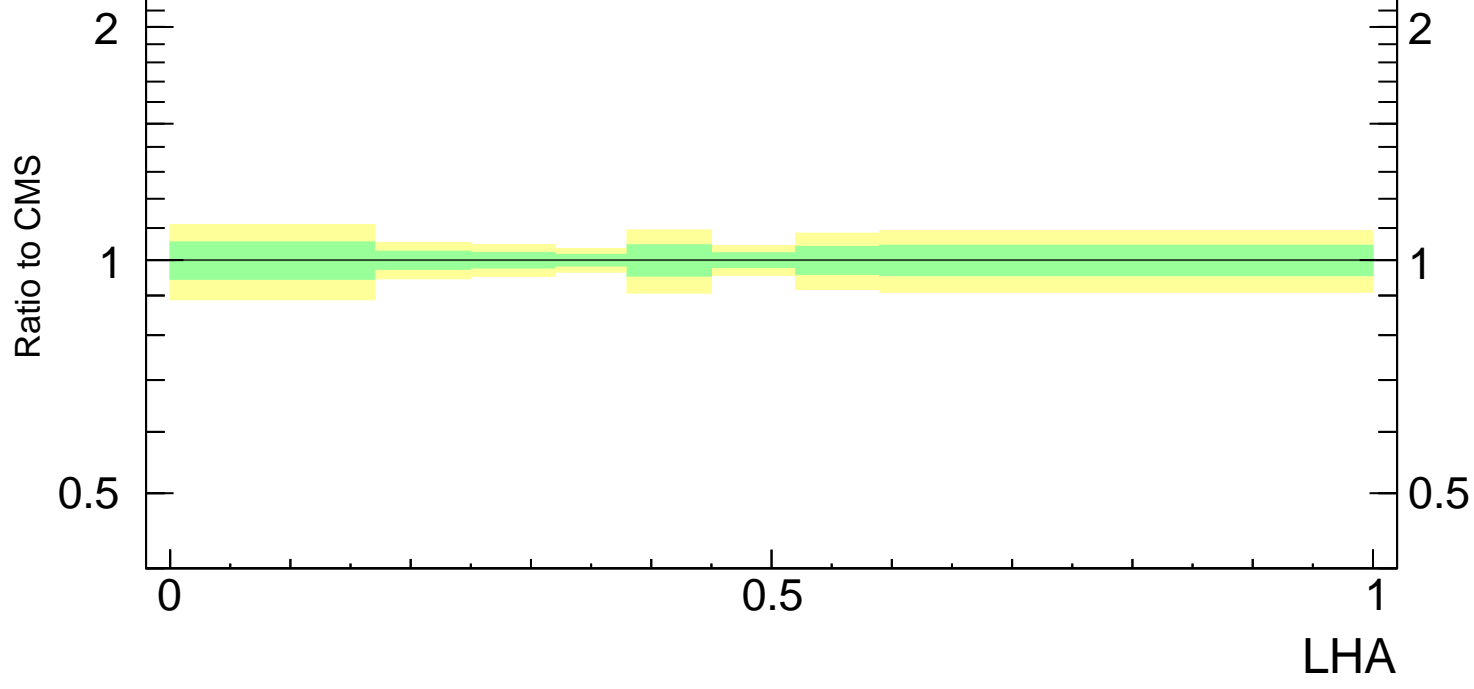

LHA  $\lambda_{0.5}^1$  (CMS jet substructure)

- CMS
- ▲ Pythia 8.240 default
- ▲ Pythia 8.240 default-CD
- ▲ Pythia 8.240 default-DL
- ▲ Pythia 8.240 default-MBR

Rivet 3.1.10, ≥ 300k events  
mcplots.cern.ch [arXiv:1306.3436]