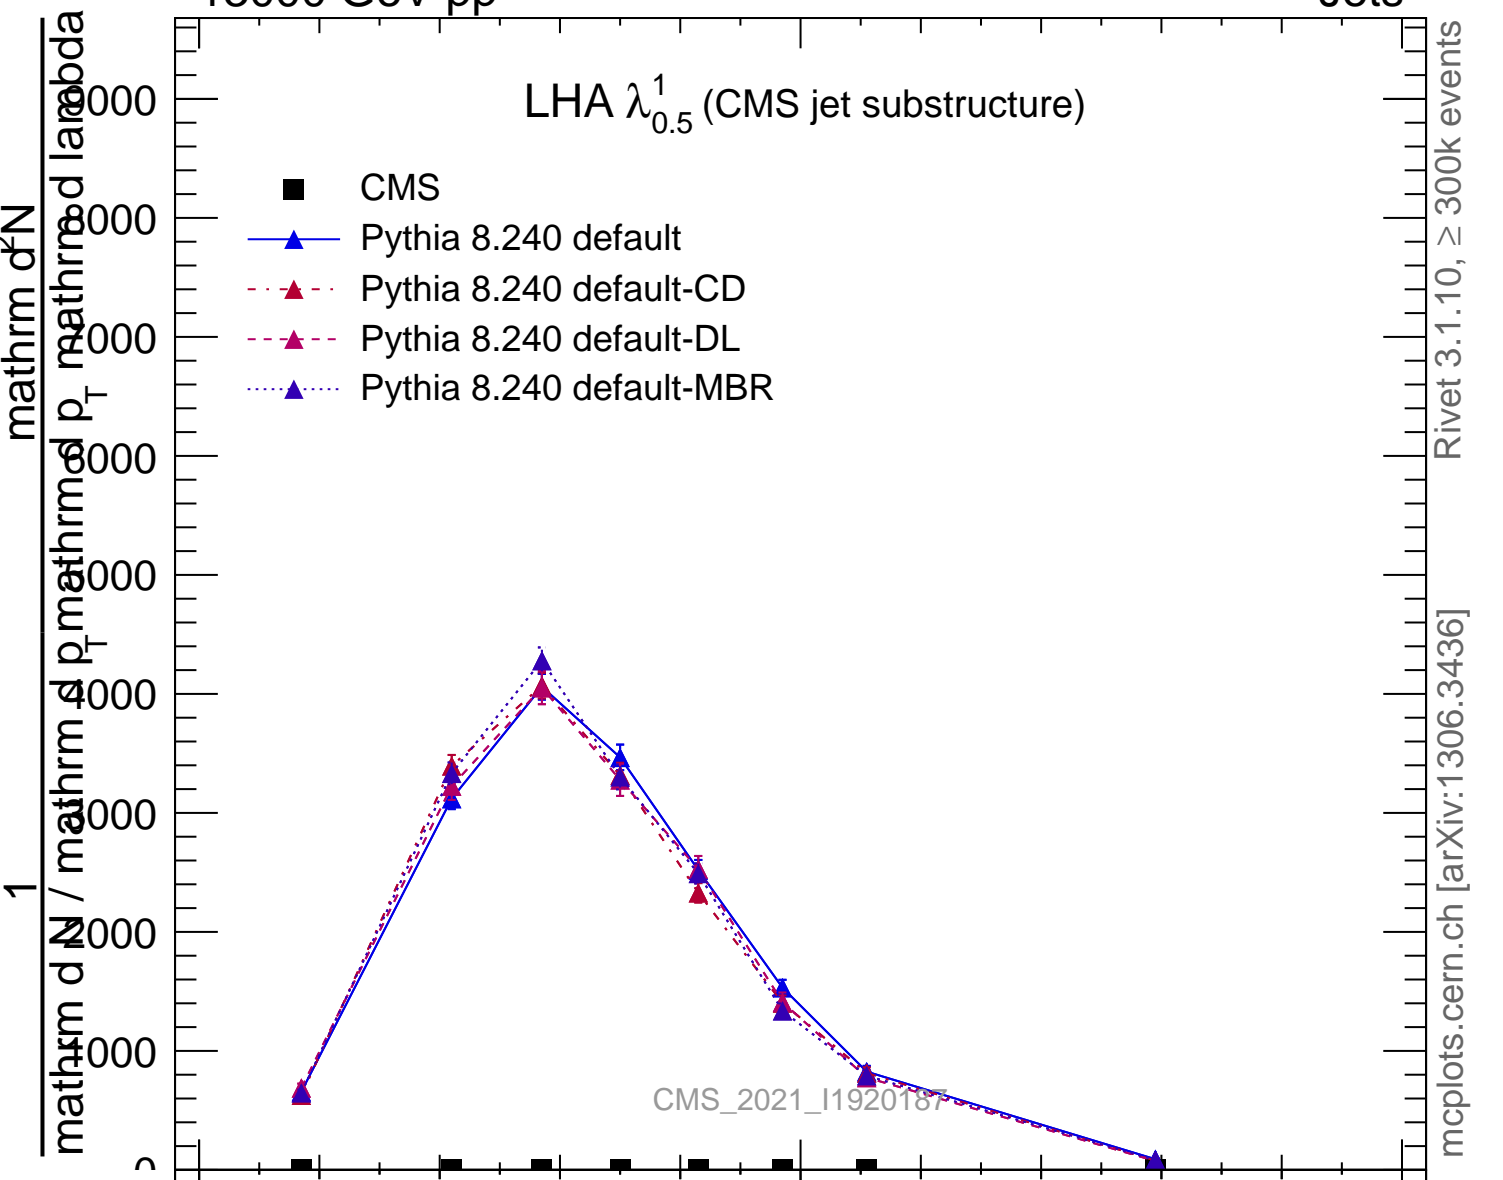

LHA  $\lambda_{0.5}^1$  (CMS jet substructure)

- CMS
- ▲ Pythia 8.240 default
- ▲ Pythia 8.240 default-CD
- ▲ Pythia 8.240 default-DL
- ▲ Pythia 8.240 default-MBR

Rivet 3.1.10, ≥ 300k events  
mcplots.cern.ch [arXiv:1306.3436]