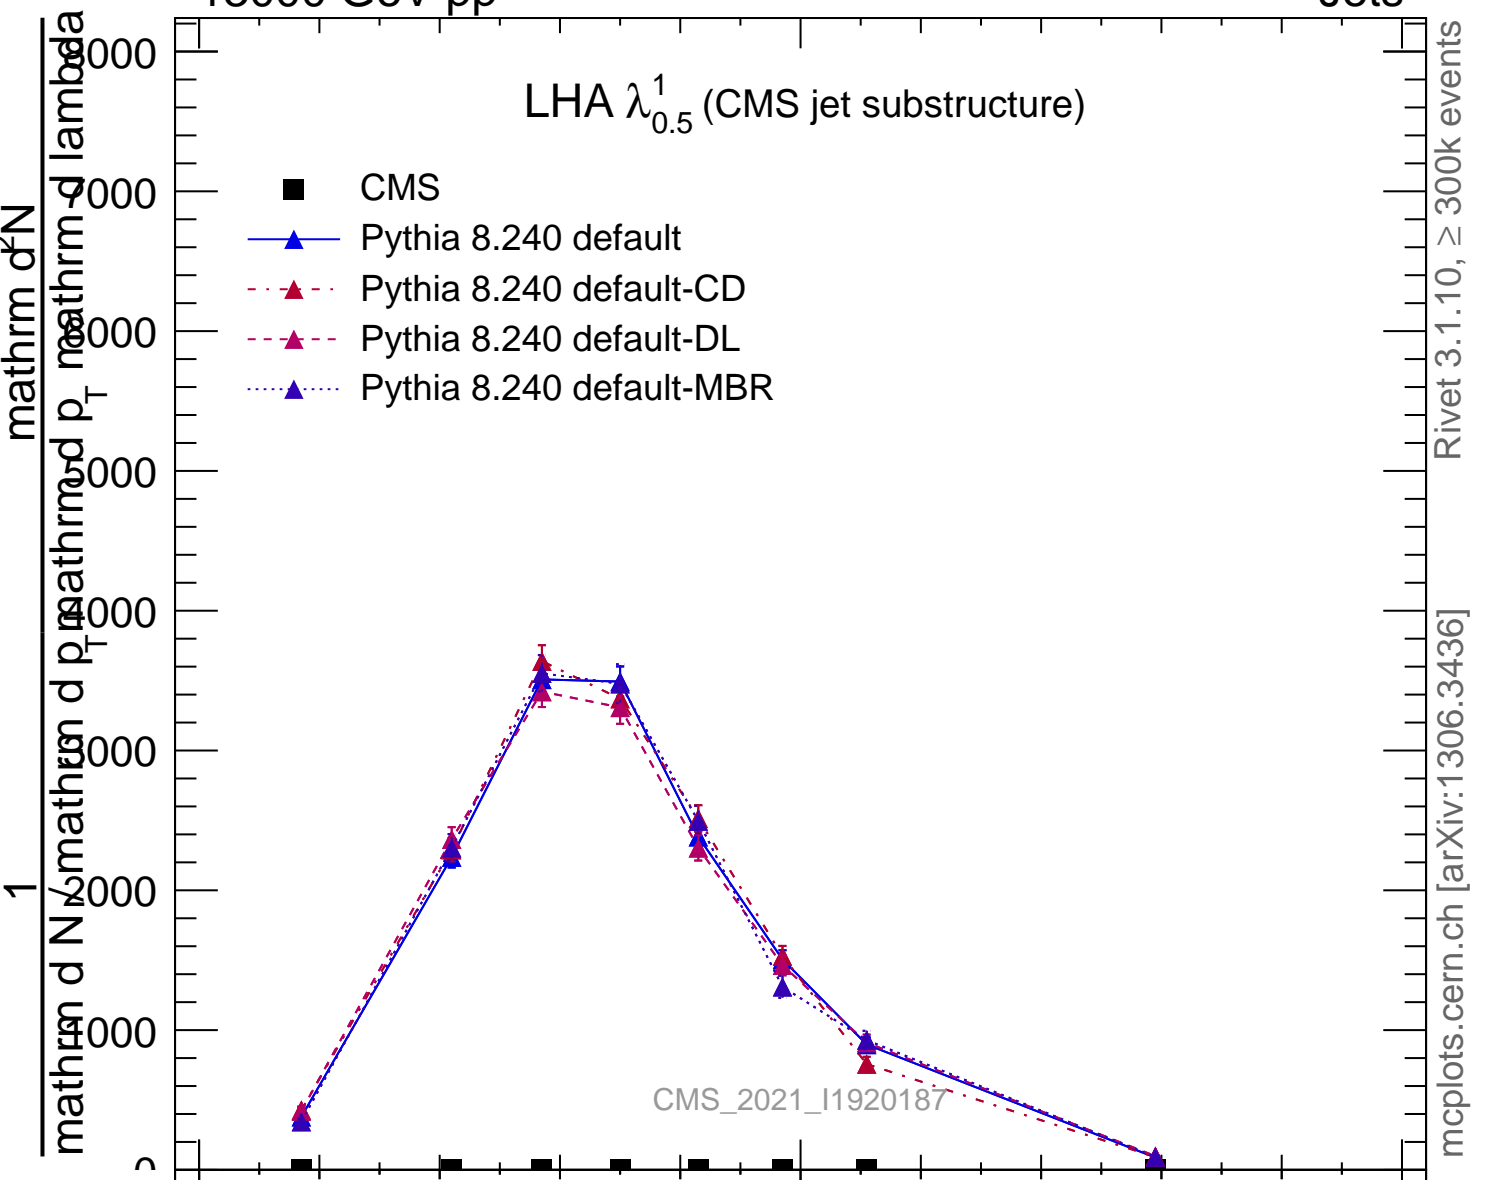

LHA $\lambda_{0.5}^1$ (CMS jet substructure)

- CMS
- ▲ Pythia 8.240 default
- -▲ Pythia 8.240 default-CD
- -▲ Pythia 8.240 default-DL
- ⋯▲ Pythia 8.240 default-MBR

CMS_2021_I1920187

mcplots.cern.ch [arXiv:1306.3436]

Rivet 3.1.10, ≥ 300k events