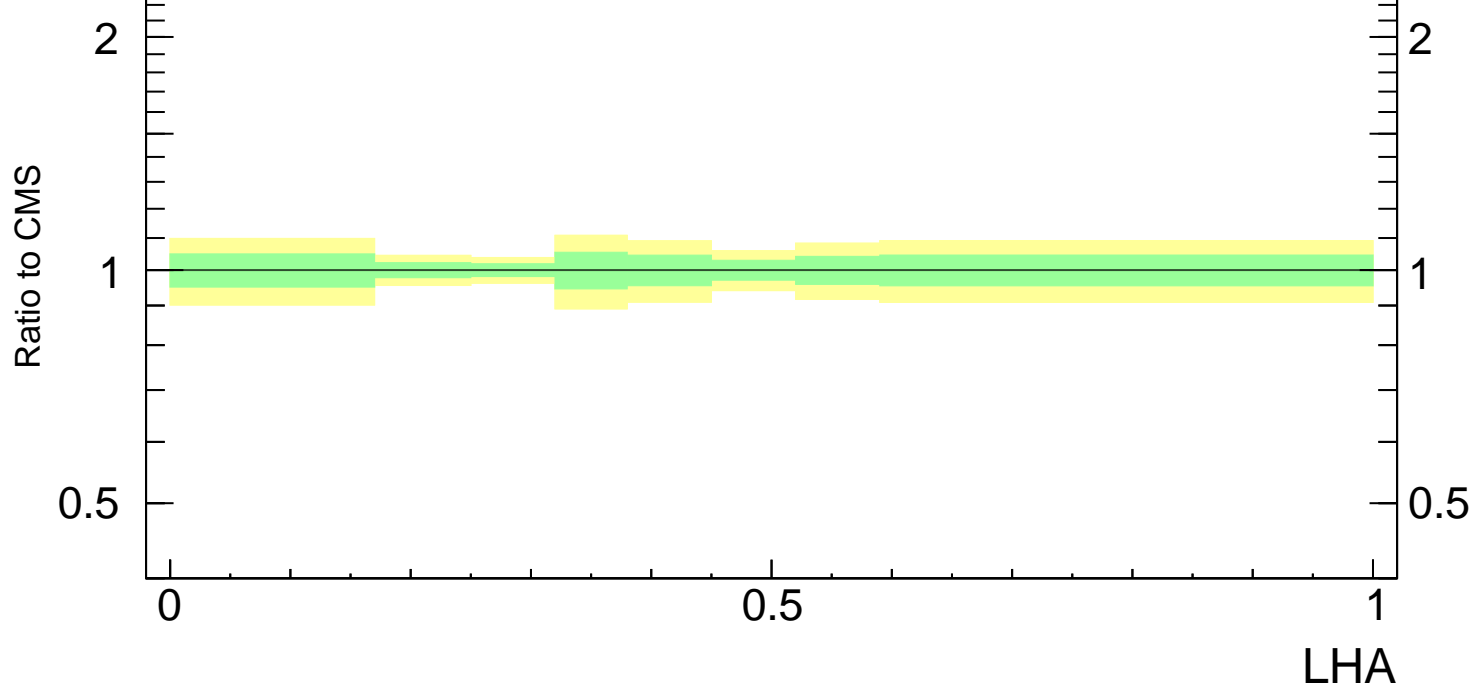

LHA $\lambda_{0.5}^1$ (CMS jet substructure)

- CMS
- ▲ Pythia 8.240 default
- -▲ Pythia 8.240 default-CD
- -▲ Pythia 8.240 default-DL
- ⋯▲ Pythia 8.240 default-MBR

CMS_2021_I1920187

mcplots.cern.ch [arXiv:1306.3436]