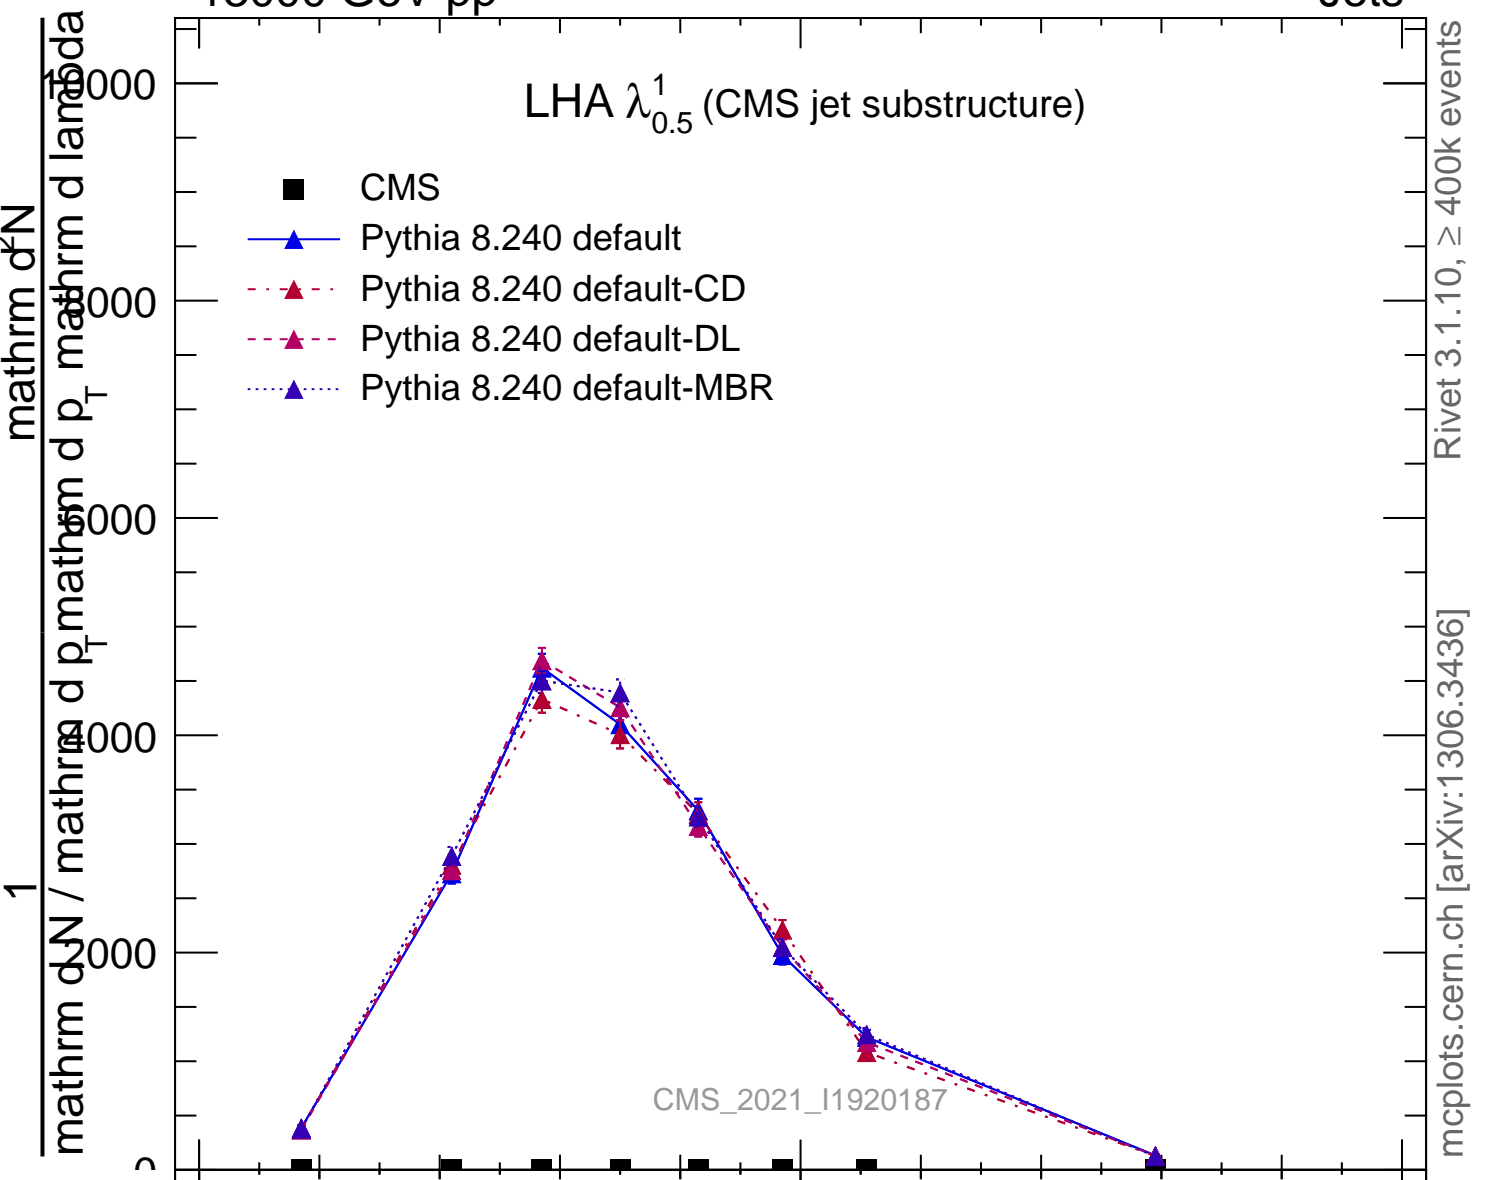

LHA $\lambda_{0.5}^1$ (CMS jet substructure)

- CMS
- ▲ Pythia 8.240 default
- ▲ Pythia 8.240 default-CD
- ▲ Pythia 8.240 default-DL
- ▲ Pythia 8.240 default-MBR

Rivet 3.1.10, $\geq 400k$ events
mcplots.cern.ch [arXiv:1306.3436]