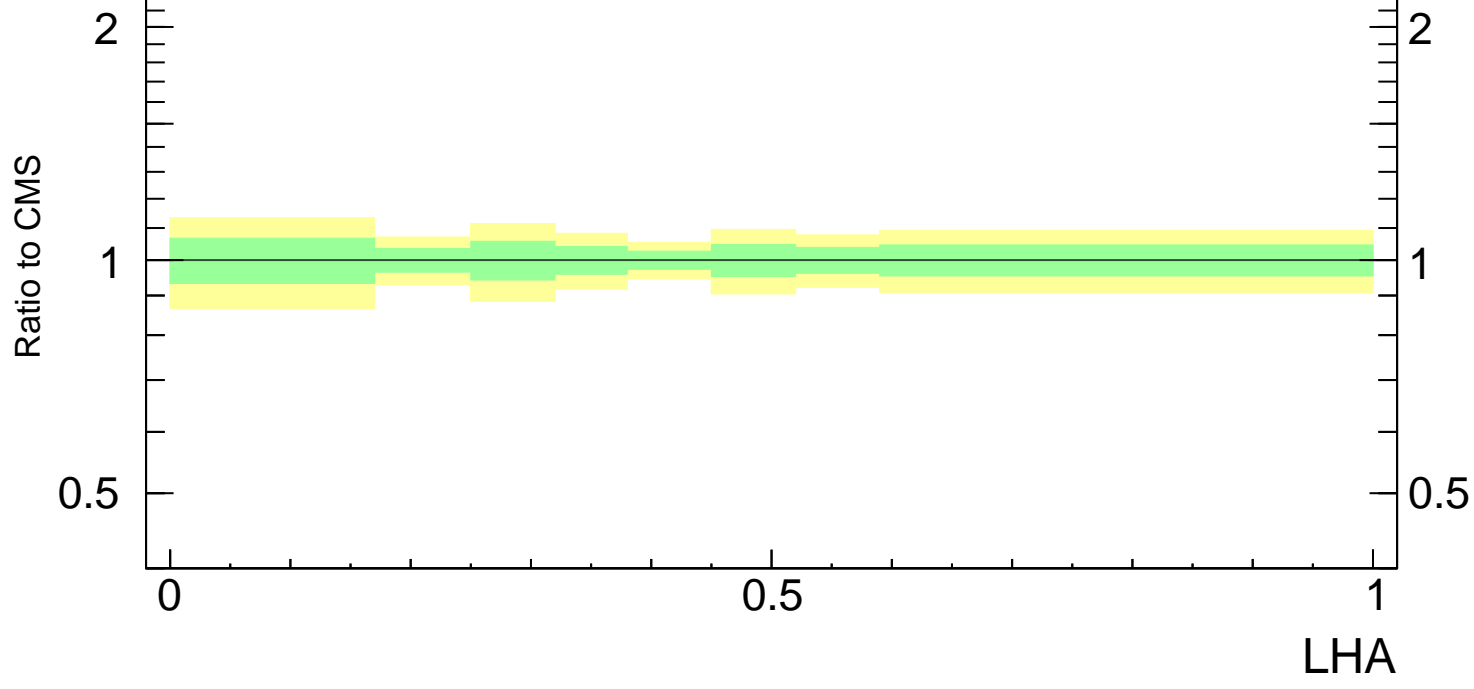

LHA $\lambda_{0.5}^1$ (CMS jet substructure)

- CMS
- ▲ Pythia 8.240 default
- ▲ Pythia 8.240 default-CD
- ▲ Pythia 8.240 default-DL
- ▲ Pythia 8.240 default-MBR

Rivet 3.1.10, $\geq 400k$ events
mcplots.cern.ch [arXiv:1306.3436]