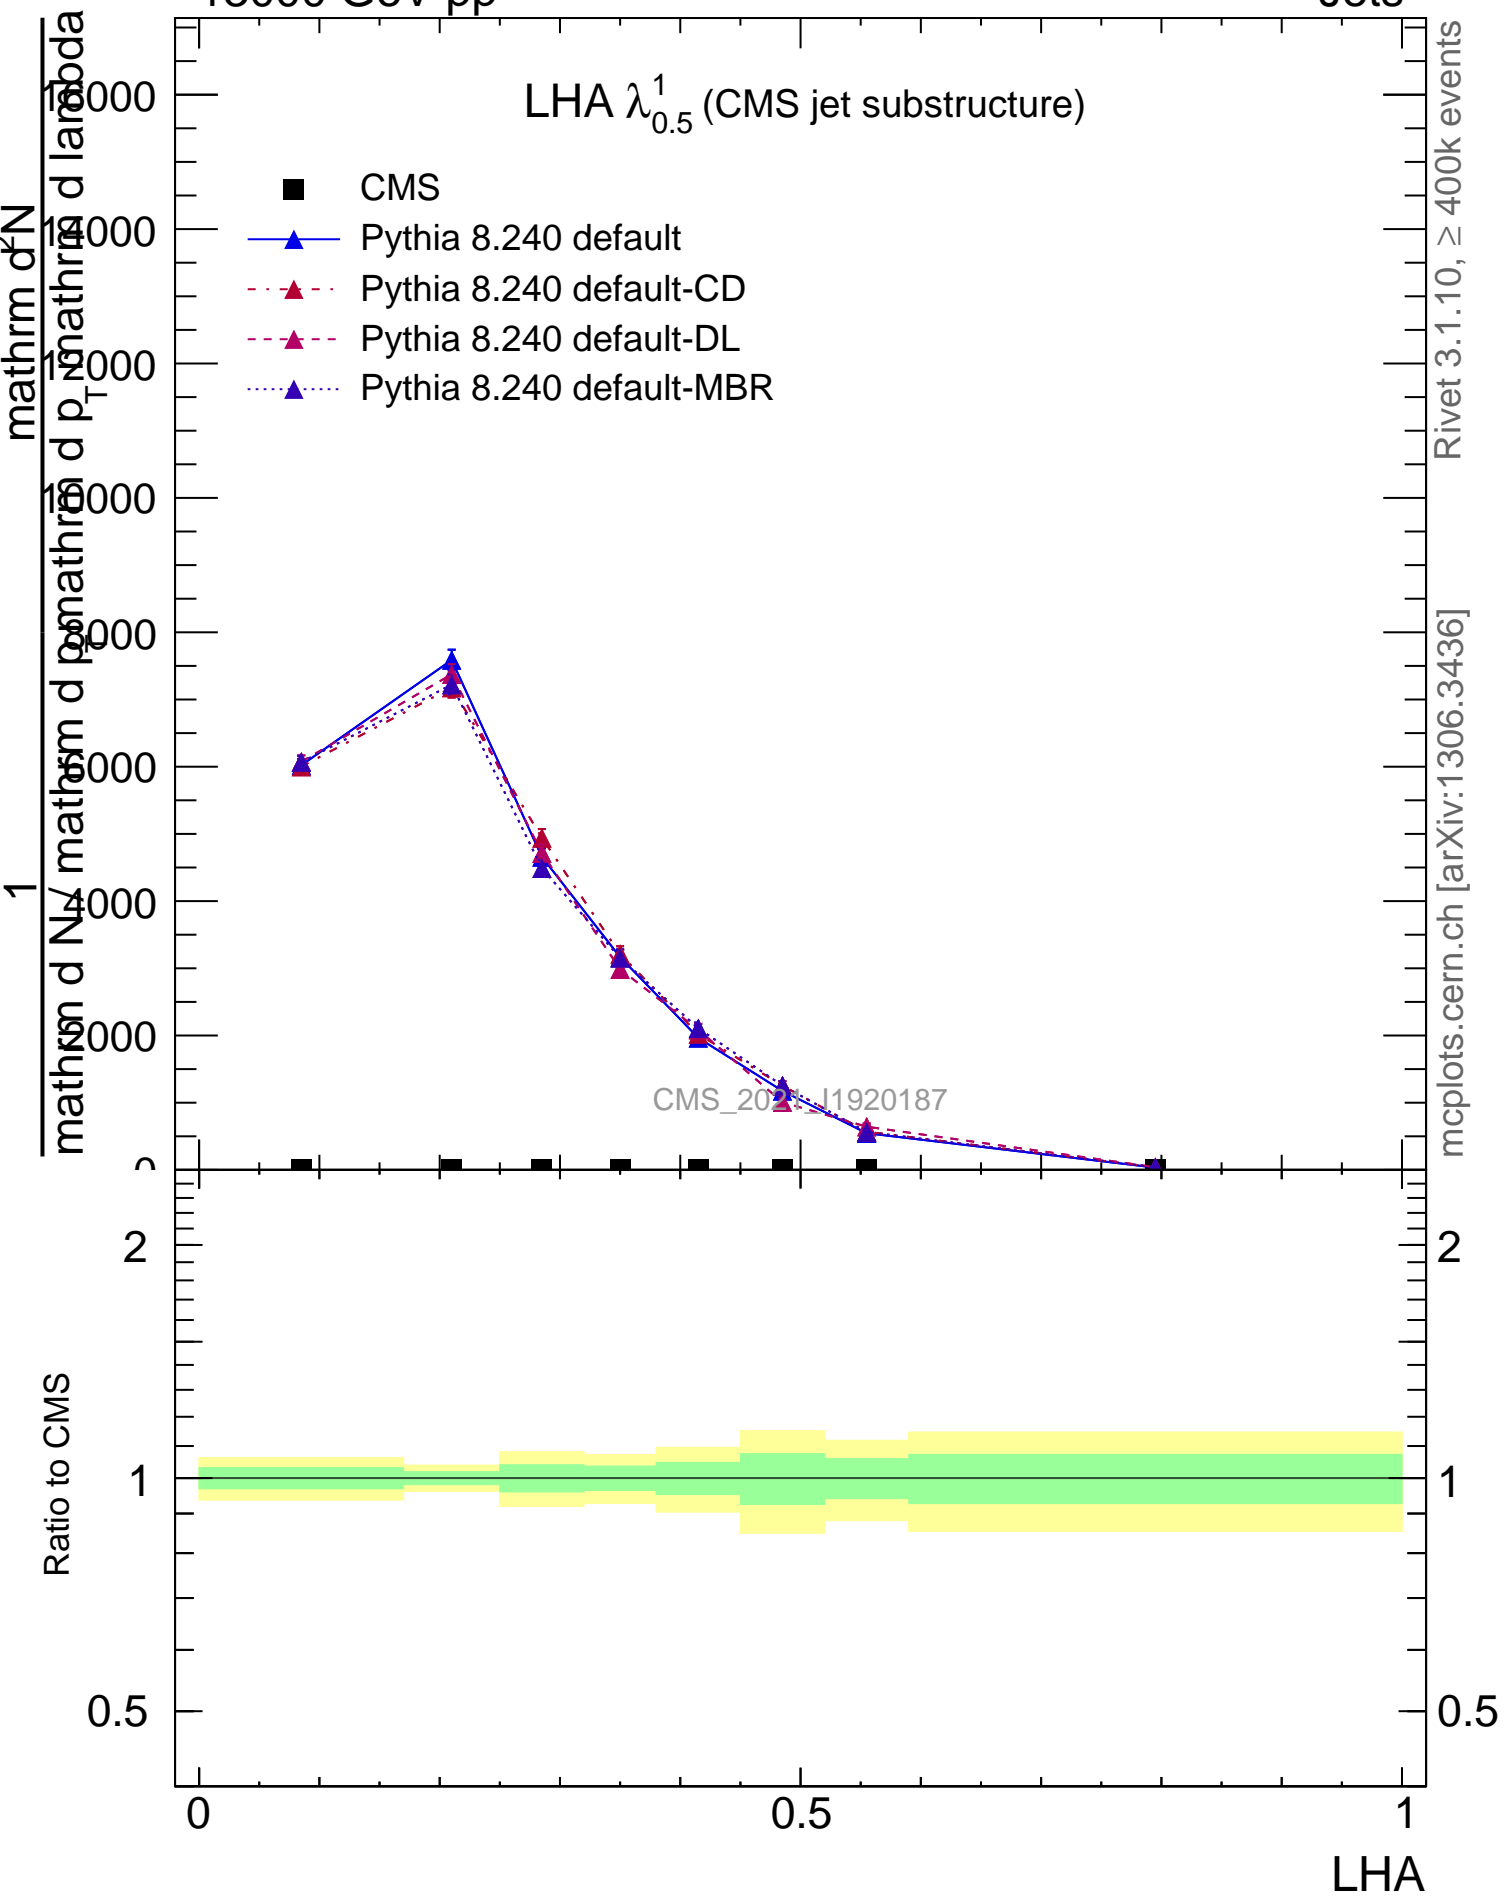

LHA  $\lambda_{0.5}^1$  (CMS jet substructure)

- CMS
- ▲ Pythia 8.240 default
- ▲ Pythia 8.240 default-CD
- ▲ Pythia 8.240 default-DL
- ▲ Pythia 8.240 default-MBR

mcplots.cern.ch [arXiv:1306.3436]

CMS\_2021\_11920187

Rivet 3.1.10, ≥ 400k events