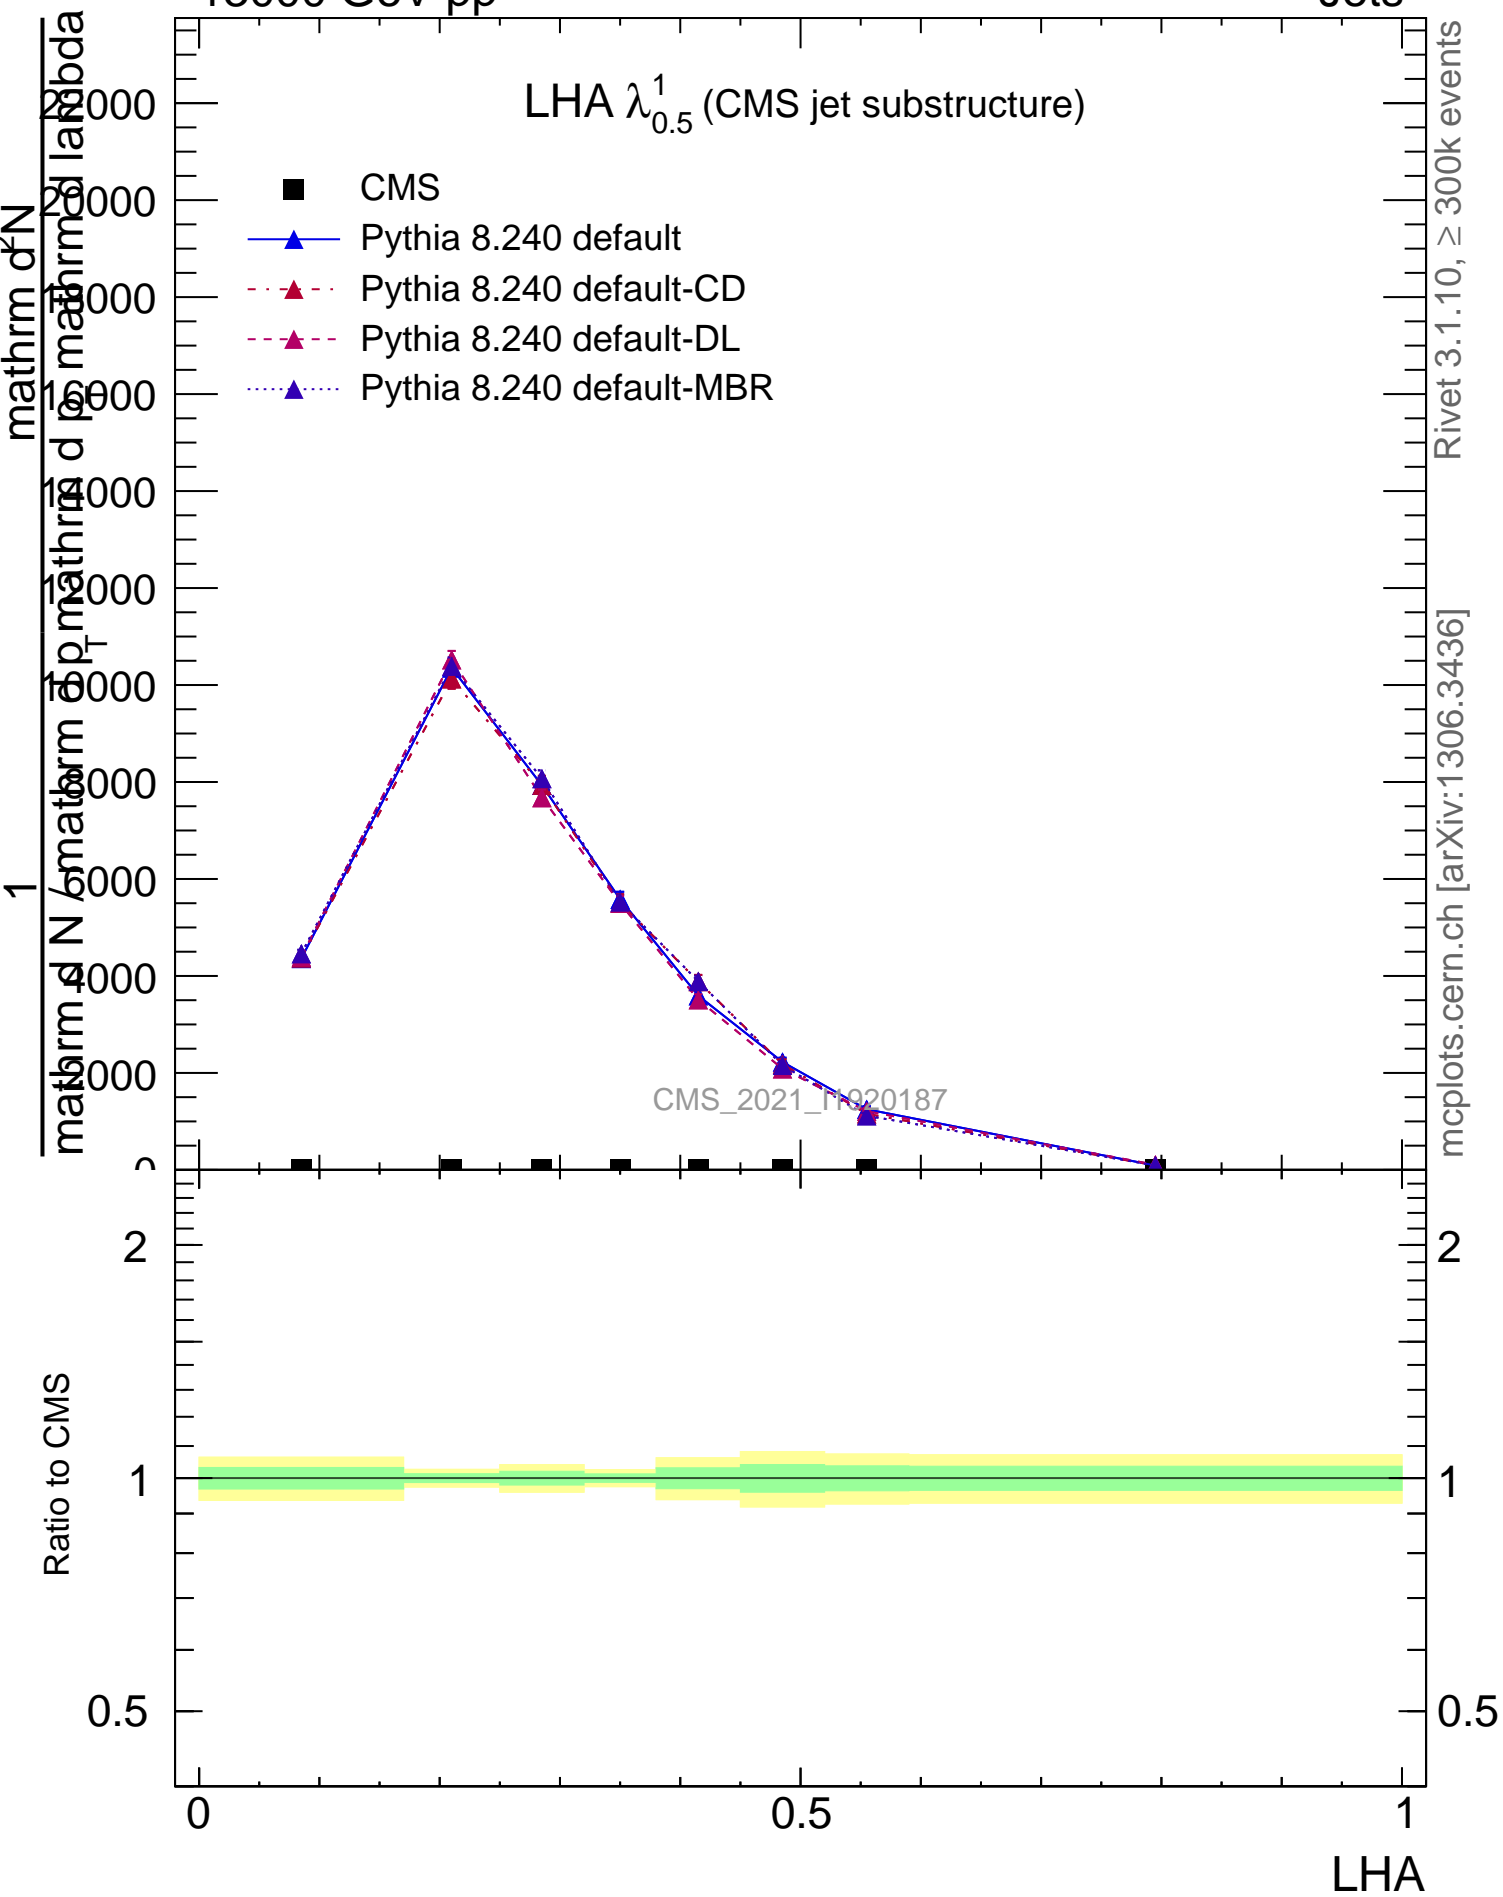

LHA $\lambda_{0.5}^1$ (CMS jet substructure)

- CMS
- ▲ Pythia 8.240 default
- -▲ Pythia 8.240 default-CD
- -▲ Pythia 8.240 default-DL
- ⋯▲ Pythia 8.240 default-MBR

CMS_2021_11020187

mcplots.cern.ch [arXiv:1306.3436]

Rivet 3.1.10, ≥ 300k events