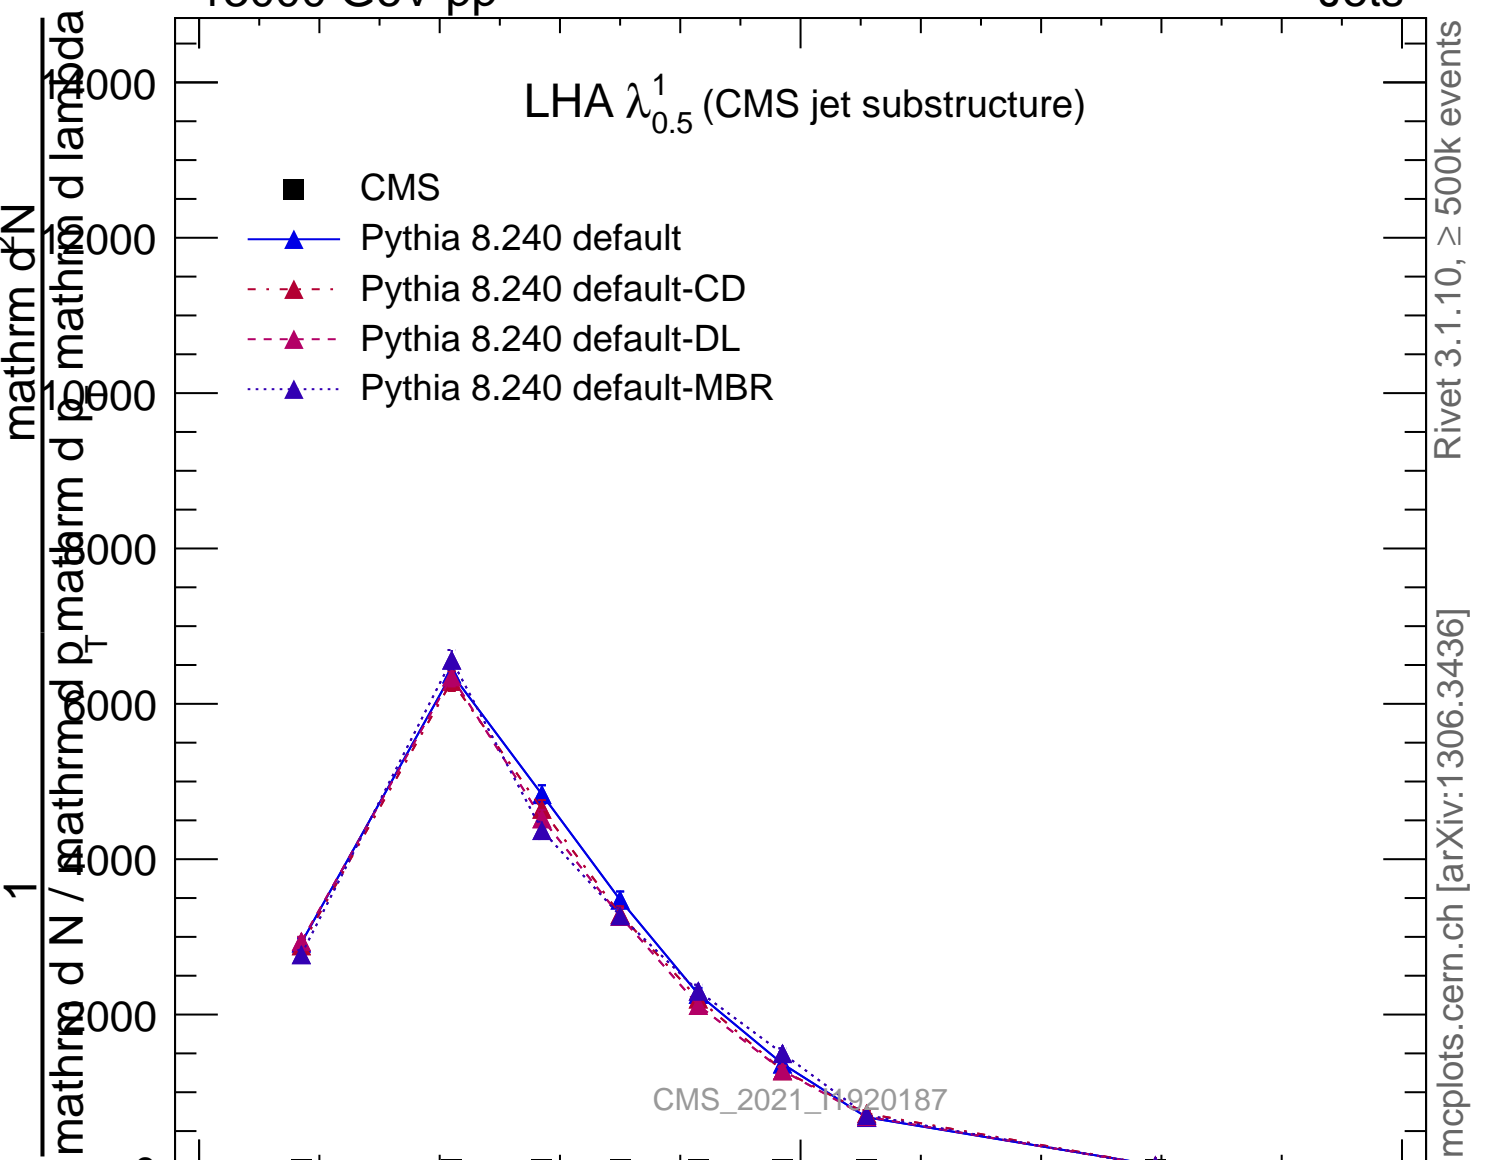

LHA  $\lambda_{0.5}^1$  (CMS jet substructure)

- CMS
- ▲ Pythia 8.240 default
- -▲ Pythia 8.240 default-CD
- -▲ Pythia 8.240 default-DL
- ⋯▲ Pythia 8.240 default-MBR

CMS\_2021\_11920187

Rivet 3.1.10, ≥ 500k events  
mcplots.cern.ch [arXiv:1306.3436]