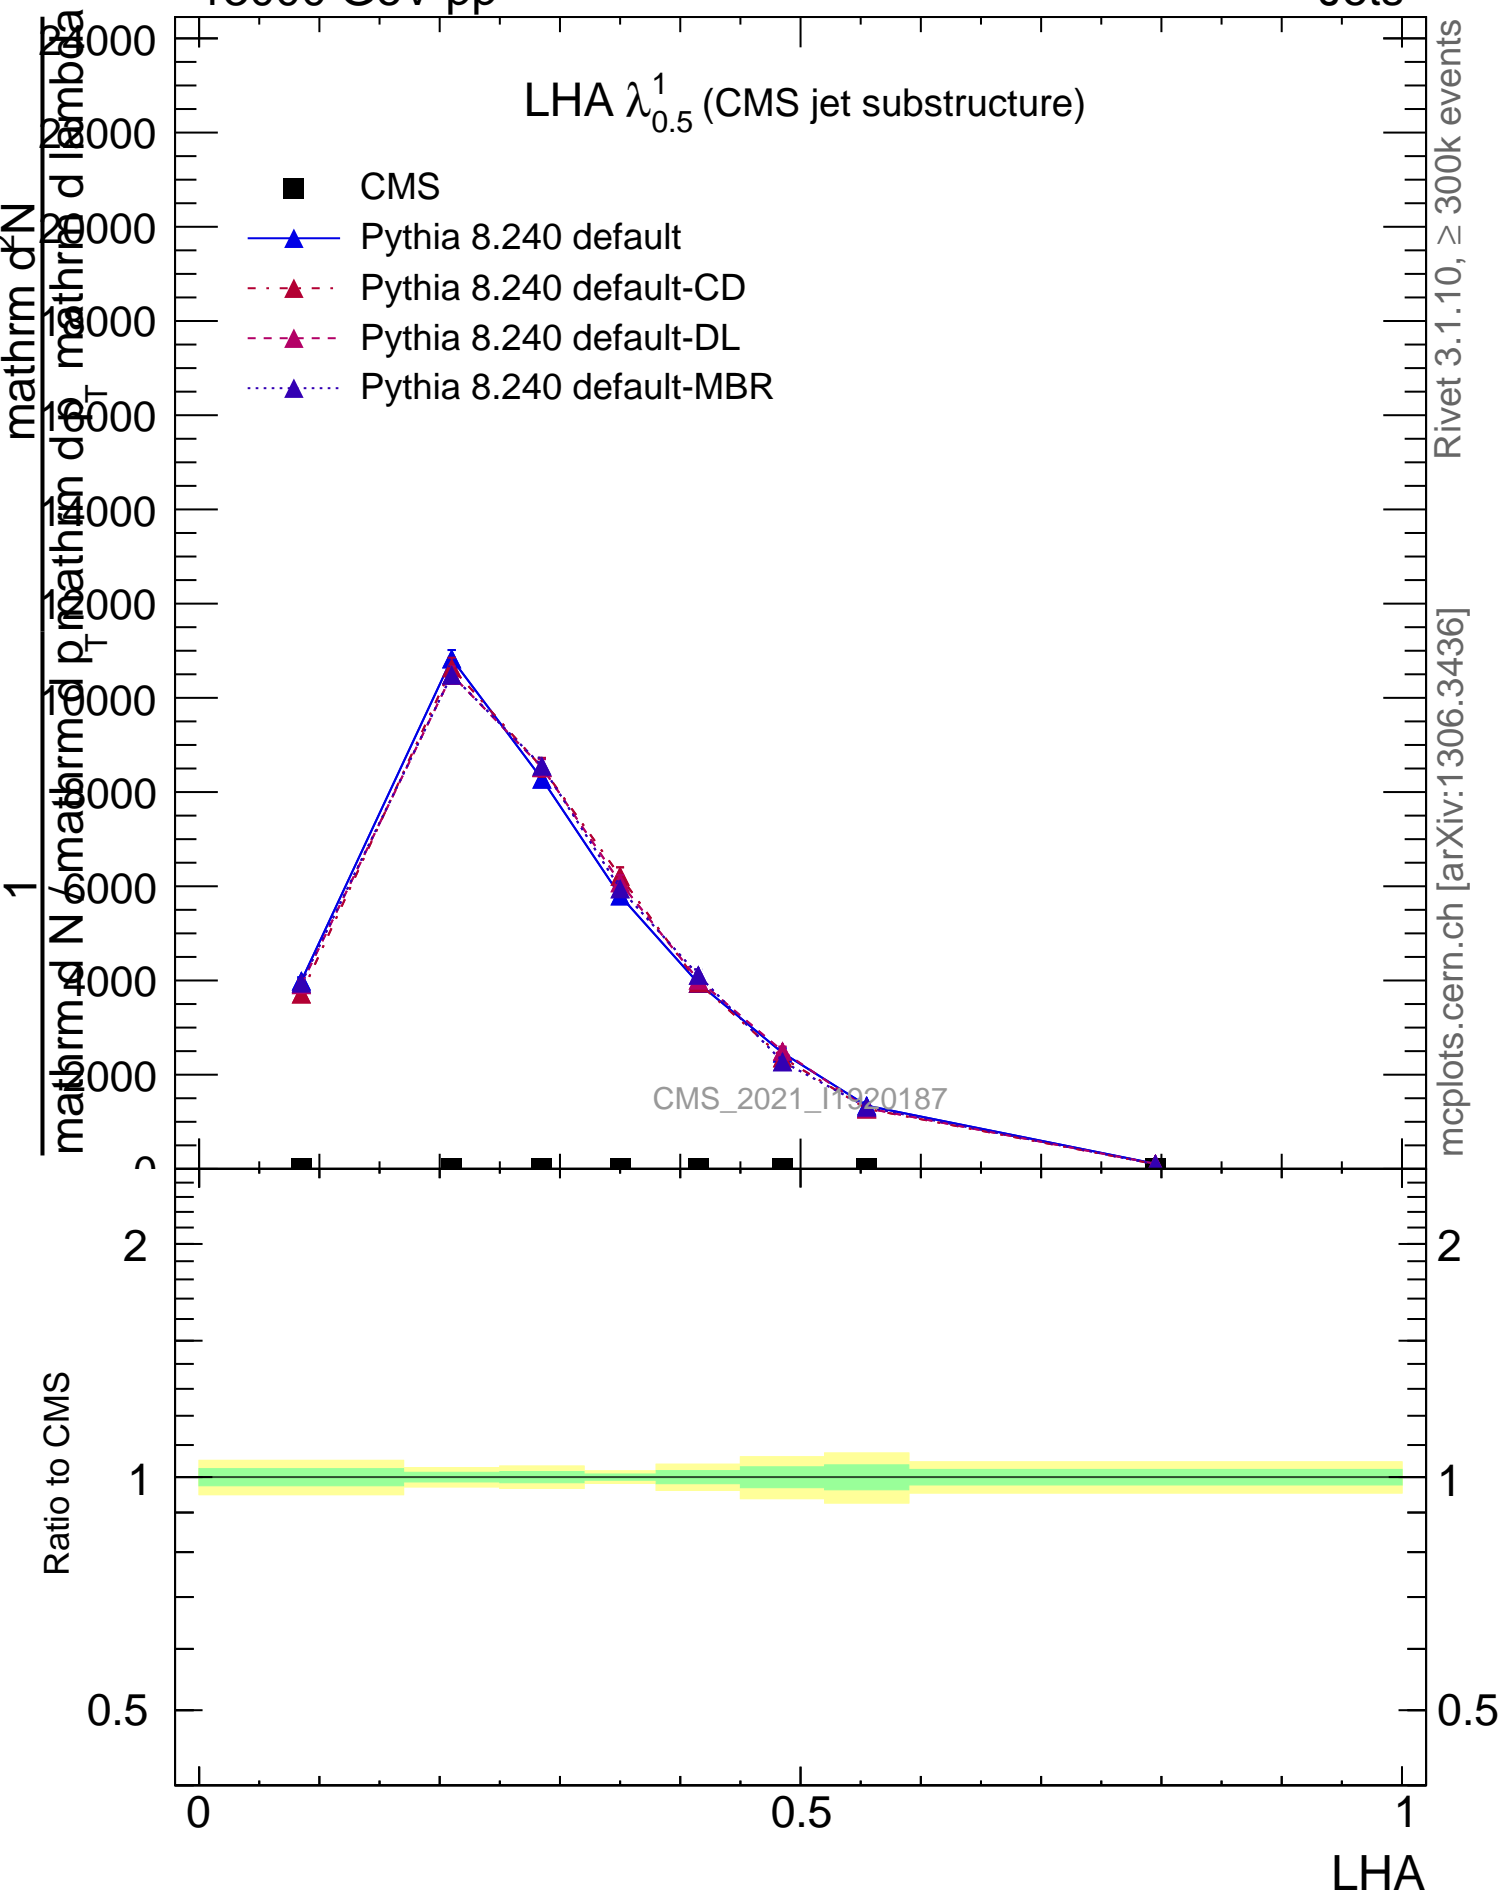

LHA  $\lambda_{0.5}^1$  (CMS jet substructure)

- CMS
- ▲ Pythia 8.240 default
- ▲ Pythia 8.240 default-CD
- ▲ Pythia 8.240 default-DL
- ▲ Pythia 8.240 default-MBR

CMS\_2021\_11920187

mcplots.cern.ch [arXiv:1306.3436]

Rivet 3.1.10,  $\geq 300k$  events