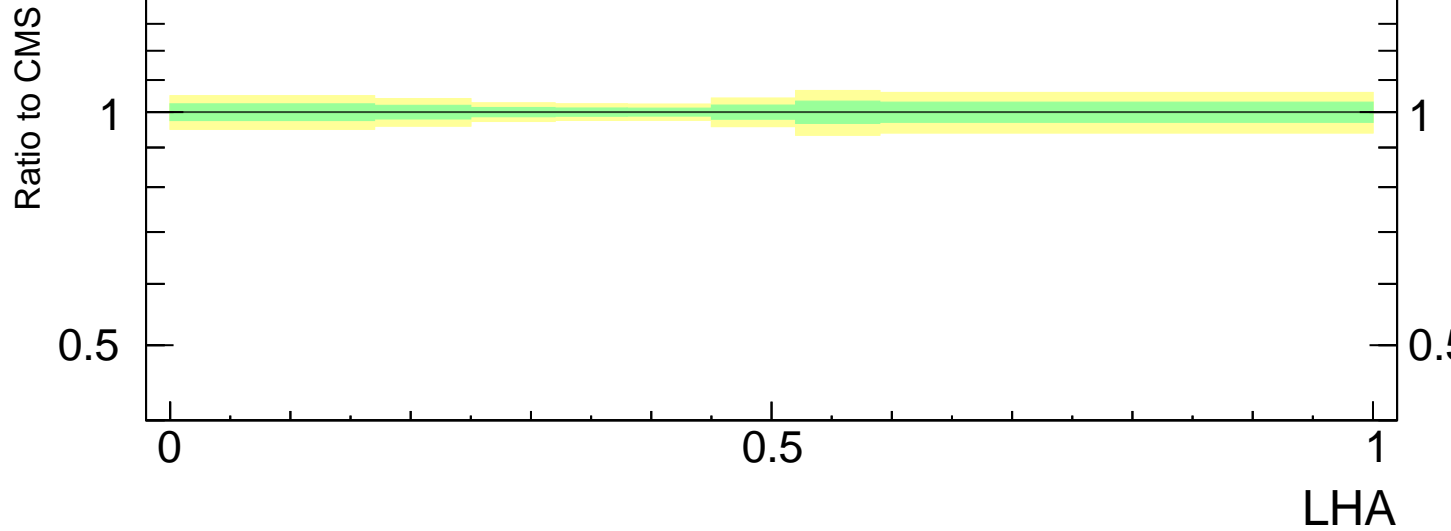

LHA $\lambda_{0.5}^1$ (CMS jet substructure)

- CMS
- ▲ Pythia 8.240 default
- ▲ Pythia 8.240 default-CD
- ▲ Pythia 8.240 default-DL
- ▲ Pythia 8.240 default-MBR

mcplots.cern.ch [arXiv:1306.3436]

CMS_2021_I1920487

Rivet 3.1.10, $\geq 300k$ events