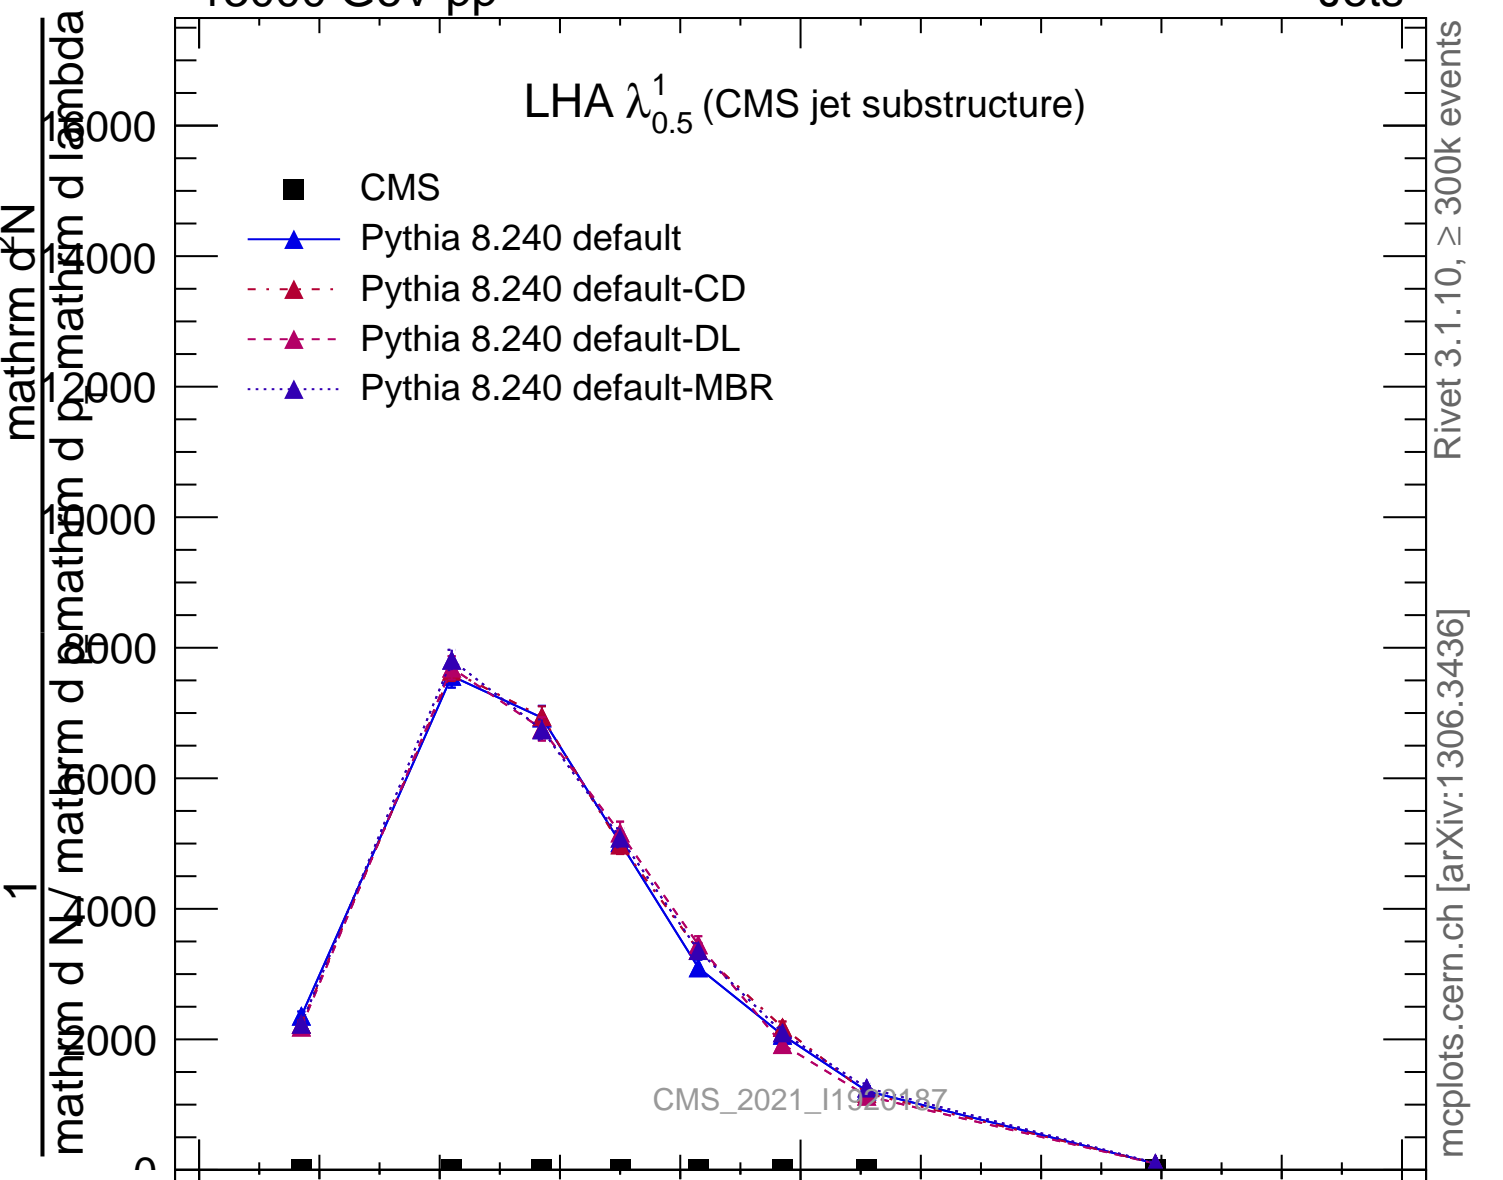

LHA $\lambda_{0.5}^1$ (CMS jet substructure)

- CMS
- ▲ Pythia 8.240 default
- ▲ Pythia 8.240 default-CD
- ▲ Pythia 8.240 default-DL
- ▲ Pythia 8.240 default-MBR

mcplots.cern.ch [arXiv:1306.3436]

CMS_2021_I1920487

Rivet 3.1.10, $\geq 300k$ events