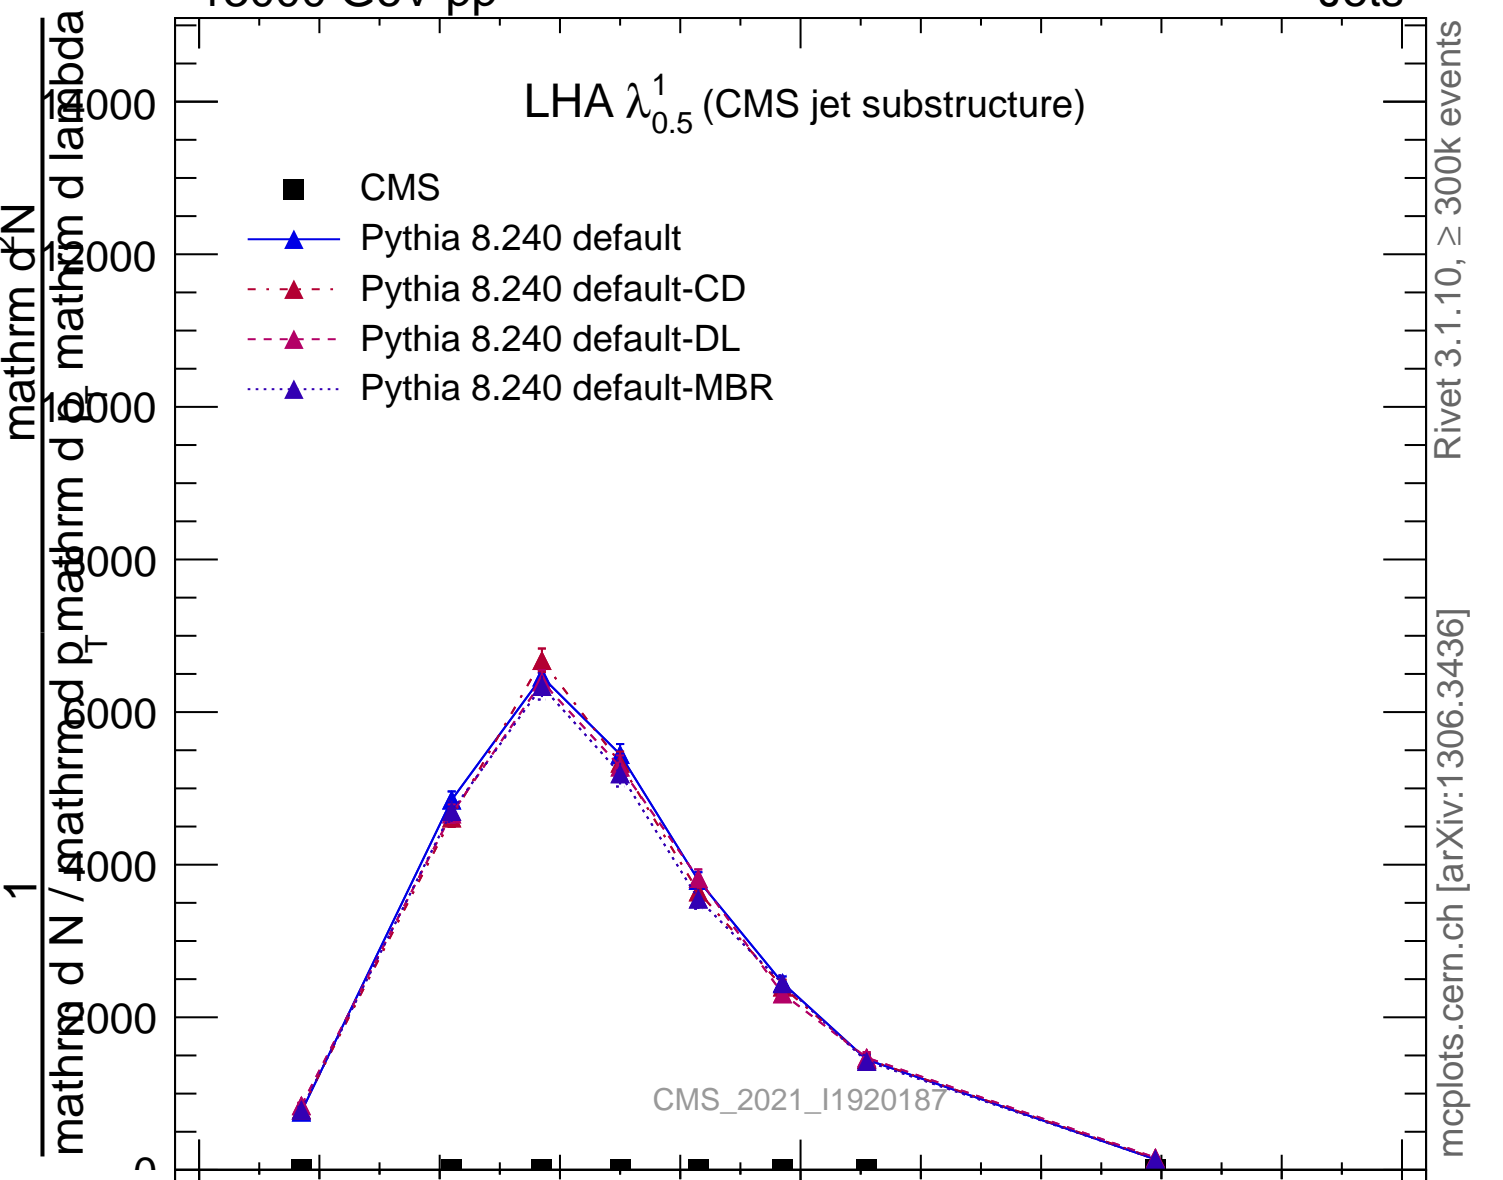

LHA $\lambda_{0.5}^1$ (CMS jet substructure)

- CMS
- ▲ Pythia 8.240 default
- -▲ Pythia 8.240 default-CD
- -▲ Pythia 8.240 default-DL
- ⋯▲ Pythia 8.240 default-MBR

CMS_2021_I1920187

Rivet 3.1.10, ≥ 300k events
mcplots.cern.ch [arXiv:1306.3436]