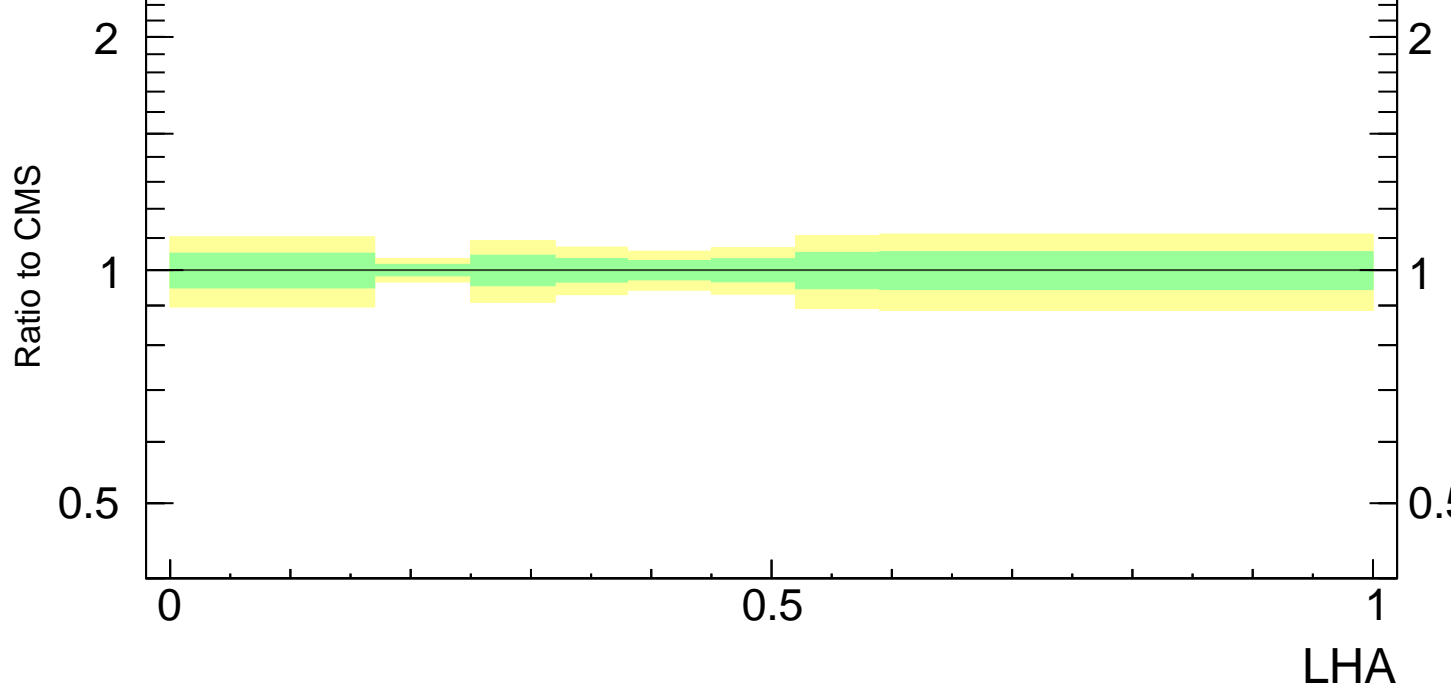

LHA $\lambda_{0.5}^1$ (CMS jet substructure)

- CMS
- ▲ Pythia 8.240 default
- -▲ Pythia 8.240 default-CD
- -▲ Pythia 8.240 default-DL
- ⋯▲ Pythia 8.240 default-MBR

CMS_2021_I1920187

Rivet 3.1.10, ≥ 300k events
mcplots.cern.ch [arXiv:1306.3436]